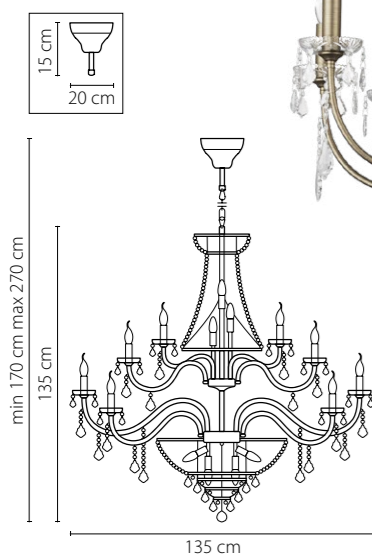

700621
 БРОНЗА
 ПРОЗРАЧНЫЙ
 БРА
 2 x E14 max 60W
 1,2 kg

700511
 БРОНЗА
 ПРОЗРАЧНЫЙ
 ЛЮСТРА ПОДВЕСНАЯ
 51 x E14 max 60W
 45,6 kg

700161
 БРОНЗА
 ПРОЗРАЧНЫЙ
 ЛЮСТРА ПОДВЕСНАЯ
 16 x E14 max 60W
 11,85 kg

700291
 БРОНЗА
 ПРОЗРАЧНЫЙ
 ЛЮСТРА ПОДВЕСНАЯ
 29 x E14 max 60W
 20,7 kg