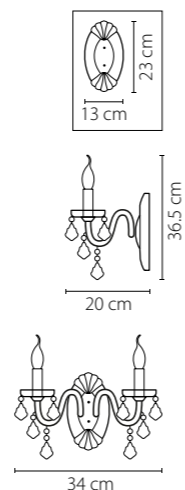

700621
 БРОНЗА
 ПРОЗРАЧНЫЙ
 БРА
 2 x E14 max 60W
 1,2 kg

700511
 БРОНЗА
 ПРОЗРАЧНЫЙ
 ЛЮСТРА ПОДВЕСНАЯ
 51 x E14 max 60W
 45,6 kg

700161
 БРОНЗА
 ПРОЗРАЧНЫЙ
 ЛЮСТРА ПОДВЕСНАЯ
 16 x E14 max 60W
 11,85 kg

700291
 БРОНЗА
 ПРОЗРАЧНЫЙ
 ЛЮСТРА ПОДВЕСНАЯ
 29 x E14 max 60W
 20,7 kg