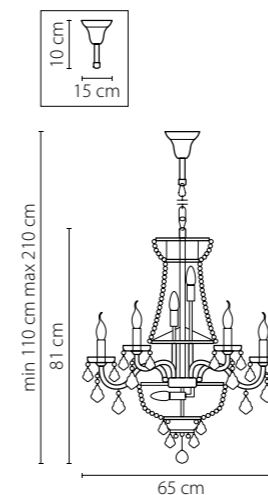

700621
 БРОНЗА
 ПРОЗРАЧНЫЙ
 БРА
 2 x E14 max 60W
 1,2 kg

700511
 БРОНЗА
 ПРОЗРАЧНЫЙ
 ЛЮСТРА ПОДВЕСНАЯ
 51 x E14 max 60W
 45,6 kg

700161
 БРОНЗА
 ПРОЗРАЧНЫЙ
 ЛЮСТРА ПОДВЕСНАЯ
 16 x E14 max 60W
 11,85 kg

700291
 БРОНЗА
 ПРОЗРАЧНЫЙ
 ЛЮСТРА ПОДВЕСНАЯ
 29 x E14 max 60W
 20,7 kg