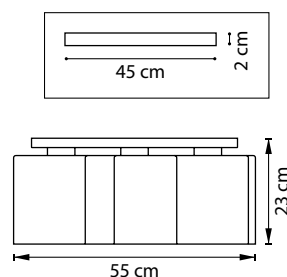

ЛЮСТРА ПОТОЛОЧНАЯ  
802070, 802075  
7 x E27 max 40W  
9 kg  
802073, 802077  
7 x E27 max 40W  
9,6 kg

ЛЮСТРА ПОТОЛОЧНАЯ  
802090, 802095  
9 x E27 max 40W  
14,4 kg  
802093, 802097  
9 x E27 max 40W  
11,9 kg