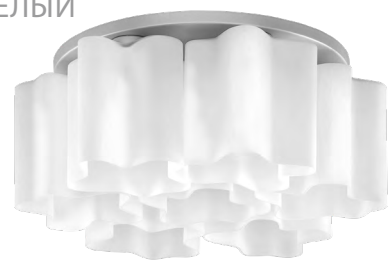

802070  
МАТОВЫЙ ХРОМ  
БЕЛЫЙ

802090  
МАТОВЫЙ ХРОМ  
БЕЛЫЙ

802093  
ШАМПАНЬ  
БЕЛЫЙ

802073  
ШАМПАНЬ  
БЕЛЫЙ

802075  
СВЕТЛОЕ ДЕРЕВО  
БЕЛЫЙ

802095  
СВЕТЛОЕ ДЕРЕВО  
БЕЛЫЙ

802077  
МАТОВЫЙ ЧЕРНЫЙ  
БЕЛЫЙ

802097  
МАТОВЫЙ ЧЕРНЫЙ  
БЕЛЫЙ

ЛЮСТРА ПОТОЛОЧНАЯ  
802070, 802075  
7 x E27 max 40W  
9 kg  
802073, 802077  
7 x E27 max 40W  
9,6 kg

ЛЮСТРА ПОТОЛОЧНАЯ  
802090, 802095  
9 x E27 max 40W  
14,4 kg  
802093, 802097  
9 x E27 max 40W  
11,9 kg