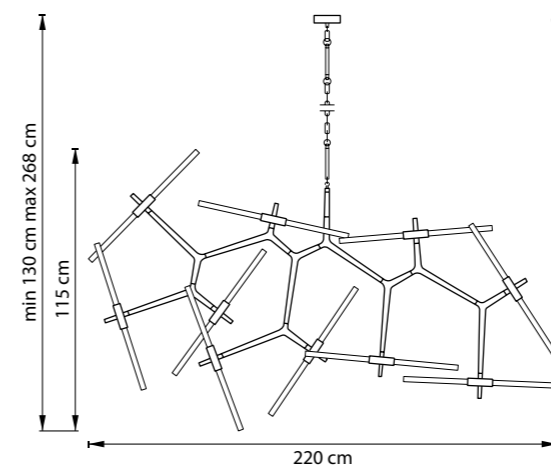

STRUTTURA

742203
МАТОВОЕ ЗОЛОТО
БЕЛЫЙ МАТОВЫЙ

ЛЮСТРА ПОДВЕСНАЯ
20 x G9 LED 6W
8,5 kg

742067
ЧЕРНЫЙ МАТОВЫЙ
БЕЛЫЙ МАТОВЫЙ

742063
МАТОВОЕ ЗОЛОТО
БЕЛЫЙ МАТОВЫЙ

ЛЮСТРА ПОДВЕСНАЯ
6 x G9 LED 6W
3,1 kg

742623
МАТОВОЕ ЗОЛОТО
БЕЛЫЙ МАТОВЫЙ

БРА
4 x G9 LED 6W
1,5 kg

742627
ЧЕРНЫЙ МАТОВЫЙ
БЕЛЫЙ МАТОВЫЙ