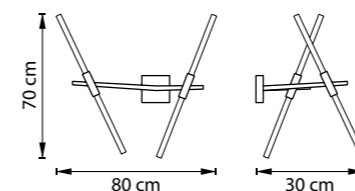

STRUTTURA

742203
МАТОВОЕ ЗОЛОТО
БЕЛЫЙ МАТОВЫЙ

ЛЮСТРА ПОДВЕСНАЯ
20 x G9 LED 6W
8,5 kg

742067
ЧЕРНЫЙ МАТОВЫЙ
БЕЛЫЙ МАТОВЫЙ

742063
МАТОВОЕ ЗОЛОТО
БЕЛЫЙ МАТОВЫЙ

ЛЮСТРА ПОДВЕСНАЯ
6 x G9 LED 6W
3,1 kg

742623
МАТОВОЕ ЗОЛОТО
БЕЛЫЙ МАТОВЫЙ