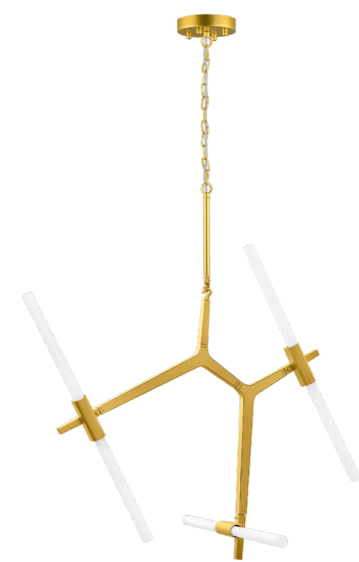

STRUTTURA

742203
МАТОВОЕ ЗОЛОТО
БЕЛЫЙ МАТОВЫЙ

ЛЮСТРА ПОДВЕСНАЯ
20 x G9 LED 6W
8,5 kg

742067
ЧЕРНЫЙ МАТОВЫЙ
БЕЛЫЙ МАТОВЫЙ

742063
МАТОВОЕ ЗОЛОТО
БЕЛЫЙ МАТОВЫЙ

ЛЮСТРА ПОДВЕСНАЯ
6 x G9 LED 6W
3,1 kg

742623
МАТОВОЕ ЗОЛОТО
БЕЛЫЙ МАТОВЫЙ

БРА
4 x G9 LED 6W
1,5 kg

742627
ЧЕРНЫЙ МАТОВЫЙ
БЕЛЫЙ МАТОВЫЙ