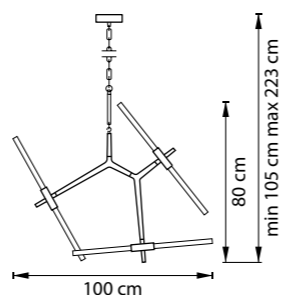

STRUTTURA

742203
МАТОВОЕ ЗОЛОТО
БЕЛЫЙ МАТОВЫЙ

ЛЮСТРА ПОДВЕСНАЯ
20 x G9 LED 6W
8,5 kg

742067
ЧЕРНЫЙ МАТОВЫЙ
БЕЛЫЙ МАТОВЫЙ

742063
МАТОВОЕ ЗОЛОТО
БЕЛЫЙ МАТОВЫЙ

ЛЮСТРА ПОДВЕСНАЯ
6 x G9 LED 6W
3,1 kg

742623
МАТОВОЕ ЗОЛОТО
БЕЛЫЙ МАТОВЫЙ