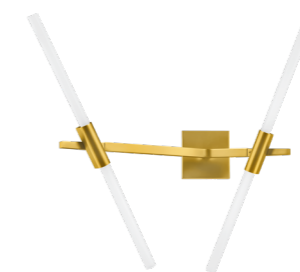

STRUTTURA

742203
МАТОВОЕ ЗОЛОТО
БЕЛЫЙ МАТОВЫЙ

ЛЮСТРА ПОДВЕСНАЯ
20 x G9 LED 6W
8,5 kg

742067
ЧЕРНЫЙ МАТОВЫЙ
БЕЛЫЙ МАТОВЫЙ

742063
МАТОВОЕ ЗОЛОТО
БЕЛЫЙ МАТОВЫЙ

ЛЮСТРА ПОДВЕСНАЯ
6 x G9 LED 6W
3,1 kg

742623
МАТОВОЕ ЗОЛОТО
БЕЛЫЙ МАТОВЫЙ

БРА
4 x G9 LED 6W
1,5 kg

742627
ЧЕРНЫЙ МАТОВЫЙ
БЕЛЫЙ МАТОВЫЙ