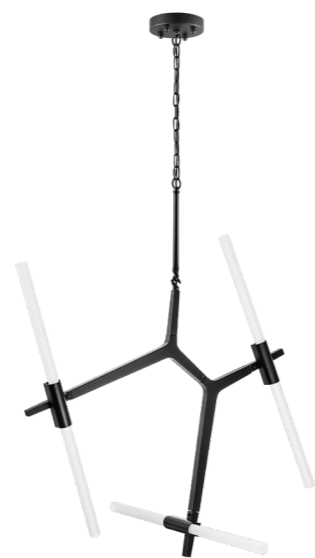

STRUTTURA

742203
МАТОВОЕ ЗОЛОТО
БЕЛЫЙ МАТОВЫЙ

ЛЮСТРА ПОДВЕСНАЯ
20 x G9 LED 6W
8,5 kg

742067
ЧЕРНЫЙ МАТОВЫЙ
БЕЛЫЙ МАТОВЫЙ

742063
МАТОВОЕ ЗОЛОТО
БЕЛЫЙ МАТОВЫЙ

ЛЮСТРА ПОДВЕСНАЯ
6 x G9 LED 6W
3,1 kg

742623
МАТОВОЕ ЗОЛОТО
БЕЛЫЙ МАТОВЫЙ

БРА
4 x G9 LED 6W
1,5 kg

742627
ЧЕРНЫЙ МАТОВЫЙ
БЕЛЫЙ МАТОВЫЙ