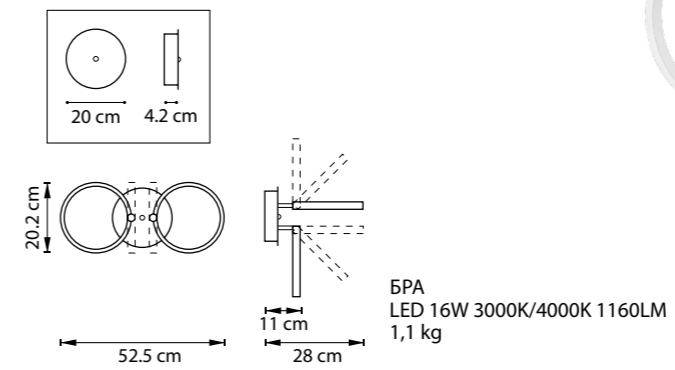

BREVE

749622 3000K ●
749624 4000K ○
БЕЛЫЙ
МАТОВЫЙ

749081 3000K ●
749083 4000K ○
УМБРА
МАТОВЫЙ

749092 3000K ●
БЕЛЫЙ
МАТОВЫЙ