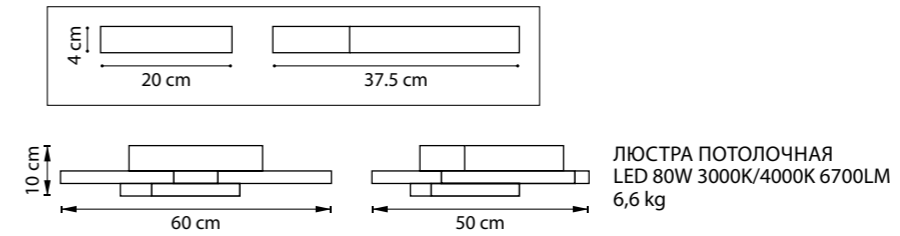

BREVE

749622 3000K ●
749624 4000K ○
БЕЛЫЙ
МАТОВЫЙ

749081 3000K ●
749083 4000K ○
УМБРА
МАТОВЫЙ

749092 3000K ●
БЕЛЫЙ
МАТОВЫЙ