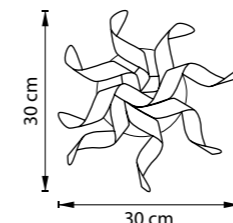

TURBIO

754266
БЕЛЫЙ

754267
ЧЕРНЫЙ

754269
ХРОМ
АЛЮМИНИЙ

ЛЮСТРА ПОДВЕСНАЯ
6 x G9 LED 6W
2,3 kg

754169
ХРОМ
АЛЮМИНИЙ

754167
ЧЕРНЫЙ

754166
БЕЛЫЙ

ЛЮСТРА ПОТОЛОЧНАЯ
6 x G9 LED 6W
1,6 kg

754648
ХРОМ
ТЕМНАЯ МЕДЬ

БРА
4 x G9 max 40W
0,9 kg