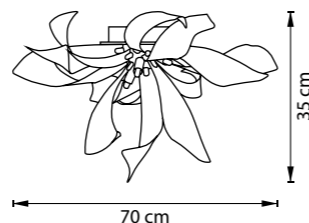

ЛЮСТРА ПОТОЛОЧНАЯ
6 x G9 LED 6W
1,6 kg

754648
ХРОМ
ТЕМНАЯ МЕДЬ

БРА
4 x G9 max 40W
0,9 kg