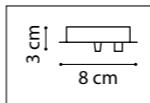

ЛЮСТРА ПОДВЕСНАЯ
6 x G9 LED 6W
2,3 kg