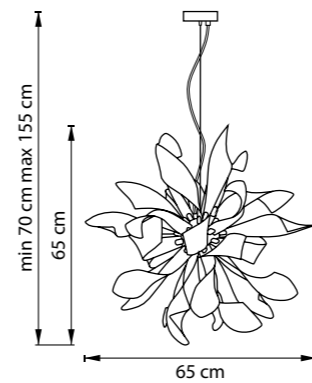

ЛЮСТРА ПОДВЕСНАЯ
6 x G9 LED 6W
2,3 kg