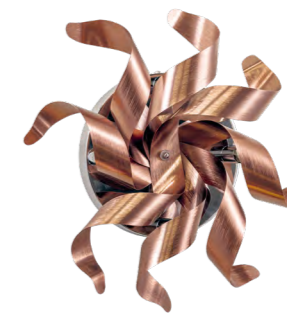

TURBIO

754266
БЕЛЫЙ

754267
ЧЕРНЫЙ

754269
ХРОМ
АЛЮМИНИЙ

ЛЮСТРА ПОДВЕСНАЯ
6 x G9 LED 6W
2,3 kg

754169
ХРОМ
АЛЮМИНИЙ

754167
ЧЕРНЫЙ

754166
БЕЛЫЙ

ЛЮСТРА ПОТОЛОЧНАЯ
6 x G9 LED 6W
1,6 kg

754648
ХРОМ
ТЕМНАЯ МЕДЬ

БРА
4 x G9 max 40W
0,9 kg