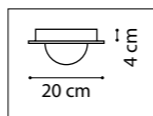

ЛЮСТРА ПОТОЛОЧНАЯ
6 x G9 LED 6W
1,6 kg

754648
ХРОМ
ТЕМНАЯ МЕДЬ

БРА
4 x G9 max 40W
0,9 kg