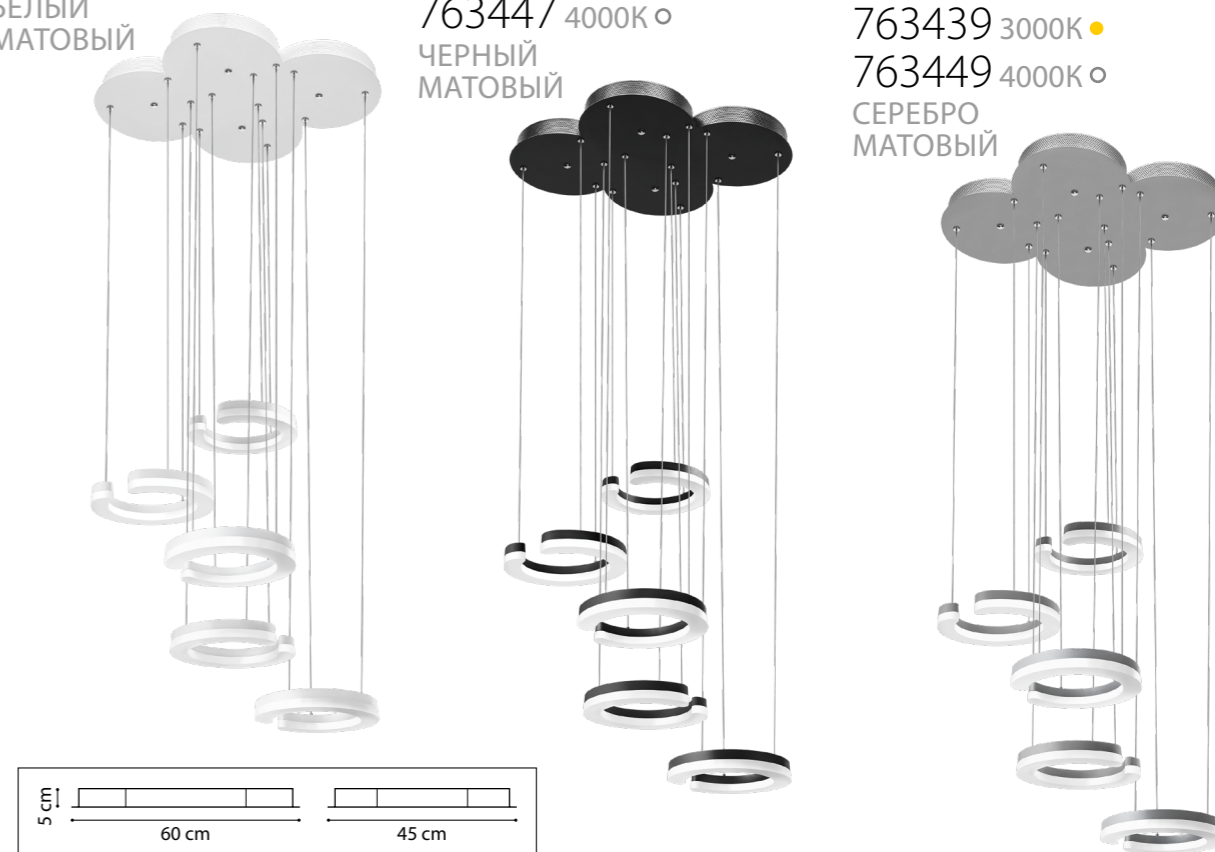

UNITARIO

763436 3000K ●
763446 4000K ○
БЕЛЫЙ
МАТОВЫЙ

763437 3000K ●
763447 4000K ○
ЧЕРНЫЙ
МАТОВЫЙ

763439 3000K ●
763449 4000K ○
СЕРЕБРО
МАТОВЫЙ

763336 3000K ●
763346 4000K ○
БЕЛЫЙ
МАТОВЫЙ

763337 3000K ●
763347 4000K ○
ЧЕРНЫЙ
МАТОВЫЙ

763339 3000K ●
763349 4000K ○
СЕРЕБРО
МАТОВЫЙ

ЛЮСТРА ПОДВЕСНАЯ
LED max 34,5W 3000K/4000K 3795Lm
6,6 kg

ЛЮСТРА ПОДВЕСНАЯ
LED max 46W 3000K/4000K 5060Lm
7,4 kg

4 cm
19 cm

ЛЮСТРА ПОДВЕСНАЯ
LED max 11,5W 3000K 1265Lm
2,4 kg

763137 3000K ●
ЧЕРНЫЙ
МАТОВЫЙ