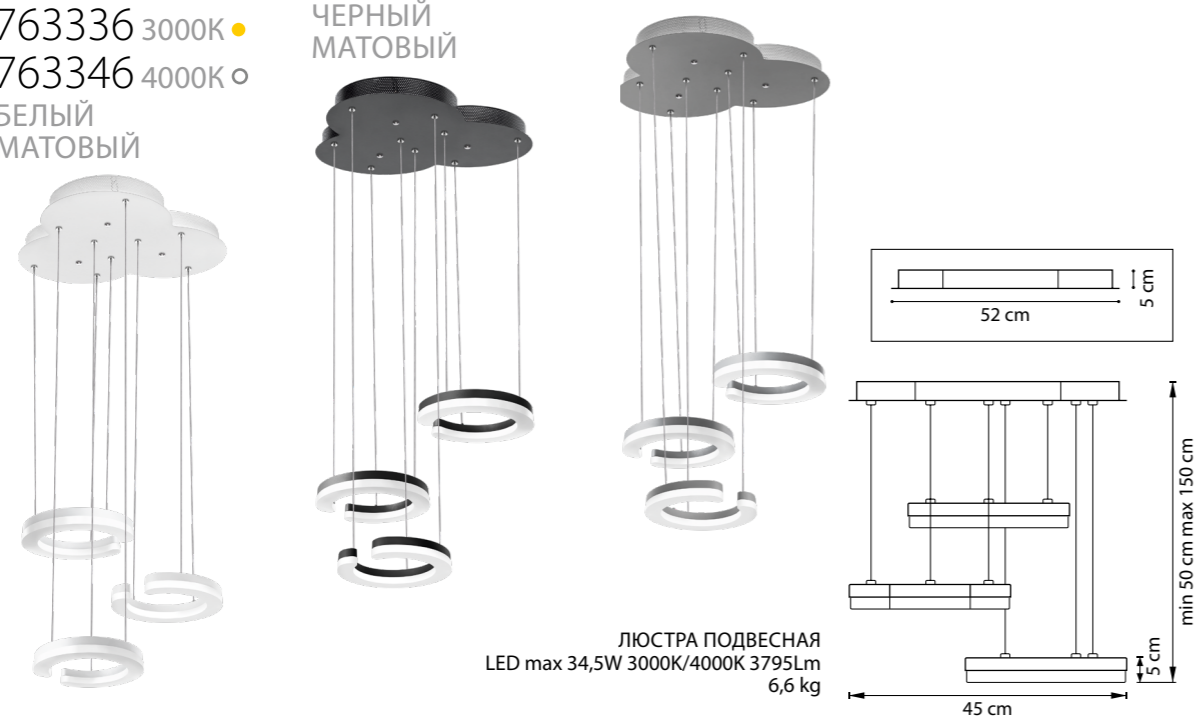

UNITARIO

763436 3000K ●
763446 4000K ○
БЕЛЫЙ
МАТОВЫЙ

763437 3000K ●
763447 4000K ○
ЧЕРНЫЙ
МАТОВЫЙ

763439 3000K ●
763449 4000K ○
СЕРЕБРО
МАТОВЫЙ

763336 3000K ●
763346 4000K ○
БЕЛЫЙ
МАТОВЫЙ

763337 3000K ●
763347 4000K ○
ЧЕРНЫЙ
МАТОВЫЙ

763339 3000K ●
763349 4000K ○
СЕРЕБРО
МАТОВЫЙ

ЛЮСТРА ПОДВЕСНАЯ
LED max 34,5W 3000K/4000K 3795Lm
6,6 kg

ЛЮСТРА ПОДВЕСНАЯ
LED max 46W 3000K/4000K 5060Lm
7,4 kg

4 cm
19 cm

ЛЮСТРА ПОДВЕСНАЯ
LED max 11,5W 3000K 1265Lm
2,4 kg