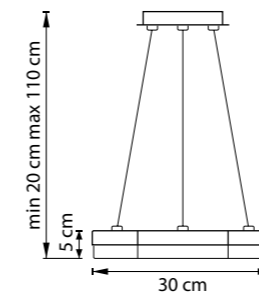

763339 3000K ●
763349 4000K ○
СЕРЕБРО
МАТОВЫЙ

ЛЮСТРА ПОДВЕСНАЯ
LED max 34,5W 3000K/4000K 3795Lm
6,6 kg

ЛЮСТРА ПОДВЕСНАЯ
LED max 46W 3000K/4000K 5060Lm
7,4 kg

4 cm
19 cm

ЛЮСТРА ПОДВЕСНАЯ
LED max 11,5W 3000K 1265Lm
2,4 kg