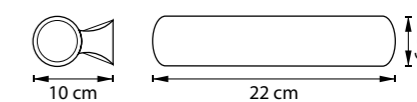

BLANDA

801830
ХРОМ
БЕЛЫЙ

801810
ХРОМ
БЕЛЫЙ

801833
ЗОЛОТО
БЕЛЫЙ

801813
ЗОЛОТО
БЕЛЫЙ

801837
ЧЕРНЫЙ
БЕЛЫЙ

801817
ЧЕРНЫЙ
БЕЛЫЙ

БРА
3 x E14 max 40W
0,9 kg