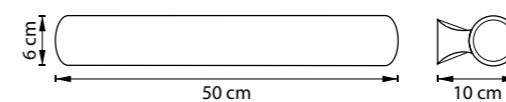

BLANDA

801830
ХРОМ
БЕЛЫЙ

801810
ХРОМ
БЕЛЫЙ

801833
ЗОЛОТО
БЕЛЫЙ

801813
ЗОЛОТО
БЕЛЫЙ

801837
ЧЕРНЫЙ
БЕЛЫЙ

801817
ЧЕРНЫЙ
БЕЛЫЙ

БРА
3 x E14 max 40W
0,9 kg