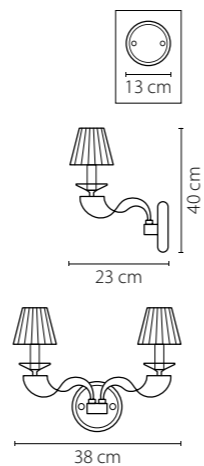

702622
 ЗОЛОТО
 ПРОЗРАЧНЫЙ
 БРА
 2 x E14 max 40W
 1,7 kg

702082
 ЗОЛОТО
 ПРОЗРАЧНЫЙ
 ЛЮСТРА ПОДВЕСНАЯ
 8 x E14 max 40W
 9,5 kg