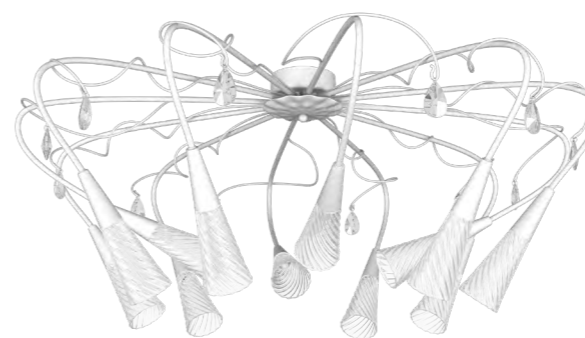

AEREO

711120  
БЕЛЫЙ  
ПРОЗРАЧНЫЙ

711121  
МАТОВОЕ ЗОЛОТО  
ПРОЗРАЧНЫЙ

711124  
ХРОМ  
ПРОЗРАЧНЫЙ

711127  
ЧЕРНЫЙ  
ПРОЗРАЧНЫЙ

711010  
БЕЛЫЙ  
ПРОЗРАЧНЫЙ

4.5 cm  
11 cm

min 35 cm max 80 cm  
6.5 cm

ЛЮСТРА ПОДВЕСНАЯ  
1 x G9 max 25W / 1 x G9 LED 6W  
0,6 kg

711064  
ХРОМ  
ПРОЗРАЧНЫЙ

3.5 cm  
10 cm

75 cm  
35 cm

ЛЮСТРА ПОТОЛОЧНАЯ  
6 x G9 max 25W / 6 x G9 LED 6W  
2,6 kg

3.5 cm  
12 cm

45 cm  
105 cm

ЛЮСТРА ПОТОЛОЧНАЯ  
12 x G9 max 25W / 12 x G9 LED 6W  
5,2 kg