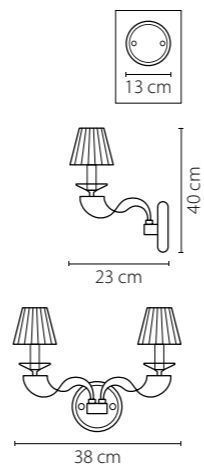

702624
 ХРОМ
 ПРОЗРАЧНЫЙ
 БРА
 2 x E14 max 40W
 1,7 kg

702084
 ХРОМ
 ПРОЗРАЧНЫЙ
 ЛЮСТРА ПОДВЕСНАЯ
 8 x E14 max 40W
 9,5 kg