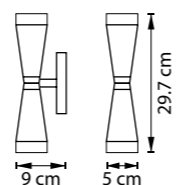

807627
ЧЕРНЫЙ

БРА
2 x G9 LED 10W
1 kg