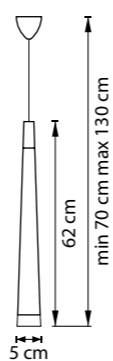

807013
ШАМПАНЬ

807014
ХРОМ

807016
ХРОМ
БЕЛЫЙ

807017
ХРОМ
ЧЕРНЫЙ

ЛЮСТРА ПОДВЕСНАЯ
1 x G9 max 25W / 1 x G9 LED 6W
0,7 kg

807623
ШАМПАНЬ

807624
ХРОМ

807626
БЕЛЫЙ

807627
ЧЕРНЫЙ

БРА
2 x G9 LED 10W
1 kg

807083
ХРОМ
ШАМПАНЬ

807084
ХРОМ

807086
ХРОМ
БЕЛЫЙ

807087
ХРОМ
ЧЕРНЫЙ

ЛЮСТРА ПОДВЕСНАЯ
8 x G9 max 25W / 8 x G9 LED 6W
10,2 kg