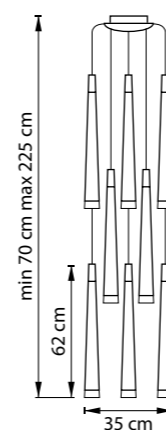

807627
ЧЕРНЫЙ

БРА
2 x G9 LED 10W
1 kg

807083
ХРОМ
ШАМПАНЬ

807084
ХРОМ

807086
ХРОМ
БЕЛЫЙ

807087
ХРОМ
ЧЕРНЫЙ

ЛЮСТРА ПОДВЕСНАЯ
8 x G9 max 25W / 8 x G9 LED 6W
10,2 kg