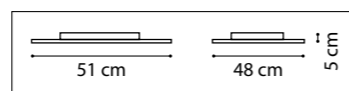

FAVO

750263 4000K ◦
МАТОВОЕ ЗОЛОТО

750262 3000K ●
МАТОВЫЙ ХРОМ

750221 3000K ●
750223 4000K ◦
МАТОВОЕ ЗОЛОТО

750222 3000K ●
750224 4000K ◦
МАТОВЫЙ ХРОМ

ЛЮСТРА ПОДВЕСНАЯ
LED 60W 3000K/4000K 2880Lm
6,9 kg

ЛЮСТРА ПОДВЕСНАЯ
LED 80W 3000K/4000K 3840Lm
9,3 kg