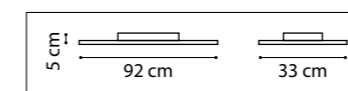

FAVO

750263 4000K ◦
МАТОВОЕ ЗОЛОТО

750262 3000K ●
МАТОВЫЙ ХРОМ

750221 3000K ●
750223 4000K ◦
МАТОВОЕ ЗОЛОТО

750222 3000K ●
750224 4000K ◦
МАТОВЫЙ ХРОМ

ЛЮСТРА ПОДВЕСНАЯ
LED 60W 3000K/4000K 2880Lm
6,9 kg

ЛЮСТРА ПОДВЕСНАЯ
LED 80W 3000K/4000K 3840Lm
9,3 kg