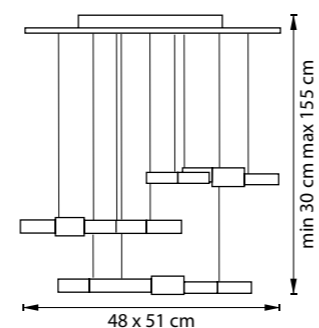

FAVO

750263 4000K ◦
МАТОВОЕ ЗОЛОТО

750262 3000K ●
МАТОВЫЙ ХРОМ

750221 3000K ●
750223 4000K ◦
МАТОВОЕ ЗОЛОТО

750222 3000K ●
750224 4000K ◦
МАТОВЫЙ ХРОМ

ЛЮСТРА ПОДВЕСНАЯ
LED 60W 3000K/4000K 2880Lm
6,9 kg

ЛЮСТРА ПОДВЕСНАЯ
LED 80W 3000K/4000K 3840Lm
9,3 kg