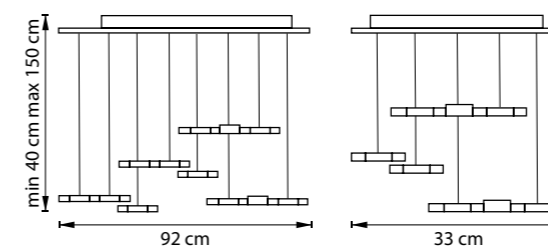

FAVO

750263 4000K ◦
МАТОВОЕ ЗОЛОТО

750262 3000K ●
МАТОВЫЙ ХРОМ

750221 3000K ●
750223 4000K ◦
МАТОВОЕ ЗОЛОТО

750222 3000K ●
750224 4000K ◦
МАТОВЫЙ ХРОМ

ЛЮСТРА ПОДВЕСНАЯ
LED 60W 3000K/4000K 2880Lm
6,9 kg

ЛЮСТРА ПОДВЕСНАЯ
LED 80W 3000K/4000K 3840Lm
9,3 kg