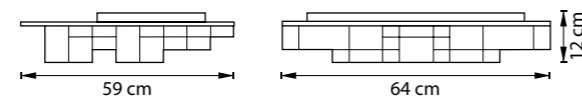

750161 3000K ●
750163 4000K ○
МАТОВОЕ ЗОЛОТО

750162 3000K ●
750164 4000K ○
МАТОВЫЙ ХРОМ

ЛЮСТРА ПОТОЛОЧНАЯ
LED 80W 3000K/4000K 3840Lm
8,8 kg

750121 3000K ●
750123 4000K ○
МАТОВОЕ ЗОЛОТО

750122 3000K ●
750124 4000K ○
МАТОВЫЙ ХРОМ