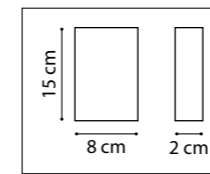

750642 3000K ●
750644 4000K ○
МАТОВЫЙ ХРОМ

БРА
LED 20W 3000K/4000K 960Lm
1,3 kg

750631 3000K ●
МАТОВОЕ ЗОЛОТО