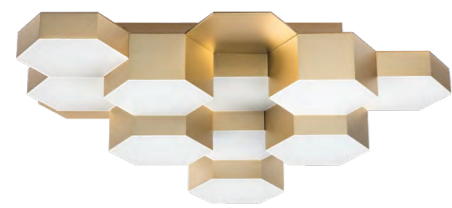

750161 3000K ●
750163 4000K ○
МАТОВОЕ ЗОЛОТО

750162 3000K ●
750164 4000K ○
МАТОВЫЙ ХРОМ

ЛЮСТРА ПОТОЛОЧНАЯ
LED 80W 3000K/4000K 3840Lm
8,8 kg

750121 3000K ●
750123 4000K ○
МАТОВОЕ ЗОЛОТО

750122 3000K ●
750124 4000K ○
МАТОВЫЙ ХРОМ

ЛЮСТРА ПОТОЛОЧНАЯ
LED 60W 3000K/4000K 2880Lm
6,9 kg

750071 3000K ●
750073 4000K ○
МАТОВОЕ ЗОЛОТО

750072 3000K ●
750074 4000K ○
МАТОВЫЙ ХРОМ

ЛЮСТРА ПОТОЛОЧНАЯ
LED 35W 3000K/4000K 1680Lm
2,6 kg

750641 3000K ●
750643 4000K ○
МАТОВОЕ ЗОЛОТО