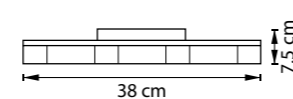

ЛЮСТРА ПОТОЛОЧНАЯ
LED 60W 3000K/4000K 2880Lm
6,9 kg

750071 3000K ●
750073 4000K ○
МАТОВОЕ ЗОЛОТО

750072 3000K ●
750074 4000K ○
МАТОВЫЙ ХРОМ

ЛЮСТРА ПОТОЛОЧНАЯ
LED 35W 3000K/4000K 1680Lm
2,6 kg

750641 3000K ●
750643 4000K ○
МАТОВОЕ ЗОЛОТО