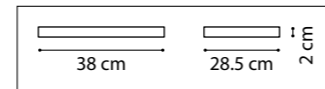

750161 3000K ●
750163 4000K ○
МАТОВОЕ ЗОЛОТО

750162 3000K ●
750164 4000K ○
МАТОВЫЙ ХРОМ

ЛЮСТРА ПОТОЛОЧНАЯ
LED 80W 3000K/4000K 3840Lm
8,8 kg

750121 3000K ●
750123 4000K ○
МАТОВОЕ ЗОЛОТО

750122 3000K ●
750124 4000K ○
МАТОВЫЙ ХРОМ