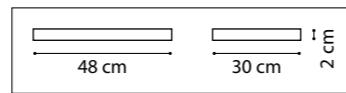

750161 3000K ●
750163 4000K ○
МАТОВОЕ ЗОЛОТО

750162 3000K ●
750164 4000K ○
МАТОВЫЙ ХРОМ

ЛЮСТРА ПОТОЛОЧНАЯ
LED 80W 3000K/4000K 3840Lm
8,8 kg

750121 3000K ●
750123 4000K ○
МАТОВОЕ ЗОЛОТО

750122 3000K ●
750124 4000K ○
МАТОВЫЙ ХРОМ