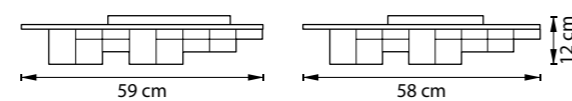

ЛЮСТРА ПОТОЛОЧНАЯ
LED 60W 3000K/4000K 2880Lm
6,9 kg