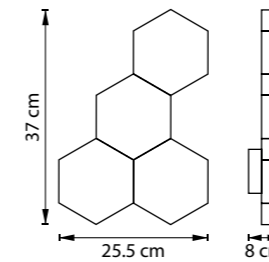

750642 3000K ●
750644 4000K ○
МАТОВЫЙ ХРОМ

БРА
LED 20W 3000K/4000K 960Lm
1,3 kg

750631 3000K ●
МАТОВОЕ ЗОЛОТО