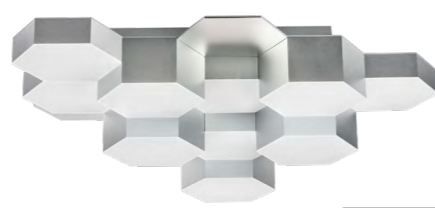

750161 3000K ●
750163 4000K ○
МАТОВОЕ ЗОЛОТО

750162 3000K ●
750164 4000K ○
МАТОВЫЙ ХРОМ

ЛЮСТРА ПОТОЛОЧНАЯ
LED 80W 3000K/4000K 3840Lm
8,8 kg

750121 3000K ●
750123 4000K ○
МАТОВОЕ ЗОЛОТО

750122 3000K ●
750124 4000K ○
МАТОВЫЙ ХРОМ

ЛЮСТРА ПОТОЛОЧНАЯ
LED 60W 3000K/4000K 2880Lm
6,9 kg

750071 3000K ●
750073 4000K ○
МАТОВОЕ ЗОЛОТО

750072 3000K ●
750074 4000K ○
МАТОВЫЙ ХРОМ

ЛЮСТРА ПОТОЛОЧНАЯ
LED 35W 3000K/4000K 1680Lm
2,6 kg

750641 3000K ●
750643 4000K ○
МАТОВОЕ ЗОЛОТО