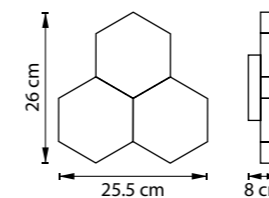

750632 3000K ●
750634 4000K ○
МАТОВЫЙ ХРОМ