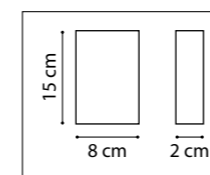

750632 3000K ●
750634 4000K ○
МАТОВЫЙ ХРОМ