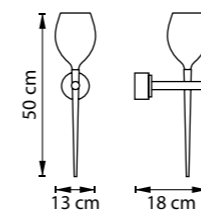

META D'UOVO

807110
ХРОМ
БЕЛЫЙ

807111
ХРОМ
СЕРЫЙ

807117
ХРОМ
ЧЕРНЫЙ

ЛЮСТРА ПОДВЕСНАЯ
1 x E14 max 40W
1,2 kg

БРА
1 x E14 max 40W
1,7 kg

807610
ЧЕРНЫЙ
БЕЛЫЙ