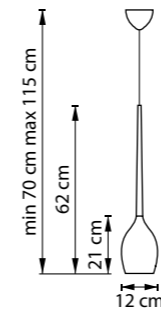

META D'UOVO

807110
ХРОМ
БЕЛЫЙ

807111
ХРОМ
СЕРЫЙ

807117
ХРОМ
ЧЕРНЫЙ

ЛЮСТРА ПОДВЕСНАЯ
1 x E14 max 40W
1,2 kg

БРА
1 x E14 max 40W
1,7 kg

807610
ЧЕРНЫЙ
БЕЛЫЙ