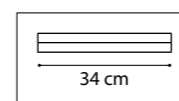

MURANO

601050
БЕЛЫЙ

601053
БЕЛЫЙ
ЯНТАРНЫЙ

ЛЮСТРА ПОТОЛОЧНАЯ
5 x E14 max 40W
5,6 kg

602520
ХРОМ
БЕЛЫЙ

БРА
2 x E14 max 40W
1,8 kg

601030
БЕЛЫЙ

601033
БЕЛЫЙ
ЯНТАРНЫЙ