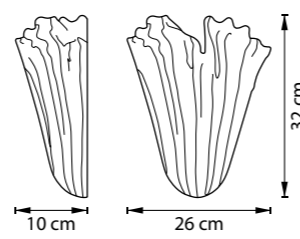

БРА
1 x E14 max 40W
1,4 kg

601030
БЕЛЫЙ