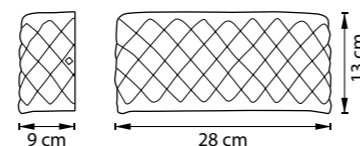

MURANO

601050
БЕЛЫЙ

601053
БЕЛЫЙ
ЯНТАРНЫЙ

ЛЮСТРА ПОТОЛОЧНАЯ
5 x E14 max 40W
5,6 kg

602520
ХРОМ
БЕЛЫЙ

БРА
2 x E14 max 40W
1,8 kg

601030
БЕЛЫЙ

601033
БЕЛЫЙ
ЯНТАРНЫЙ