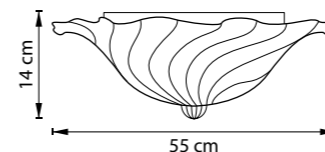

MURANO

601050
БЕЛЫЙ

601053
БЕЛЫЙ
ЯНТАРНЫЙ

ЛЮСТРА ПОТОЛОЧНАЯ
5 x E14 max 40W
5,6 kg

602520
ХРОМ
БЕЛЫЙ

БРА
2 x E14 max 40W
1,8 kg

601030
БЕЛЫЙ

601033
БЕЛЫЙ
ЯНТАРНЫЙ