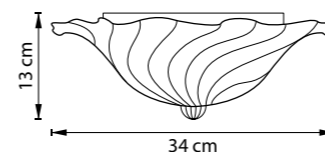

601610
ХРОМ
БЕЛЫЙ

601613
ЗОЛОТО
ЯНТАРНЫЙ

БРА
1 x E14 max 40W
1,4 kg

601030
БЕЛЫЙ

ЛЮСТРА ПОТОЛОЧНАЯ
3 x E14 max 40W
2 kg