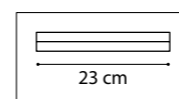

601610
ХРОМ
БЕЛЫЙ

601613
ЗОЛОТО
ЯНТАРНЫЙ

БРА
1 x E14 max 40W
1,4 kg

601030
БЕЛЫЙ

ЛЮСТРА ПОТОЛОЧНАЯ
3 x E14 max 40W
2 kg