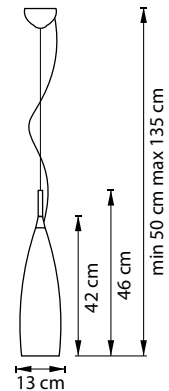

PETALO

804310

ХРОМ
БЕЛЫЙ
ПРОЗРАЧНЫЙ

ЛЮСТРА ПОДВЕСНАЯ
1 x E14 max 40W
1 kg

VOLARE

804010

МАТОВЫЙ ХРОМ
БЕЛЫЙ

ЛЮСТРА ПОДВЕСНАЯ
1 x E27 max 40W
1 kg

SFERETTA

801124

ХРОМ
БЕЛЫЙ

ЛЮСТРА ПОДВЕСНАЯ
12 x G9 max 40W
5,2 kg

801600

БЕЛЫЙ

БРА
1 x E14 max 40W
0,6 kg