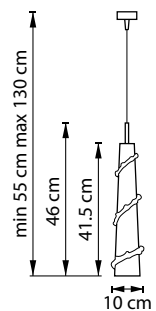

PETALO

804310

ХРОМ
БЕЛЫЙ
ПРОЗРАЧНЫЙ

ЛЮСТРА ПОДВЕСНАЯ
1 x E14 max 40W
1 kg

VOLARE

804010

МАТОВЫЙ ХРОМ
БЕЛЫЙ

ЛЮСТРА ПОДВЕСНАЯ
1 x E27 max 40W
1 kg

SFERETTA

801124

ХРОМ
БЕЛЫЙ

ЛЮСТРА ПОДВЕСНАЯ
12 x G9 max 40W
5,2 kg

801600

БЕЛЫЙ

БРА
1 x E14 max 40W
0,6 kg