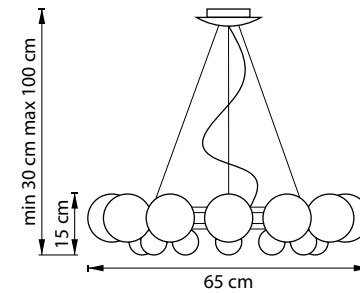

PETALO

804310

ХРОМ
БЕЛЫЙ
ПРОЗРАЧНЫЙ

ЛЮСТРА ПОДВЕСНАЯ
1 x E14 max 40W
1 kg

VOLARE

804010

МАТОВЫЙ ХРОМ
БЕЛЫЙ

ЛЮСТРА ПОДВЕСНАЯ
1 x E27 max 40W
1 kg

SFERETTA

801124

ХРОМ
БЕЛЫЙ

ЛЮСТРА ПОДВЕСНАЯ
12 x G9 max 40W
5,2 kg

801600

БЕЛЫЙ

БРА
1 x E14 max 40W
0,6 kg