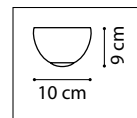

VOLARE

804010

МАТОВЫЙ ХРОМ
БЕЛЫЙ

ЛЮСТРА ПОДВЕСНАЯ
1 x E27 max 40W
1 kg