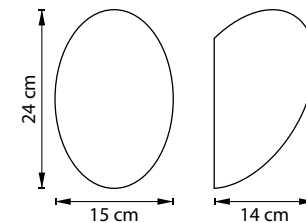

SFERETTA

801124

ХРОМ
БЕЛЫЙ

ЛЮСТРА ПОДВЕСНАЯ
12 x G9 max 40W
5,2 kg

801600

БЕЛЫЙ

БРА
1 x E14 max 40W
0,6 kg