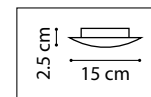

SFERETTA

801124

ХРОМ
БЕЛЫЙ

ЛЮСТРА ПОДВЕСНАЯ
12 x G9 max 40W
5,2 kg

801600

БЕЛЫЙ

БРА
1 x E14 max 40W
0,6 kg