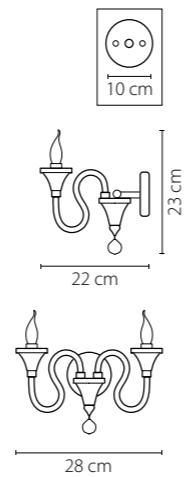

703624  
 СЕРЕБРО  
 ПРОЗРАЧНЫЙ  
 БРА  
 2 x E14 max 60W  
 1,8 kg

703064  
 СЕРЕБРО  
 ПРОЗРАЧНЫЙ  
 ЛЮСТРА ПОДВЕСНАЯ  
 6 x E14 max 60W  
 7 kg