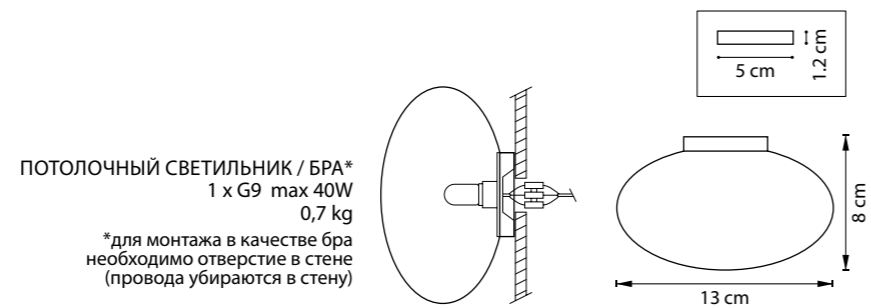

MANTI

764906  
БЕЛЫЙ

LAMELLA

801616  
ХРОМ  
БЕЛЫЙ

UOVO

807010  
МАТОВЫЙ ХРОМ  
БЕЛЫЙ

PEZZO

801610  
ХРОМ  
БЕЛЫЙ