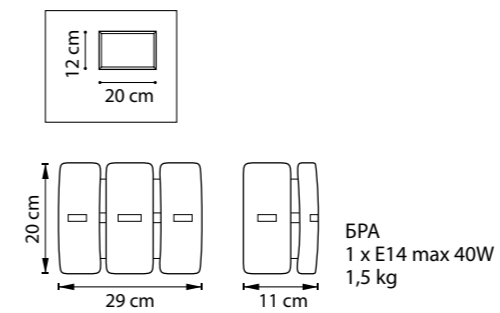

MANTI

764906  
БЕЛЫЙ

LAMELLA

801616  
ХРОМ  
БЕЛЫЙ

UOVO

807010  
МАТОВЫЙ ХРОМ  
БЕЛЫЙ

PEZZO

801610  
ХРОМ  
БЕЛЫЙ