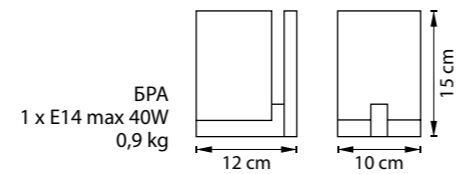

QUBICA

805610

МАТОВЫЙ ХРОМ
БЕЛЫЙ

MURO I

808610

НИКЕЛЬ
БЕЛЫЙ

805620

МАТОВЫЙ ХРОМ
БЕЛЫЙ