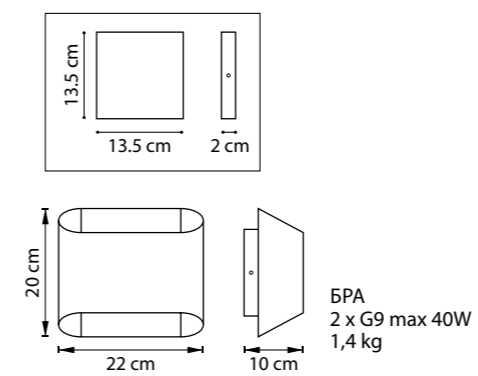

808620
МАТОВЫЙ ХРОМ
БЕЛЫЙ