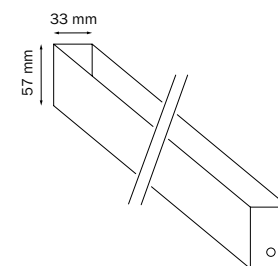

Основой системы является трек Barra. Трековая система выглядит как магнитная, но при этом напряжение на плате составляет 220В. Это значит, что систему можно подключать напрямую к сети и для её работы не потребуется трансформатор.