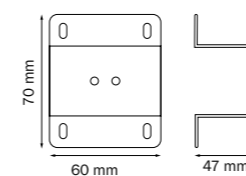

505171
ЧЕРНЫЙ МАТОВЫЙ