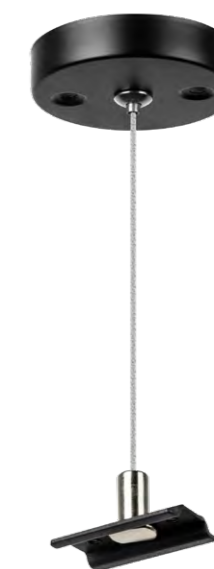

ПОДВЕС ТРЕКОВЫЙ PRO

505177
ЧЕРНЫЙ МАТОВЫЙ