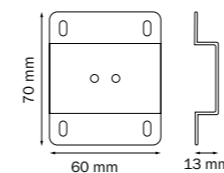

ТРЕКОВЫЕ СИСТЕМЫ PRO ПЛАНКА ДЛЯ МОНТАЖА В НАТЯЖНОЙ ПОТОЛОК

505170
ЧЕРНЫЙ МАТОВЫЙ

ПЛАНКА ДЛЯ МОНТАЖА В ПОТОЛОК ИЗ ГИПСОКАРТОНА