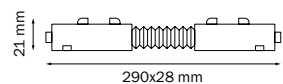

ТРЕКОВЫЕ СИСТЕМЫ PRO

ПИТАНИЕ И СОЕДИНИТЕЛИ

505107
ЧЕРНЫЙ МАТОВЫЙ

Прямой соединитель питания предназначен для объединения питания двух треков

505117
ЧЕРНЫЙ МАТОВЫЙ

Боковое питание позволяет эстетично вывести провод в любую сторону без ущерба внешнему виду

505157
ЧЕРНЫЙ МАТОВЫЙ

Гибкий соединитель питания позволяет объединить питание двух треков с L-образным соединителем под углом 90 градусов

505127
ЧЕРНЫЙ МАТОВЫЙ

L-образный соединитель служит для эстетичного монтажа угла трека 90 градусов