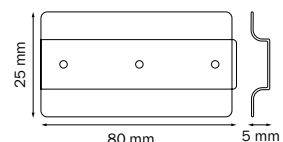

ТРЕКОВЫЕ СИСТЕМЫ PRO

ПИТАНИЕ И СОЕДИНИТЕЛИ

505107
ЧЕРНЫЙ МАТОВЫЙ

Прямой соединитель питания предназначен для объединения питания двух треков

505117
ЧЕРНЫЙ МАТОВЫЙ

Боковое питание позволяет эстетично вывести провод в любую сторону без ущерба внешнему виду

505157
ЧЕРНЫЙ МАТОВЫЙ

Гибкий соединитель питания позволяет объединить питание двух треков с L-образным соединителем под углом 90 градусов

505127
ЧЕРНЫЙ МАТОВЫЙ

L-образный соединитель служит для эстетичного монтажа угла трека 90 градусов

505167
ЧЕРНЫЙ МАТОВЫЙ

Трековая концевая заглушка предназначена для эстетичности торцевой части трека

505180
ЧЕРНЫЙ МАТОВЫЙ

Соединительная планка необходима для объединения треков между собой

ТРЕКОВЫЕ СИСТЕМЫ PRO