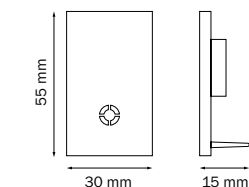

505180
ЧЕРНЫЙ МАТОВЫЙ

Соединительная планка необходима для объединения треков между собой