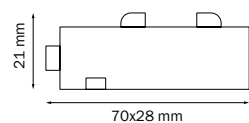

ТРЕКОВЫЕ СИСТЕМЫ PRO

ПИТАНИЕ И СОЕДИНИТЕЛИ

505107
ЧЕРНЫЙ МАТОВЫЙ

Прямой соединитель питания предназначен для объединения питания двух треков

505117
ЧЕРНЫЙ МАТОВЫЙ

Боковое питание позволяет эстетично вывести провод в любую сторону без ущерба внешнему виду

505157
ЧЕРНЫЙ МАТОВЫЙ

Гибкий соединитель питания позволяет объединить питание двух треков с L-образным соединителем под углом 90 градусов

505127
ЧЕРНЫЙ МАТОВЫЙ

L-образный соединитель служит для эстетичного монтажа угла трека 90 градусов