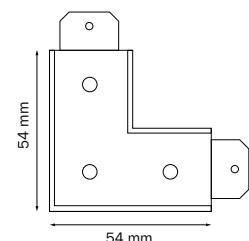

ТРЕКОВЫЕ СИСТЕМЫ PRO

ПИТАНИЕ И СОЕДИНИТЕЛИ

505107
ЧЕРНЫЙ МАТОВЫЙ

Прямой соединитель питания предназначен для объединения питания двух треков

505117
ЧЕРНЫЙ МАТОВЫЙ

Боковое питание позволяет эстетично вывести провод в любую сторону без ущерба внешнему виду

505157
ЧЕРНЫЙ МАТОВЫЙ

Гибкий соединитель питания позволяет объединить питание двух треков с L-образным соединителем под углом 90 градусов

505127
ЧЕРНЫЙ МАТОВЫЙ

L-образный соединитель служит для эстетичного монтажа угла трека 90 градусов

505167
ЧЕРНЫЙ МАТОВЫЙ

Трековая концевая заглушка предназначена для эстетичности торцевой части трека

505180
ЧЕРНЫЙ МАТОВЫЙ

Соединительная планка необходима для объединения треков между собой

ТРЕКОВЫЕ СИСТЕМЫ PRO