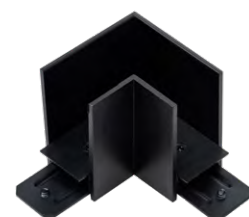

ТРЕКОВЫЕ СИСТЕМЫ PRO

ПИТАНИЕ И СОЕДИНИТЕЛИ

505107
ЧЕРНЫЙ МАТОВЫЙ

Прямой соединитель питания предназначен для объединения питания двух треков

505117
ЧЕРНЫЙ МАТОВЫЙ

Боковое питание позволяет эстетично вывести провод в любую сторону без ущерба внешнему виду

505157
ЧЕРНЫЙ МАТОВЫЙ

Гибкий соединитель питания позволяет объединить питание двух треков с L-образным соединителем под углом 90 градусов

505127
ЧЕРНЫЙ МАТОВЫЙ

L-образный соединитель служит для эстетичного монтажа угла трека 90 градусов

505167
ЧЕРНЫЙ МАТОВЫЙ

Трековая концевая заглушка предназначена для эстетичности торцевой части трека

505180
ЧЕРНЫЙ МАТОВЫЙ

Соединительная планка необходима для объединения треков между собой

ТРЕКОВЫЕ СИСТЕМЫ PRO