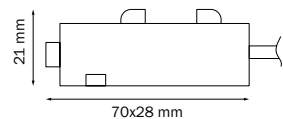

ТРЕКОВЫЕ СИСТЕМЫ PRO

ПИТАНИЕ И СОЕДИНИТЕЛИ

505107
ЧЕРНЫЙ МАТОВЫЙ

Прямой соединитель питания предназначен для объединения питания двух треков

505117
ЧЕРНЫЙ МАТОВЫЙ

Боковое питание позволяет эстетично вывести провод в любую сторону без ущерба внешнему виду

505157
ЧЕРНЫЙ МАТОВЫЙ

Гибкий соединитель питания позволяет объединить питание двух треков с L-образным соединителем под углом 90 градусов

505127
ЧЕРНЫЙ МАТОВЫЙ

L-образный соединитель служит для эстетичного монтажа угла трека 90 градусов