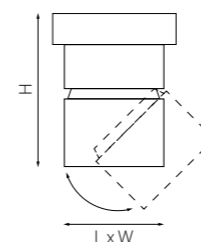

артикул	H	L	W	Lm	α	цветовая температура	источник света
PRO213816	135	105	80	1400	30	3000K ●	LED 15W
PRO213817	135	105	80	1400	30	3000K ●	LED 15W
PRO214816	135	105	80	1400	30	4000K ○	LED 15W
PRO214817	135	105	80	1400	30	4000K ○	LED 15W