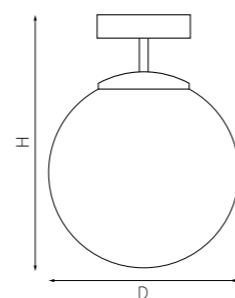

ТРЕКОВЫЕ КОМПЛЕКТЫ **PRO**

PRO КОМПЛЕКТЫ ТЕТА

PRO110107
ЧЕРНЫЙ
БЕЛЫЙ МАТОВЫЙ

PRO120107
ЧЕРНЫЙ
БЕЛЫЙ МАТОВЫЙ

PRO130107
ЧЕРНЫЙ
БЕЛЫЙ МАТОВЫЙ

артикул	H	D	источник света
PRO110107	230	138	E14 max 50W
PRO120107	250	150	E14 max 50W
PRO130107	270	180	E14 max 50W