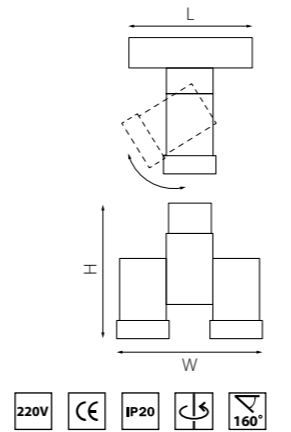

PRO КОМПЛЕКТЫ ILLUMO

PRO051026
БЕЛЫЙ

PRO051027
ЧЕРНЫЙ

артикул	H	L	W	источник света
PRO051026	155	105	94	Gu10 max 50W
PRO051027	155	105	94	Gu10 max 50W

PRO051036
БЕЛЫЙ

PRO051037
ЧЕРНЫЙ

артикул	H	L	W	источник света
PRO051036	170	105	142	Gu10 max 50W
PRO051037	170	105	142	Gu10 max 50W

PRO051056
БЕЛЫЙ

PRO051057
ЧЕРНЫЙ

артикул	H	L	W	источник света
PRO051056	235	105	60	Gu10 max 50W
PRO051057	235	105	60	Gu10 max 50W