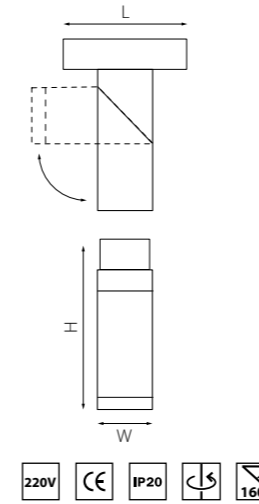

PRO051046
БЕЛЫЙ

PRO051047
ЧЕРНЫЙ

артикул	H	L	W	источник света
PRO051046	208	105	90	Gu10 max 50W
PRO051047	208	105	90	Gu10 max 50W

PRO КОМПЛЕКТЫ ILLUMO

PRO051016
БЕЛЫЙ

PRO051017
ЧЕРНЫЙ

артикул	H	L	W	источник света
PRO051016	212	105	60	Gu10 max 50W
PRO051017	212	105	60	Gu10 max 50W

PRO051056
БЕЛЫЙ

PRO051057
ЧЕРНЫЙ

артикул	H	L	W	источник света
PRO051056	235	105	60	Gu10 max 50W
PRO051057	235	105	60	Gu10 max 50W