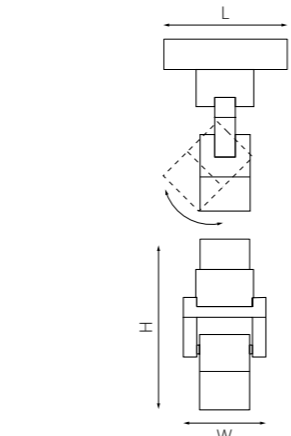

артикул	H	L	W	источник света
PRO051046	208	105	90	Gu10 max 50W
PRO051047	208	105	90	Gu10 max 50W