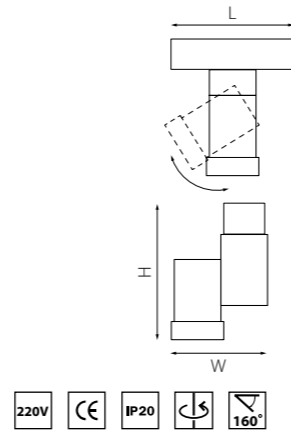

PRO КОМПЛЕКТЫ ILLUMO

PRO051026
БЕЛЫЙ

PRO051027
ЧЕРНЫЙ

артикул	H	L	W	источник света
PRO051026	155	105	94	Gu10 max 50W
PRO051027	155	105	94	Gu10 max 50W

PRO051036
БЕЛЫЙ

PRO051037
ЧЕРНЫЙ

артикул	H	L	W	источник света
PRO051036	170	105	142	Gu10 max 50W
PRO051037	170	105	142	Gu10 max 50W

PRO051056
БЕЛЫЙ

PRO051057
ЧЕРНЫЙ

артикул	H	L	W	источник света
PRO051056	235	105	60	Gu10 max 50W
PRO051057	235	105	60	Gu10 max 50W