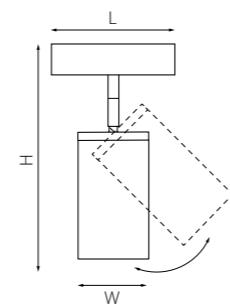

PRO КОМПЛЕКТЫ RULLO Ø 60MM

PRO436436
БЕЛЫЙ

PRO437437
ЧЕРНЫЙ

PRO436437
БЕЛЫЙ
ЧЕРНЫЙ

PRO437436
ЧЕРНЫЙ
БЕЛЫЙ

| артикул | H | L | W | источник света |
|-----------|-----|-----|----|----------------|
| PRO436436 | 250 | 105 | 65 | Gu10 max 50W |
| PRO436437 | 250 | 105 | 65 | Gu10 max 50W |
| PRO437436 | 250 | 105 | 65 | Gu10 max 50W |
| PRO437437 | 250 | 105 | 65 | Gu10 max 50W |