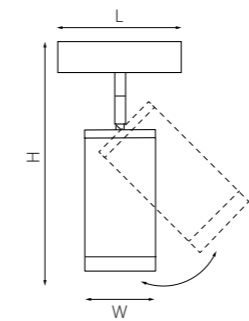

артикул	H	L	W	источник света
PRO4363437	215	105	60	Gu10 max 50W
PRO437430	215	105	60	Gu10 max 50W
PRO437431	215	105	60	Gu10 max 50W
PRO437436	215	105	60	Gu10 max 50W
PRO43740	215	105	60	Gu10 max 50W
PRO440437	215	105	60	Gu10 max 50W