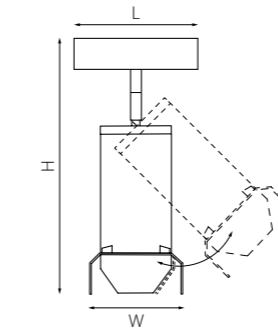

PRO КОМПЛЕКТЫ RULLO Ø 60MM

PRO436436
БЕЛЫЙ

PRO437437
ЧЕРНЫЙ

PRO436437
БЕЛЫЙ
ЧЕРНЫЙ

PRO437436
ЧЕРНЫЙ
БЕЛЫЙ

| артикул | H | L | W | источник света |
|-----------|-----|-----|----|----------------|
| PRO436436 | 250 | 105 | 65 | Gu10 max 50W |
| PRO436437 | 250 | 105 | 65 | Gu10 max 50W |
| PRO437436 | 250 | 105 | 65 | Gu10 max 50W |
| PRO437437 | 250 | 105 | 65 | Gu10 max 50W |