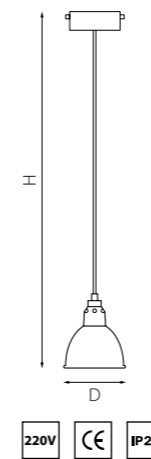

PRO КОМПЛЕКТЫ LOFT

PRO765024
ХРОМ

PRO765026
БЕЛЫЙ

PRO765027
ЧЕРНЫЙ

артикул	H	D	источник света
PRO765024	310 max 1810	210	E14 max 40W
PRO765026	310 max 1810	210	E14 max 40W
PRO765027	310 max 1810	210	E14 max 40W

PRO КОМПЛЕКТЫ LOFT

PRO765013
РОЗОВОЕ ЗОЛОТО

PRO765014
ХРОМ

PRO765016
БЕЛЫЙ

PRO КОМПЛЕКТЫ LOFT

PRO865016
БЕЛЫЙ

PRO865017
ЧЕРНЫЙ
БЕЛЫЙ

артикул	H	D	источник света
PRO865016	282 max 1882	135	E14 max 40W
PRO865017	282 max 1882	135	E14 max 40W

PRO765017
ЧЕРНЫЙ

PRO765018
ЛАЙМ ЗОЛОТО

артикул	H	D	источник света
PRO765013	280 max 1860	145	E14 max 40W
PRO765014	280 max 1860	145	E14 max 40W
PRO765016	280 max 1860	145	E14 max 40W
PRO765017	280 max 1860	145	E14 max 40W
PRO765018	280 max 1860	145	E14 max 40W