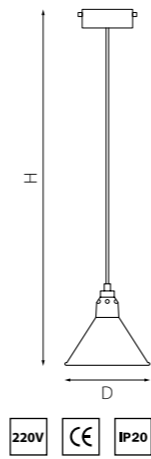

PRO КОМПЛЕКТЫ LOFT

PRO765024
ХРОМ

PRO765026
БЕЛЫЙ

PRO765027
ЧЕРНЫЙ

артикул	H	D	источник света
PRO765024	310 max 1810	210	E14 max 40W
PRO765026	310 max 1810	210	E14 max 40W
PRO765027	310 max 1810	210	E14 max 40W

PRO КОМПЛЕКТЫ LOFT

PRO765013
РОЗОВОЕ ЗОЛОТО

PRO765014
ХРОМ

PRO765016
БЕЛЫЙ

PRO КОМПЛЕКТЫ LOFT

PRO865016
БЕЛЫЙ

PRO865017
ЧЕРНЫЙ
БЕЛЫЙ

артикул	H	D	источник света
PRO865016	282 max 1882	135	E14 max 40W
PRO865017	282 max 1882	135	E14 max 40W