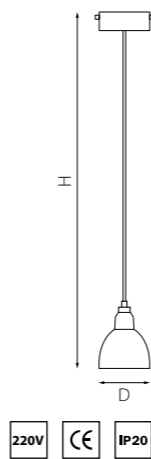

PRO КОМПЛЕКТЫ LOFT

PRO765024
ХРОМ

PRO765026
БЕЛЫЙ

PRO765027
ЧЕРНЫЙ

артикул	H	D	источник света
PRO765024	310 max 1810	210	E14 max 40W
PRO765026	310 max 1810	210	E14 max 40W
PRO765027	310 max 1810	210	E14 max 40W

PRO КОМПЛЕКТЫ LOFT

PRO765013
РОЗОВОЕ ЗОЛОТО

PRO765014
ХРОМ

PRO765016
БЕЛЫЙ

PRO КОМПЛЕКТЫ LOFT

PRO865016
БЕЛЫЙ

PRO865017
ЧЕРНЫЙ
БЕЛЫЙ

артикул	H	D	источник света
PRO865016	282 max 1882	135	E14 max 40W
PRO865017	282 max 1882	135	E14 max 40W

PRO765017
ЧЕРНЫЙ

PRO765018
ЛАЙМ ЗОЛОТО

артикул	H	D	источник света
PRO765013	280 max 1860	145	E14 max 40W
PRO765014	280 max 1860	145	E14 max 40W
PRO765016	280 max 1860	145	E14 max 40W
PRO765017	280 max 1860	145	E14 max 40W
PRO765018	280 max 1860	145	E14 max 40W