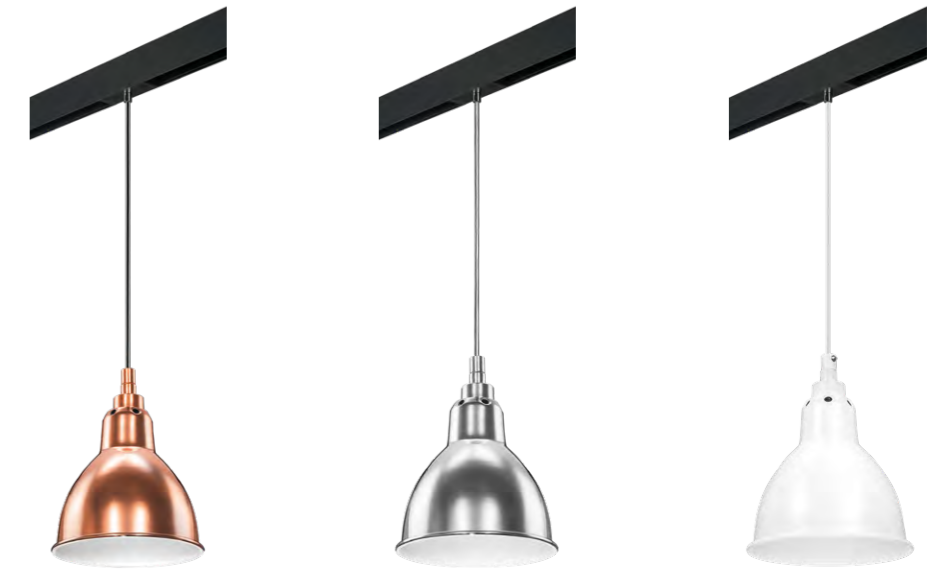

PRO КОМПЛЕКТЫ LOFT

PRO765024
ХРОМ

PRO765026
БЕЛЫЙ

PRO765027
ЧЕРНЫЙ

артикул	H	D	источник света
PRO765024	310 max 1810	210	E14 max 40W
PRO765026	310 max 1810	210	E14 max 40W
PRO765027	310 max 1810	210	E14 max 40W

PRO КОМПЛЕКТЫ LOFT

PRO765013
РОЗОВОЕ ЗОЛОТО

PRO765014
ХРОМ

PRO765016
БЕЛЫЙ

PRO КОМПЛЕКТЫ LOFT

PRO865016
БЕЛЫЙ

PRO865017
ЧЕРНЫЙ
БЕЛЫЙ

артикул	H	D	источник света
PRO865016	282 max 1882	135	E14 max 40W
PRO865017	282 max 1882	135	E14 max 40W

PRO765017
ЧЕРНЫЙ

PRO765018
ЛАЙМ ЗОЛОТО

артикул	H	D	источник света
PRO765013	280 max 1860	145	E14 max 40W
PRO765014	280 max 1860	145	E14 max 40W
PRO765016	280 max 1860	145	E14 max 40W
PRO765017	280 max 1860	145	E14 max 40W
PRO765018	280 max 1860	145	E14 max 40W