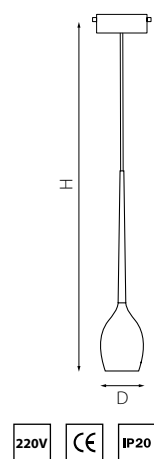

PRO КОМПЛЕКТЫ PUNTO

артикул	H	D	источник света
PRO807013	760 max 1360	50	G9 max 25W/ G9 LED 6W
PRO807014	760 max 1360	50	G9 max 25W/ G9 LED 6W
PRO807016	760 max 1360	50	G9 max 25W/ G9 LED 6W
PRO807017	760 max 1360	50	G9 max 25W/ G9 LED 6W

PRO КОМПЛЕКТЫ FORMA

артикул	H	D	источник света
PRO808110	710 max 1510	170	E14 max 40W
PRO808117	710 max 1510	170	E14 max 40W

PRO КОМПЛЕКТЫ МЕТА D'UOVO

артикул	H	D	источник света
PRO807110	760 max 1210	120	E14 max 40W
PRO807111	760 max 1210	120	E14 max 40W
PRO807117	760 max 1210	120	E14 max 40W

PRO КОМПЛЕКТЫ CILINO

артикул	H	D	источник света
PRO756014	525 max 1740	80	Gu10 max 40W/ Gu10 LED 6,5W
PRO756016	525 max 1740	80	Gu10 max 40W/ Gu10 LED 6,5W
PRO756017	525 max 1740	80	Gu10 max 40W/ Gu10 LED 6,5W