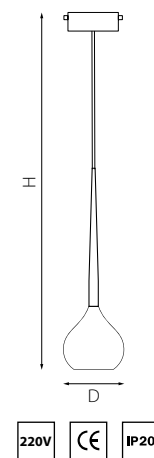

PRO КОМПЛЕКТЫ PUNTO

PRO807013 ШАМПАНЬ
 PRO807014 ХРОМ
 PRO807016 БЕЛЫЙ
 PRO807017 ЧЕРНЫЙ

| артикул | H | D | источник света |
|-----------|--------------|----|-----------------------|
| PRO807013 | 760 max 1360 | 50 | G9 max 25W/ G9 LED 6W |
| PRO807014 | 760 max 1360 | 50 | G9 max 25W/ G9 LED 6W |
| PRO807016 | 760 max 1360 | 50 | G9 max 25W/ G9 LED 6W |
| PRO807017 | 760 max 1360 | 50 | G9 max 25W/ G9 LED 6W |

PRO КОМПЛЕКТЫ FORMA

PRO808110 ЧЕРНЫЙ
 БЕЛЫЙ
 PRO808117 ЧЕРНЫЙ

| артикул | H | D | источник света |
|-----------|--------------|-----|----------------|
| PRO808110 | 710 max 1510 | 170 | E14 max 40W |
| PRO808117 | 710 max 1510 | 170 | E14 max 40W |

PRO КОМПЛЕКТЫ МЕТА D'UOVO

PRO807110 ЧЕРНЫЙ
 БЕЛЫЙ
 PRO807111 ЧЕРНЫЙ
 СЕРЫЙ МАТОВЫЙ
 PRO807117 ЧЕРНЫЙ

| артикул | H | D | источник света |
|-----------|--------------|-----|----------------|
| PRO807110 | 760 max 1210 | 120 | E14 max 40W |
| PRO807111 | 760 max 1210 | 120 | E14 max 40W |
| PRO807117 | 760 max 1210 | 120 | E14 max 40W |

PRO КОМПЛЕКТЫ CILINO

PRO756014 ХРОМ
 ПРОЗРАЧНЫЙ
 PRO756016 БЕЛЫЙ
 ПРОЗРАЧНЫЙ
 PRO756017 ЧЕРНЫЙ
 ПРОЗРАЧНЫЙ

| артикул | H | D | источник света |
|-----------|--------------|----|-----------------------------|
| PRO756014 | 525 max 1740 | 80 | Gu10 max 40W/ Gu10 LED 6,5W |
| PRO756016 | 525 max 1740 | 80 | Gu10 max 40W/ Gu10 LED 6,5W |
| PRO756017 | 525 max 1740 | 80 | Gu10 max 40W/ Gu10 LED 6,5W |