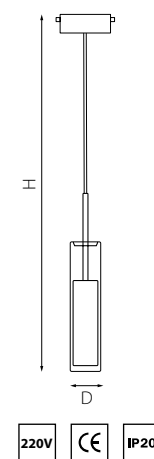

PRO КОМПЛЕКТЫ PUNTO

PRO807013 ШАМПАНЬ
 PRO807014 ХРОМ
 PRO807016 БЕЛЫЙ
 PRO807017 ЧЕРНЫЙ

| артикул | H | D | источник света |
|-----------|--------------|----|-----------------------|
| PRO807013 | 760 max 1360 | 50 | G9 max 25W/ G9 LED 6W |
| PRO807014 | 760 max 1360 | 50 | G9 max 25W/ G9 LED 6W |
| PRO807016 | 760 max 1360 | 50 | G9 max 25W/ G9 LED 6W |
| PRO807017 | 760 max 1360 | 50 | G9 max 25W/ G9 LED 6W |

PRO КОМПЛЕКТЫ FORMA

PRO808110 ЧЕРНЫЙ
 БЕЛЫЙ
 PRO808117 ЧЕРНЫЙ

| артикул | H | D | источник света |
|-----------|--------------|-----|----------------|
| PRO808110 | 710 max 1510 | 170 | E14 max 40W |
| PRO808117 | 710 max 1510 | 170 | E14 max 40W |

PRO КОМПЛЕКТЫ МЕТА D'UOVO

PRO807110 ЧЕРНЫЙ
 БЕЛЫЙ
 PRO807111 ЧЕРНЫЙ
 СЕРЫЙ МАТОВЫЙ
 PRO807117 ЧЕРНЫЙ

| артикул | H | D | источник света |
|-----------|--------------|-----|----------------|
| PRO807110 | 760 max 1210 | 120 | E14 max 40W |
| PRO807111 | 760 max 1210 | 120 | E14 max 40W |
| PRO807117 | 760 max 1210 | 120 | E14 max 40W |

PRO КОМПЛЕКТЫ CILINO

PRO756014 ХРОМ
 ПРОЗРАЧНЫЙ
 PRO756016 БЕЛЫЙ
 ПРОЗРАЧНЫЙ
 PRO756017 ЧЕРНЫЙ
 ПРОЗРАЧНЫЙ

| артикул | H | D | источник света |
|-----------|--------------|----|-----------------------------|
| PRO756014 | 525 max 1740 | 80 | Gu10 max 40W/ Gu10 LED 6,5W |
| PRO756016 | 525 max 1740 | 80 | Gu10 max 40W/ Gu10 LED 6,5W |
| PRO756017 | 525 max 1740 | 80 | Gu10 max 40W/ Gu10 LED 6,5W |