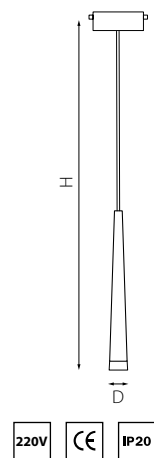

PRO КОМПЛЕКТЫ PUNTO

PRO807013 ШАМПАНЬ
 PRO807014 ХРОМ
 PRO807016 БЕЛЫЙ
 PRO807017 ЧЕРНЫЙ

| артикул | H | D | источник света |
|-----------|--------------|----|-----------------------|
| PRO807013 | 760 max 1360 | 50 | G9 max 25W/ G9 LED 6W |
| PRO807014 | 760 max 1360 | 50 | G9 max 25W/ G9 LED 6W |
| PRO807016 | 760 max 1360 | 50 | G9 max 25W/ G9 LED 6W |
| PRO807017 | 760 max 1360 | 50 | G9 max 25W/ G9 LED 6W |

PRO КОМПЛЕКТЫ FORMA

PRO808110 ЧЕРНЫЙ
 БЕЛЫЙ
 PRO808117 ЧЕРНЫЙ

| артикул | H | D | источник света |
|-----------|--------------|-----|----------------|
| PRO808110 | 710 max 1510 | 170 | E14 max 40W |
| PRO808117 | 710 max 1510 | 170 | E14 max 40W |

PRO КОМПЛЕКТЫ МЕТА D'UOVO

PRO807110 ЧЕРНЫЙ
 БЕЛЫЙ
 PRO807111 ЧЕРНЫЙ
 СЕРЫЙ МАТОВЫЙ
 PRO807117 ЧЕРНЫЙ

| артикул | H | D | источник света |
|-----------|--------------|-----|----------------|
| PRO807110 | 760 max 1210 | 120 | E14 max 40W |
| PRO807111 | 760 max 1210 | 120 | E14 max 40W |
| PRO807117 | 760 max 1210 | 120 | E14 max 40W |

PRO КОМПЛЕКТЫ CILINO

PRO756014 ХРОМ
 ПРОЗРАЧНЫЙ
 PRO756016 БЕЛЫЙ
 ПРОЗРАЧНЫЙ
 PRO756017 ЧЕРНЫЙ
 ПРОЗРАЧНЫЙ

| артикул | H | D | источник света |
|-----------|--------------|----|-----------------------------|
| PRO756014 | 525 max 1740 | 80 | Gu10 max 40W/ Gu10 LED 6,5W |
| PRO756016 | 525 max 1740 | 80 | Gu10 max 40W/ Gu10 LED 6,5W |
| PRO756017 | 525 max 1740 | 80 | Gu10 max 40W/ Gu10 LED 6,5W |