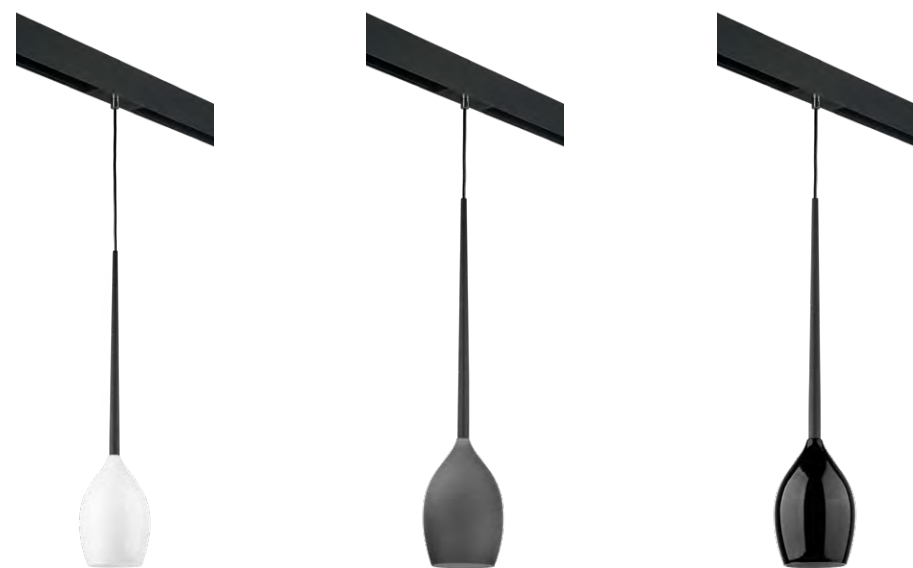

PRO КОМПЛЕКТЫ PUNTO

PRO807013 ШАМПАНЬ
 PRO807014 ХРОМ
 PRO807016 БЕЛЫЙ
 PRO807017 ЧЕРНЫЙ

| артикул | H | D | источник света |
|-----------|--------------|----|-----------------------|
| PRO807013 | 760 max 1360 | 50 | G9 max 25W/ G9 LED 6W |
| PRO807014 | 760 max 1360 | 50 | G9 max 25W/ G9 LED 6W |
| PRO807016 | 760 max 1360 | 50 | G9 max 25W/ G9 LED 6W |
| PRO807017 | 760 max 1360 | 50 | G9 max 25W/ G9 LED 6W |

PRO КОМПЛЕКТЫ FORMA

PRO808110 ЧЕРНЫЙ
 БЕЛЫЙ
 PRO808117 ЧЕРНЫЙ

| артикул | H | D | источник света |
|-----------|--------------|-----|----------------|
| PRO808110 | 710 max 1510 | 170 | E14 max 40W |
| PRO808117 | 710 max 1510 | 170 | E14 max 40W |

PRO КОМПЛЕКТЫ МЕТА D'UOVO

PRO807110 ЧЕРНЫЙ
 БЕЛЫЙ
 PRO807111 ЧЕРНЫЙ
 СЕРЫЙ МАТОВЫЙ
 PRO807117 ЧЕРНЫЙ

| артикул | H | D | источник света |
|-----------|--------------|-----|----------------|
| PRO807110 | 760 max 1210 | 120 | E14 max 40W |
| PRO807111 | 760 max 1210 | 120 | E14 max 40W |
| PRO807117 | 760 max 1210 | 120 | E14 max 40W |

PRO КОМПЛЕКТЫ CILINO

PRO756014 ХРОМ
 ПРОЗРАЧНЫЙ
 PRO756016 БЕЛЫЙ
 ПРОЗРАЧНЫЙ
 PRO756017 ЧЕРНЫЙ
 ПРОЗРАЧНЫЙ

| артикул | H | D | источник света |
|-----------|--------------|----|-----------------------------|
| PRO756014 | 525 max 1740 | 80 | Gu10 max 40W/ Gu10 LED 6,5W |
| PRO756016 | 525 max 1740 | 80 | Gu10 max 40W/ Gu10 LED 6,5W |
| PRO756017 | 525 max 1740 | 80 | Gu10 max 40W/ Gu10 LED 6,5W |