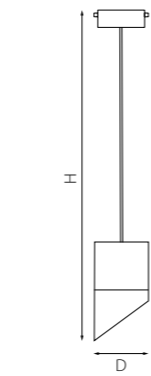

PRO КОМПЛЕКТЫ RULLO Ø 80MM

PRORP348686
БЕЛЫЙ

PRORP348787
ЧЕРНЫЙ

PRORP348687
БЕЛЫЙ
ЧЕРНЫЙ

PRORP348786
ЧЕРНЫЙ
БЕЛЫЙ

PRORP3487190
ЧЕРНЫЙ
ЗОЛОТО

PRORP349087
ЗОЛОТО
ЧЕРНЫЙ

артикул	H	D	ИСТОЧНИК СВЕТА
PRORP348686	209 max 1439	80	GX53 max15W
PRORP348787	209 max 1439	80	GX53 max15W
PRORP348687	209 max 1439	80	GX53 max15W
PRORP348786	209 max 1439	80	GX53 max15W
PRORP349087	209 max 1439	80	GX53 max15W
PRORP3487190	209 max 1439	80	GX53 max15W

PRO КОМПЛЕКТЫ RULLO Ø 80MM

PRORP3486486
БЕЛЫЙ

PRORP3487487
ЧЕРНЫЙ

PRORP3486487
БЕЛЫЙ
ЧЕРНЫЙ

PRORP3487486
ЧЕРНЫЙ
БЕЛЫЙ

PRORP3490487
ЗОЛОТО
ЧЕРНЫЙ

артикул	H	L	W	источник света
PRORP3486486	203 max 1433	110	90	GX53 max15W
PRORP3487487	203 max 1433	110	90	GX53 max15W
PRORP3486487	203 max 1433	110	90	GX53 max15W
PRORP3487486	203 max 1433	110	90	GX53 max15W
PRORP3490487	203 max 1433	110	90	GX53 max15W