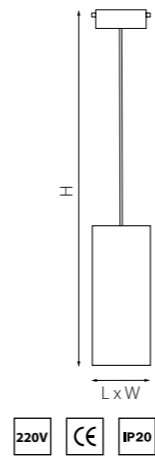

PRO КОМПЛЕКТЫ RULLO 60X60MM

PRORP336
БЕЛЫЙ

PRORP337
ЧЕРНЫЙ

артикул	H	L	W	источник света
PRORP336	170 max 1400	60	60	Gu10 max 50W
PRORP337	170 max 1400	60	60	Gu10 max 50W

PRORP386
БЕЛЫЙ

PRORP387
ЧЕРНЫЙ

артикул	H	L	W	источник света
PRORP386	220 max 1450	60	60	Gu10 max 50W
PRORP387	220 max 1450	60	60	Gu10 max 50W

PRORP6396
БЕЛЫЙ

PRORP6397
ЧЕРНЫЙ

артикул	H	L	W	источник света
PRORP6396	320 max 1550	60	60	Gu10 max 50W
PRORP6397	320 max 1550	60	60	Gu10 max 50W

PRO КОМПЛЕКТЫ RULLO 80X80MM

PRORP6586
БЕЛЫЙ

PRORP6587
ЧЕРНЫЙ

артикул	H	L	W	источник света
PRORP6586	220 max 1450	80	80	Gu10 max 50W
PRORP6587	220 max 1450	80	80	Gu10 max 50W

PRORP6596
БЕЛЫЙ

PRORP6597
ЧЕРНЫЙ

артикул	H	L	W	источник света
PRORP6596	320 max 1550	80	80	Gu10 max 50W
PRORP6597	320 max 1550	80	80	Gu10 max 50W