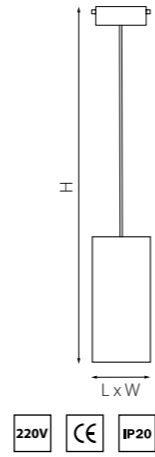

PRO КОМПЛЕКТЫ RULLO 60X60MM

PRORP336
БЕЛЫЙ

PRORP337
ЧЕРНЫЙ

артикул	H	L	W	источник света
PRORP336	170 max 1400	60	60	Gu10 max 50W
PRORP337	170 max 1400	60	60	Gu10 max 50W

PRORP386
БЕЛЫЙ

PRORP387
ЧЕРНЫЙ

артикул	H	L	W	источник света
PRORP386	220 max 1450	60	60	Gu10 max 50W
PRORP387	220 max 1450	60	60	Gu10 max 50W

PRORP6396
БЕЛЫЙ

PRORP6397
ЧЕРНЫЙ

артикул	H	L	W	источник света
PRORP6396	320 max 1550	60	60	Gu10 max 50W
PRORP6397	320 max 1550	60	60	Gu10 max 50W

PRO КОМПЛЕКТЫ RULLO 80X80MM

PRORP6586
БЕЛЫЙ

PRORP6587
ЧЕРНЫЙ

артикул	H	L	W	источник света
PRORP6586	220 max 1450	80	80	Gu10 max 50W
PRORP6587	220 max 1450	80	80	Gu10 max 50W

PRORP6596
БЕЛЫЙ

PRORP6597
ЧЕРНЫЙ

артикул	H	L	W	источник света
PRORP6596	320 max 1550	80	80	Gu10 max 50W
PRORP6597	320 max 1550	80	80	Gu10 max 50W