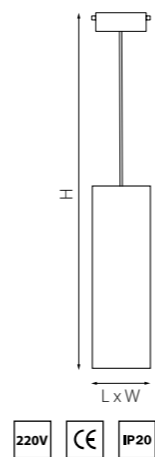

PRO КОМПЛЕКТЫ RULLO 60X60MM

PRORP336
БЕЛЫЙ

PRORP337
ЧЕРНЫЙ

артикул	H	L	W	источник света
PRORP336	170 max 1400	60	60	Gu10 max 50W
PRORP337	170 max 1400	60	60	Gu10 max 50W

PRORP386
БЕЛЫЙ

PRORP387
ЧЕРНЫЙ

артикул	H	L	W	источник света
PRORP386	220 max 1450	60	60	Gu10 max 50W
PRORP387	220 max 1450	60	60	Gu10 max 50W

PRORP6396
БЕЛЫЙ

PRORP6397
ЧЕРНЫЙ

артикул	H	L	W	источник света
PRORP6396	320 max 1550	60	60	Gu10 max 50W
PRORP6397	320 max 1550	60	60	Gu10 max 50W

PRO КОМПЛЕКТЫ RULLO 80X80MM

PRORP6586
БЕЛЫЙ

PRORP6587
ЧЕРНЫЙ

артикул	H	L	W	источник света
PRORP6586	220 max 1450	80	80	Gu10 max 50W
PRORP6587	220 max 1450	80	80	Gu10 max 50W

PRORP6596
БЕЛЫЙ

PRORP6597
ЧЕРНЫЙ

артикул	H	L	W	источник света
PRORP6596	320 max 1550	80	80	Gu10 max 50W
PRORP6597	320 max 1550	80	80	Gu10 max 50W