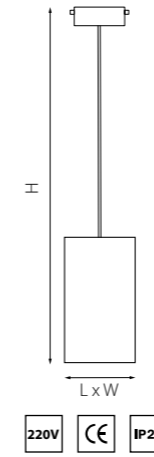

PRORP6396
БЕЛЫЙ

PRORP6397
ЧЕРНЫЙ

артикул	H	L	W	источник света
PRORP6396	320 max 1550	60	60	Gu10 max 50W
PRORP6397	320 max 1550	60	60	Gu10 max 50W

PRO КОМПЛЕКТЫ RULLO 80X80MM

PRORP6586
БЕЛЫЙ

PRORP6587
ЧЕРНЫЙ

артикул	H	L	W	источник света
PRORP6586	220 max 1450	80	80	Gu10 max 50W
PRORP6587	220 max 1450	80	80	Gu10 max 50W

PRORP6596
БЕЛЫЙ

PRORP6597
ЧЕРНЫЙ

артикул	H	L	W	источник света
PRORP6596	320 max 1550	80	80	Gu10 max 50W
PRORP6597	320 max 1550	80	80	Gu10 max 50W