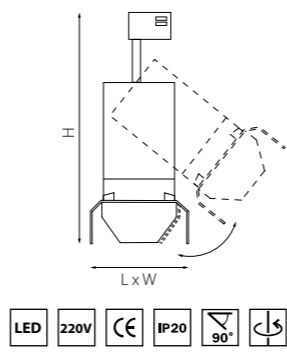

- C126296 3000K ●
- C126496 4000K ○
- C156296 3000K ●
- C156496 4000K ○
- БЕЛЫЙ
- C127297 3000K ●
- C127497 4000K ○
- C157297 3000K ●
- C157497 4000K ○
- ЧЕРНЫЙ

артикул	H	L	W	Lm	▲	цветовая температура	источник света
■ C126296	255	120	100	960	30	3000K ●	LED 15W
■ C126496	255	120	100	960	30	4000K ○	LED 15W
■ C156296	255	120	100	960	30	3000K ●	LED 15W
■ C156496	255	120	100	960	30	4000K ○	LED 15W
■ C127297	255	120	100	960	30	3000K ●	LED 15W
■ C127497	255	120	100	960	30	4000K ○	LED 15W
■ C157297	255	120	100	960	30	3000K ●	LED 15W