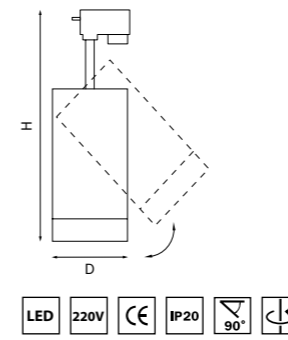

- 303262 3000K ●
- 303264 4000K ○
- БЕЛЫЙ
- 303272 3000K ●
- 303274 4000K ○
- 303574 4000K ○
- ЧЕРНЫЙ
- 303292 3000K ●
- СЕРЫЙ

артикул	H	D	Lm	▲	цветовая температура	источник света
■ 303262	240	92	2240	45	3000K ●	LED 35W
■ 303264	240	92	2240	45	4000K ○	LED 35W
■ 303272	240	92	2240	45	3000K ●	LED 35W
■ 303274	240	92	2240	45	4000K ○	LED 35W
■ 303574	240	92	2240	45	4000K ○	LED 35W
■ 303292	240	92	2240	45	3000K ●	LED 35W