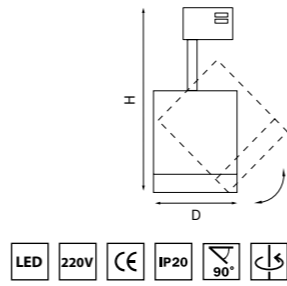

ТРЕКОВЫЕ СВЕТИЛЬНИКИ CANNO 35W

- 303262 3000K ●
- 303264 4000K ○
- БЕЛЫЙ
- 303272 3000K ●
- 303274 4000K ○
- 303574 4000K ○
- ЧЕРНЫЙ
- 303292 3000K ●
- СЕРЫЙ

артикул	H	D	Lm	▲	цветовая температура	источник света
■ 303262	240	92	2240	45	3000K ●	LED 35W
■ 303264	240	92	2240	45	4000K ○	LED 35W
■ 303272	240	92	2240	45	3000K ●	LED 35W
■ 303274	240	92	2240	45	4000K ○	LED 35W
■ 303574	240	92	2240	45	4000K ○	LED 35W
■ 303292	240	92	2240	45	3000K ●	LED 35W