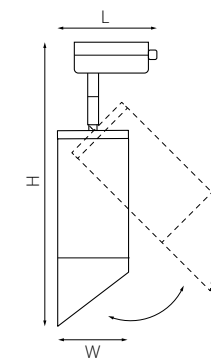

артикул	H	L	W	источник света
■ R1T43037	259	65	60	Gu10 max 50W
■ R1T43137	259	65	60	Gu10 max 50W
■ R1T43636	259	65	60	Gu10 max 50W
■ R1T43637	259	65	60	Gu10 max 50W
■ R1T437130	259	65	60	Gu10 max 50W
■ R1T437131	259	65	60	Gu10 max 50W
■ R1T437140	259	65	60	Gu10 max 50W
■ R1T43736	259	65	60	Gu10 max 50W
■ R1T43737	259	65	60	Gu10 max 50W
■ R1T44037	259	65	60	Gu10 max 50W