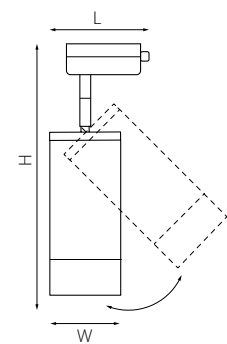

КОМПЛЕКТЫ RULLO Ø 60MM

■ R1T43631
БЕЛЫЙ

■ R1T43731
ЧЕРНЫЙ

■ R1T43031
ЧЕРНЫЙ
МЕДЬ

■ R1T43131
ЧЕРНЫЙ
БРОНЗА

■ R1T44031
ЧЕРНЫЙ
ЗОЛОТО

■ R1T43231
БЕЛЫЙ
РОЗОВЫЙ

■ R1T43331
БЕЛЫЙ
ЖЕЛТЫЙ

КОМПЛЕКТЫ RULLO Ø 60MM

■ R1T43636
БЕЛЫЙ

■ R1T43737
ЧЕРНЫЙ

■ R1T43637
БЕЛЫЙ
ЧЕРНЫЙ

■ R1T43736
ЧЕРНЫЙ
БЕЛЫЙ

■ R1T437130
ЧЕРНЫЙ
МЕДЬ

■ R1T437131
ЧЕРНЫЙ
БРОНЗА

■ R1T437140
ЧЕРНЫЙ
ЗОЛОТО