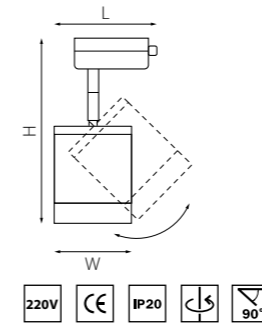

КОМПЛЕКТЫ RULLO Ø 60MM

артикул	H	L	W	источник света
R1T436436	250	90	65	Gu10 max 50W
R1T437437	250	90	65	Gu10 max 50W
R1T436437	250	90	65	Gu10 max 50W
R1T437436	250	90	65	Gu10 max 50W

артикул	H	L	W	источник света
R1T4363437	215	65	60	Gu10 max 50W
R1T4373436	215	65	60	Gu10 max 50W
R1T43740	215	65	60	Gu10 max 50W
R1T437430	215	65	60	Gu10 max 50W
R1T437431	215	65	60	Gu10 max 50W
R1T440437	215	65	60	Gu10 max 50W

КОМПЛЕКТЫ RULLO Ø 80MM

артикул	H	L	W	источник света
R1T3486	151	85	80	GX 53 max 15W
R1T3487	151	85	80	GX 53 max 15W
R1T3490	151	85	80	GX 53 max 15W

артикул	H	L	W	источник света
R1T348680	171	85	80	GX 53 max 15W
R1T348780	171	85	80	GX 53 max 15W
R1T349080	171	85	80	GX 53 max 15W