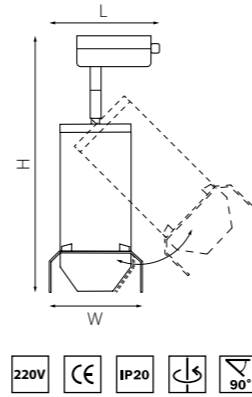

КОМПЛЕКТЫ RULLO Ø 60MM

артикул	H	L	W	источник света
R1T436436	250	90	65	Gu10 max 50W
R1T437437	250	90	65	Gu10 max 50W
R1T436437	250	90	65	Gu10 max 50W
R1T437436	250	90	65	Gu10 max 50W

артикул	H	L	W	источник света
R1T4363437	215	65	60	Gu10 max 50W
R1T4373436	215	65	60	Gu10 max 50W
R1T43740	215	65	60	Gu10 max 50W
R1T437430	215	65	60	Gu10 max 50W
R1T437431	215	65	60	Gu10 max 50W
R1T440437	215	65	60	Gu10 max 50W

КОМПЛЕКТЫ RULLO Ø 80MM

артикул	H	L	W	источник света
R1T3486	151	85	80	GX 53 max 15W
R1T3487	151	85	80	GX 53 max 15W
R1T3490	151	85	80	GX 53 max 15W

артикул	H	L	W	источник света
R1T348680	171	85	80	GX 53 max 15W
R1T348780	171	85	80	GX 53 max 15W
R1T349080	171	85	80	GX 53 max 15W