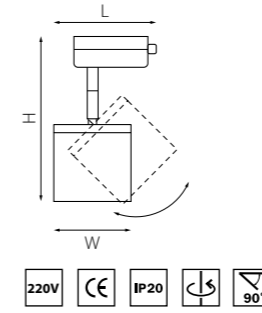

КОМПЛЕКТЫ RULLO Ø 60MM

артикул	H	L	W	источник света
R1T436436	250	90	65	Gu10 max 50W
R1T437437	250	90	65	Gu10 max 50W
R1T436437	250	90	65	Gu10 max 50W
R1T437436	250	90	65	Gu10 max 50W

артикул	H	L	W	источник света
R1T4363437	215	65	60	Gu10 max 50W
R1T4373436	215	65	60	Gu10 max 50W
R1T43740	215	65	60	Gu10 max 50W
R1T437430	215	65	60	Gu10 max 50W
R1T437431	215	65	60	Gu10 max 50W
R1T440437	215	65	60	Gu10 max 50W

КОМПЛЕКТЫ RULLO Ø 80MM

артикул	H	L	W	источник света
R1T3486	151	85	80	GX 53 max 15W
R1T3487	151	85	80	GX 53 max 15W
R1T3490	151	85	80	GX 53 max 15W

артикул	H	L	W	источник света
R1T348680	171	85	80	GX 53 max 15W
R1T348780	171	85	80	GX 53 max 15W
R1T349080	171	85	80	GX 53 max 15W