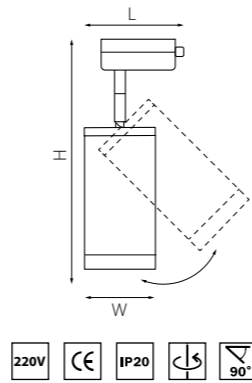

КОМПЛЕКТЫ RULLO Ø 60MM

артикул	H	L	W	источник света
R1T436436	250	90	65	Gu10 max 50W
R1T437437	250	90	65	Gu10 max 50W
R1T436437	250	90	65	Gu10 max 50W
R1T437436	250	90	65	Gu10 max 50W

артикул	H	L	W	источник света
R1T4363437	215	65	60	Gu10 max 50W
R1T4373436	215	65	60	Gu10 max 50W
R1T43740	215	65	60	Gu10 max 50W
R1T437430	215	65	60	Gu10 max 50W
R1T437431	215	65	60	Gu10 max 50W
R1T440437	215	65	60	Gu10 max 50W

КОМПЛЕКТЫ RULLO Ø 80MM

артикул	H	L	W	источник света
R1T3486	151	85	80	GX 53 max 15W
R1T3487	151	85	80	GX 53 max 15W
R1T3490	151	85	80	GX 53 max 15W

артикул	H	L	W	источник света
R1T348680	171	85	80	GX 53 max 15W
R1T348780	171	85	80	GX 53 max 15W
R1T349080	171	85	80	GX 53 max 15W