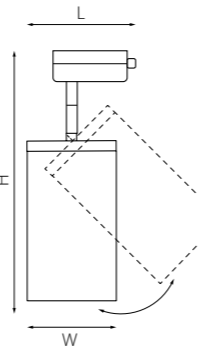

КОМПЛЕКТЫ RULLO 60X60

■ A1T216336
■ A3T216336
БЕЛЫЙ

■ A1T216337
■ A3T216337
ЧЕРНЫЙ

артикул	H	L	W	источник света
■ A1T216336	188	70	60	Gu10 max 50W
■ A3T216336	201	70	60	Gu10 max 50W
■ A1T216337	188	70	60	Gu10 max 50W
■ A3T216337	201	70	60	Gu10 max 50W

КОМПЛЕКТЫ RULLO 80X80

■ A1T216586
■ A3T216586
БЕЛЫЙ

■ A1T216587
■ A3T216587
ЧЕРНЫЙ

артикул	H	L	W	источник света
■ A1T216586	238	90	80	Gu10 max 50W
■ A3T216586	251	90	80	Gu10 max 50W
■ A1T216587	238	90	80	Gu10 max 50W
■ A3T216587	251	90	80	Gu10 max 50W