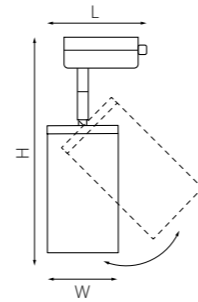

КОМПЛЕКТЫ RULLO 60X60

■ A1T216336
■ A3T216336
БЕЛЫЙ

■ A1T216337
■ A3T216337
ЧЕРНЫЙ

артикул	H	L	W	источник света
■ A1T216336	188	70	60	Gu10 max 50W
■ A3T216336	201	70	60	Gu10 max 50W
■ A1T216337	188	70	60	Gu10 max 50W
■ A3T216337	201	70	60	Gu10 max 50W

КОМПЛЕКТЫ RULLO 80X80

■ A1T216586
■ A3T216586
БЕЛЫЙ

■ A1T216587
■ A3T216587
ЧЕРНЫЙ

артикул	H	L	W	источник света
■ A1T216586	238	90	80	Gu10 max 50W
■ A3T216586	251	90	80	Gu10 max 50W
■ A1T216587	238	90	80	Gu10 max 50W
■ A3T216587	251	90	80	Gu10 max 50W