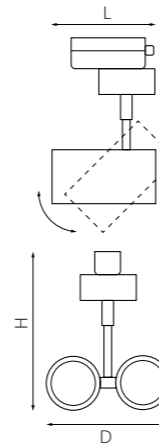

КОМПЛЕКТЫ RULLO 60X60

■ A1T216336
■ A3T216336
БЕЛЫЙ

■ A1T216337
■ A3T216337
ЧЕРНЫЙ

артикул	H	L	W	источник света
■ A1T216336	188	70	60	Gu10 max 50W
■ A3T216336	201	70	60	Gu10 max 50W
■ A1T216337	188	70	60	Gu10 max 50W
■ A3T216337	201	70	60	Gu10 max 50W

КОМПЛЕКТЫ RULLO 80X80

■ A1T216586
■ A3T216586
БЕЛЫЙ

■ A1T216587
■ A3T216587
ЧЕРНЫЙ

артикул	H	L	W	источник света
■ A1T216586	238	90	80	Gu10 max 50W
■ A3T216586	251	90	80	Gu10 max 50W
■ A1T216587	238	90	80	Gu10 max 50W
■ A3T216587	251	90	80	Gu10 max 50W

КОМПЛЕКТЫ RULLO

■ A1T214446
■ A3T214446
БЕЛЫЙ

артикул	H	L	W	источник света
■ A1T214446	225	90	130	Gu10 max 50W
■ A3T214446	225	90	130	Gu10 max 50W

КОМПЛЕКТЫ CILINO

■ L1T756014
■ L3T756014
ХРОМ
ПРОЗРАЧНЫЙ

■ L1T756016
■ L3T756016
БЕЛЫЙ
ПРОЗРАЧНЫЙ