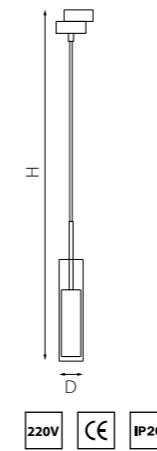

КОМПЛЕКТЫ RULLO 60X60

■ A1T216336
■ A3T216336
БЕЛЫЙ

■ A1T216337
■ A3T216337
ЧЕРНЫЙ

артикул	H	L	W	источник света
■ A1T216336	188	70	60	Gu10 max 50W
■ A3T216336	201	70	60	Gu10 max 50W
■ A1T216337	188	70	60	Gu10 max 50W
■ A3T216337	201	70	60	Gu10 max 50W

КОМПЛЕКТЫ RULLO 80X80

■ A1T216586
■ A3T216586
БЕЛЫЙ

■ A1T216587
■ A3T216587
ЧЕРНЫЙ

артикул	H	L	W	источник света
■ A1T216586	238	90	80	Gu10 max 50W
■ A3T216586	251	90	80	Gu10 max 50W
■ A1T216587	238	90	80	Gu10 max 50W
■ A3T216587	251	90	80	Gu10 max 50W

КОМПЛЕКТЫ RULLO

■ A1T214446
■ A3T214446
БЕЛЫЙ

артикул	H	L	W	источник света
■ A1T214446	225	90	130	Gu10 max 50W
■ A3T214446	225	90	130	Gu10 max 50W

КОМПЛЕКТЫ CILINO

■ L1T756014
■ L3T756014
ХРОМ
ПРОЗРАЧНЫЙ

■ L1T756016
■ L3T756016
БЕЛЫЙ
ПРОЗРАЧНЫЙ

■ L1T756017
ЧЕРНЫЙ
ПРОЗРАЧНЫЙ

артикул	H	D	источник света
■ L1T756014	505 max 1720	80	Gu10 max 40W/ Gu10 LED 6,5W
■ L3T756014	505 max 1720	80	Gu10 max 40W/ Gu10 LED 6,5W
■ L1T756016	505 max 1720	80	Gu10 max 40W/ Gu10 LED 6,5W
■ L3T756016	505 max 1720	80	Gu10 max 40W/ Gu10 LED 6,5W
■ L1T756017	505 max 1720	80	Gu10 max 40W/ Gu10 LED 6,5W