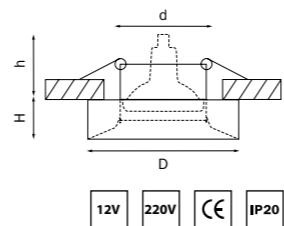

L01002723  
ЗОЛОТО, ЧЕРНЫЙ

L01002020  
БЕЛЫЙ

L01002727  
ЧЕРНЫЙ

L01002027  
ЧЕРНЫЙ, БЕЛЫЙ

L01002720  
БЕЛЫЙ, ЧЕРНЫЙ

артикул	H	D	h	d	ИСТОЧНИК СВЕТА
L01002020	25	92	75	65	MR16/HP16 Gu5.3/GU10/GZ10 max 50W
L01002027	25	92	75	65	MR16/HP16 Gu5.3/GU10/GZ10 max 50W
L01002720	25	92	75	65	MR16/HP16 Gu5.3/GU10/GZ10 max 50W
L01002727	25	92	75	65	MR16/HP16 Gu5.3/GU10/GZ10 max 50W