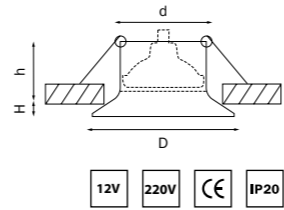

LEVIGO

артикул	H	D	h	d	ИСТОЧНИК СВЕТА
010020	3	89	100	65	MR16/HP16 Gu5.3/GU10/GZ10 max 50W
010021	3	89	100	65	MR16/HP16 Gu5.3/GU10/GZ10 max 50W
010023	3	89	100	65	MR16/HP16 Gu5.3/GU10/GZ10 max 50W
010027	3	89	100	65	MR16/HP16 Gu5.3/GU10/GZ10 max 50W

LEVIGO

артикул	H	D	h	d	ИСТОЧНИК СВЕТА
L01002020	25	92	75	65	MR16/HP16 Gu5.3/GU10/GZ10 max 50W
L01002027	25	92	75	65	MR16/HP16 Gu5.3/GU10/GZ10 max 50W
L01002720	25	92	75	65	MR16/HP16 Gu5.3/GU10/GZ10 max 50W
L01002727	25	92	75	65	MR16/HP16 Gu5.3/GU10/GZ10 max 50W

артикул	H	D	h	d	ИСТОЧНИК СВЕТА
L01002121	25	92	75	65	MR16/HP16 Gu5.3/GU10/GZ10 max 50W
L01002021	25	92	75	65	MR16/HP16 Gu5.3/GU10/GZ10 max 50W
L01002120	25	92	75	65	MR16/HP16 Gu5.3/GU10/GZ10 max 50W
L01002127	25	92	75	65	MR16/HP16 Gu5.3/GU10/GZ10 max 50W
L01002323	25	92	75	65	MR16/HP16 Gu5.3/GU10/GZ10 max 50W
L01002327	25	92	75	65	MR16/HP16 Gu5.3/GU10/GZ10 max 50W
L01002721	25	92	75	65	MR16/HP16 Gu5.3/GU10/GZ10 max 50W
L01002723	25	92	75	65	MR16/HP16 Gu5.3/GU10/GZ10 max 50W