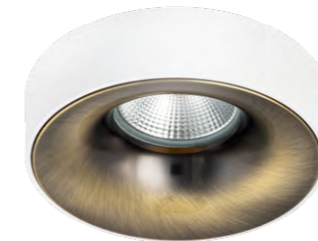

LEVIGO

010020  
БЕЛЫЙ

010027  
ЧЕРНЫЙ

010021  
БРОНЗА

010023  
ЗОЛОТО

артикул	H	D	h	d	ИСТОЧНИК СВЕТА
010020	3	89	100	65	MR16/HP16 Gu5.3/GU10/GZ10 max 50W
010021	3	89	100	65	MR16/HP16 Gu5.3/GU10/GZ10 max 50W
010023	3	89	100	65	MR16/HP16 Gu5.3/GU10/GZ10 max 50W
010027	3	89	100	65	MR16/HP16 Gu5.3/GU10/GZ10 max 50W

LEVIGO

L01002121  
БРОНЗА

L01002323  
ЗОЛОТО

L01002120  
БЕЛЫЙ, БРОНЗА

L01002127  
ЧЕРНЫЙ, БРОНЗА

L01002327  
ЧЕРНЫЙ, ЗОЛОТО

L01002021  
БРОНЗА, БЕЛЫЙ

L01002721  
БРОНЗА, ЧЕРНЫЙ