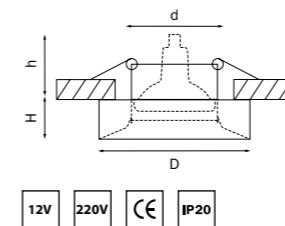

L01002723  
ЗОЛОТО, ЧЕРНЫЙ

L01002020  
БЕЛЫЙ

L01002727  
ЧЕРНЫЙ

L01002027  
ЧЕРНЫЙ, БЕЛЫЙ

L01002720  
БЕЛЫЙ, ЧЕРНЫЙ

артикул	H	D	h	d	ИСТОЧНИК СВЕТА
L01002020	25	92	75	65	MR16/HP16 Gu5.3/GU10/GZ10 max 50W
L01002027	25	92	75	65	MR16/HP16 Gu5.3/GU10/GZ10 max 50W
L01002720	25	92	75	65	MR16/HP16 Gu5.3/GU10/GZ10 max 50W
L01002727	25	92	75	65	MR16/HP16 Gu5.3/GU10/GZ10 max 50W