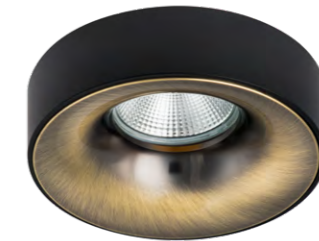

LEVIGO

010020  
БЕЛЫЙ

010027  
ЧЕРНЫЙ

010021  
БРОНЗА

010023  
ЗОЛОТО

артикул	H	D	h	d	ИСТОЧНИК СВЕТА
010020	3	89	100	65	MR16/HP16 Gu5.3/GU10/GZ10 max 50W
010021	3	89	100	65	MR16/HP16 Gu5.3/GU10/GZ10 max 50W
010023	3	89	100	65	MR16/HP16 Gu5.3/GU10/GZ10 max 50W
010027	3	89	100	65	MR16/HP16 Gu5.3/GU10/GZ10 max 50W

LEVIGO

L01002121  
БРОНЗА

L01002323  
ЗОЛОТО

L01002120  
БЕЛЫЙ, БРОНЗА

L01002127  
ЧЕРНЫЙ, БРОНЗА

L01002327  
ЧЕРНЫЙ, ЗОЛОТО

L01002021  
БРОНЗА, БЕЛЫЙ

L01002721  
БРОНЗА, ЧЕРНЫЙ

L01002723  
ЗОЛОТО, ЧЕРНЫЙ

L01002020  
БЕЛЫЙ

L01002727  
ЧЕРНЫЙ

L01002027  
ЧЕРНЫЙ, БЕЛЫЙ

L01002720  
БЕЛЫЙ, ЧЕРНЫЙ

артикул	H	D	h	d	ИСТОЧНИК СВЕТА
L01002020	25	92	75	65	MR16/HP16 Gu5.3/GU10/GZ10 max 50W
L01002027	25	92	75	65	MR16/HP16 Gu5.3/GU10/GZ10 max 50W
L01002720	25	92	75	65	MR16/HP16 Gu5.3/GU10/GZ10 max 50W
L01002727	25	92	75	65	MR16/HP16 Gu5.3/GU10/GZ10 max 50W