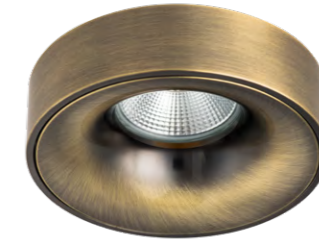

LEVIGO

010020  
БЕЛЫЙ

010027  
ЧЕРНЫЙ

010021  
БРОНЗА

010023  
ЗОЛОТО

артикул	H	D	h	d	ИСТОЧНИК СВЕТА
010020	3	89	100	65	MR16/HP16 Gu5.3/GU10/GZ10 max 50W
010021	3	89	100	65	MR16/HP16 Gu5.3/GU10/GZ10 max 50W
010023	3	89	100	65	MR16/HP16 Gu5.3/GU10/GZ10 max 50W
010027	3	89	100	65	MR16/HP16 Gu5.3/GU10/GZ10 max 50W

LEVIGO

L01002121  
БРОНЗА

L01002323  
ЗОЛОТО

L01002120  
БЕЛЫЙ, БРОНЗА

L01002127  
ЧЕРНЫЙ, БРОНЗА

L01002327  
ЧЕРНЫЙ, ЗОЛОТО

L01002021  
БРОНЗА, БЕЛЫЙ

L01002721  
БРОНЗА, ЧЕРНЫЙ