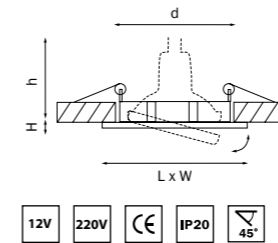

LEGA 16

011030
БЕЛЫЙ

011034
ХРОМ

011035
НИКЕЛЬ

011037
ЧЕРНЫЙ

артикул	H	L	W	h	d	источник света
011030	5	85	85	60	75	MR16/HP16 Gu5.3/GU10/GZ10 max 50W
011034	5	85	85	60	75	MR16/HP16 Gu5.3/GU10/GZ10 max 50W
011035	5	85	85	60	75	MR16/HP16 Gu5.3/GU10/GZ10 max 50W
011037	5	85	85	60	75	MR16/HP16 Gu5.3/GU10/GZ10 max 50W