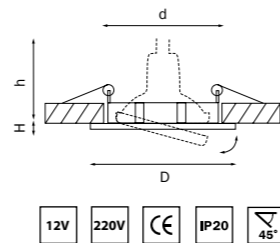

LEGA 16

011020
БЕЛЫЙ

011024
ХРОМ

011025
НИКЕЛЬ

011027
ЧЕРНЫЙ

011029
МАТОВЫЙ ХРОМ

артикул	H	D	h	d	источник света
011020	2	80	60	68	MR16/HP16 Gu5.3/GU10/GZ10 max 50W
011024	2	80	60	68	MR16/HP16 Gu5.3/GU10/GZ10 max 50W
011025	2	80	60	68	MR16/HP16 Gu5.3/GU10/GZ10 max 50W
011027	2	80	60	68	MR16/HP16 Gu5.3/GU10/GZ10 max 50W
011029	2	80	60	68	MR16/HP16 Gu5.3/GU10/GZ10 max 50W