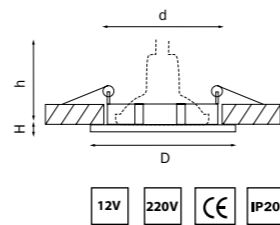

LEGA 16

011010
БЕЛЫЙ

011014
ХРОМ

011017
ЧЕРНЫЙ

артикул	H	D	h	d	источник света
011010	2	77	60	60	MR16/HP16 Gu5.3/GU10/GZ10 max 50W
011014	2	77	60	60	MR16/HP16 Gu5.3/GU10/GZ10 max 50W
011017	2	77	60	60	MR16/HP16 Gu5.3/GU10/GZ10 max 50W