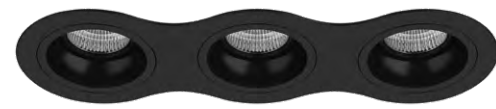

КОМПЛЕКТЫ DOMINO

D636060606  
БЕЛЫЙ

D636070707  
БЕЛЫЙ, ЧЕРНЫЙ

D636060706  
БЕЛЫЙ, ЧЕРНЫЙ

D636070607  
БЕЛЫЙ, ЧЕРНЫЙ

D637030303  
ЧЕРНЫЙ, ЗОЛОТО

D637070307  
ЧЕРНЫЙ, ЗОЛОТО

D637070707  
ЧЕРНЫЙ

D637060606  
ЧЕРНЫЙ, БЕЛЫЙ

D637060706  
ЧЕРНЫЙ, БЕЛЫЙ

D637070607  
ЧЕРНЫЙ, БЕЛЫЙ

D637030703  
ЧЕРНЫЙ, ЗОЛОТО

артикул	H	L	W	h	d	источник света
D636060606	2	340	115	85	90x3	MR16 Gu5.3 max 50W
D636060706	2	340	115	85	90x3	MR16 Gu5.3 max 50W
D636070607	2	340	115	85	90x3	MR16 Gu5.3 max 50W
D636070707	2	340	115	85	90x3	MR16 Gu5.3 max 50W
D637030303	2	340	115	85	90x3	MR16 Gu5.3 max 50W
D637030703	2	340	115	85	90x3	MR16 Gu5.3 max 50W
D637060606	2	340	115	85	90x3	MR16 Gu5.3 max 50W
D637060706	2	340	115	85	90x3	MR16 Gu5.3 max 50W
D637070307	2	340	115	85	90x3	MR16 Gu5.3 max 50W
D637070607	2	340	115	85	90x3	MR16 Gu5.3 max 50W
D637070707	2	340	115	85	90x3	MR16 Gu5.3 max 50W

КОМПЛЕКТЫ DOMINO

D696060606  
БЕЛЫЙ

D696070707  
БЕЛЫЙ, ЧЕРНЫЙ

D696060706  
БЕЛЫЙ, ЧЕРНЫЙ

D696070607  
БЕЛЫЙ, ЧЕРНЫЙ

D697030303  
ЧЕРНЫЙ, ЗОЛОТО

D697070707  
ЧЕРНЫЙ

D697060606  
ЧЕРНЫЙ, БЕЛЫЙ

D697060706  
ЧЕРНЫЙ, БЕЛЫЙ

D697070607  
ЧЕРНЫЙ, БЕЛЫЙ

D697030703  
ЧЕРНЫЙ, ЗОЛОТО

D697070307  
ЧЕРНЫЙ, ЗОЛОТО

артикул	H	L	W	h	d	источник света
D696060606	2	340	140	85	90x3	MR16 Gu5.3 max 50W
D696060706	2	340	140	85	90x3	MR16 Gu5.3 max 50W
D696070607	2	340	140	85	90x3	MR16 Gu5.3 max 50W
D696070707	2	340	140	85	90x3	MR16 Gu5.3 max 50W
D697030303	2	340	140	85	90x3	MR16 Gu5.3 max 50W
D697030703	2	340	140	85	90x3	MR16 Gu5.3 max 50W
D697060606	2	340	140	85	90x3	MR16 Gu5.3 max 50W
D697060706	2	340	140	85	90x3	MR16 Gu5.3 max 50W
D697070307	2	340	140	85	90x3	MR16 Gu5.3 max 50W
D697070607	2	340	140	85	90x3	MR16 Gu5.3 max 50W
D697070707	2	340	140	85	90x3	MR16 Gu5.3 max 50W