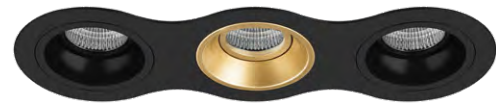

КОМПЛЕКТЫ DOMINO

D636060606  
БЕЛЫЙ

D636070707  
БЕЛЫЙ, ЧЕРНЫЙ

D636060706  
БЕЛЫЙ, ЧЕРНЫЙ

D636070607  
БЕЛЫЙ, ЧЕРНЫЙ

D637030303  
ЧЕРНЫЙ, ЗОЛОТО

D637070307  
ЧЕРНЫЙ, ЗОЛОТО

D637070707  
ЧЕРНЫЙ

D637060606  
ЧЕРНЫЙ, БЕЛЫЙ

D637060706  
ЧЕРНЫЙ, БЕЛЫЙ

D637070607  
ЧЕРНЫЙ, БЕЛЫЙ

D637030703  
ЧЕРНЫЙ, ЗОЛОТО

артикул	H	L	W	h	d	источник света
D636060606	2	340	115	85	90x3	MR16 Gu5.3 max 50W
D636060706	2	340	115	85	90x3	MR16 Gu5.3 max 50W
D636070607	2	340	115	85	90x3	MR16 Gu5.3 max 50W
D636070707	2	340	115	85	90x3	MR16 Gu5.3 max 50W
D637030303	2	340	115	85	90x3	MR16 Gu5.3 max 50W
D637030703	2	340	115	85	90x3	MR16 Gu5.3 max 50W
D637060606	2	340	115	85	90x3	MR16 Gu5.3 max 50W
D637060706	2	340	115	85	90x3	MR16 Gu5.3 max 50W
D637070307	2	340	115	85	90x3	MR16 Gu5.3 max 50W
D637070607	2	340	115	85	90x3	MR16 Gu5.3 max 50W
D637070707	2	340	115	85	90x3	MR16 Gu5.3 max 50W

КОМПЛЕКТЫ DOMINO

D696060606  
БЕЛЫЙ

D696070707  
БЕЛЫЙ, ЧЕРНЫЙ

D696060706  
БЕЛЫЙ, ЧЕРНЫЙ

D696070607  
БЕЛЫЙ, ЧЕРНЫЙ

D697030303  
ЧЕРНЫЙ, ЗОЛОТО

D697070707  
ЧЕРНЫЙ

D697060606  
ЧЕРНЫЙ, БЕЛЫЙ