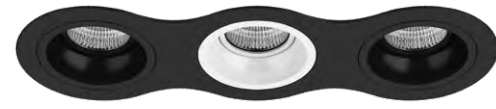

КОМПЛЕКТЫ DOMINO

D636060606  
БЕЛЫЙ

D636070707  
БЕЛЫЙ, ЧЕРНЫЙ

D636060706  
БЕЛЫЙ, ЧЕРНЫЙ

D636070607  
БЕЛЫЙ, ЧЕРНЫЙ

D637030303  
ЧЕРНЫЙ, ЗОЛОТО

D637070307  
ЧЕРНЫЙ, ЗОЛОТО

D637070707  
ЧЕРНЫЙ

D637060606  
ЧЕРНЫЙ, БЕЛЫЙ

D637060706  
ЧЕРНЫЙ, БЕЛЫЙ

D637070607  
ЧЕРНЫЙ, БЕЛЫЙ

D637030703  
ЧЕРНЫЙ, ЗОЛОТО

артикул	H	L	W	h	d	источник света
D636060606	2	340	115	85	90x3	MR16 Gu5.3 max 50W
D636060706	2	340	115	85	90x3	MR16 Gu5.3 max 50W
D636070607	2	340	115	85	90x3	MR16 Gu5.3 max 50W
D636070707	2	340	115	85	90x3	MR16 Gu5.3 max 50W
D637030303	2	340	115	85	90x3	MR16 Gu5.3 max 50W
D637030703	2	340	115	85	90x3	MR16 Gu5.3 max 50W
D637060606	2	340	115	85	90x3	MR16 Gu5.3 max 50W
D637060706	2	340	115	85	90x3	MR16 Gu5.3 max 50W
D637070307	2	340	115	85	90x3	MR16 Gu5.3 max 50W
D637070607	2	340	115	85	90x3	MR16 Gu5.3 max 50W
D637070707	2	340	115	85	90x3	MR16 Gu5.3 max 50W

КОМПЛЕКТЫ DOMINO

D696060606  
БЕЛЫЙ

D696070707  
БЕЛЫЙ, ЧЕРНЫЙ

D696060706  
БЕЛЫЙ, ЧЕРНЫЙ

D696070607  
БЕЛЫЙ, ЧЕРНЫЙ

D697030303  
ЧЕРНЫЙ, ЗОЛОТО

D697070707  
ЧЕРНЫЙ

D697060606  
ЧЕРНЫЙ, БЕЛЫЙ