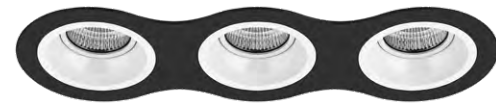

КОМПЛЕКТЫ DOMINO

D636060606  
БЕЛЫЙ

D636070707  
БЕЛЫЙ, ЧЕРНЫЙ

D636060706  
БЕЛЫЙ, ЧЕРНЫЙ

D636070607  
БЕЛЫЙ, ЧЕРНЫЙ

D637030303  
ЧЕРНЫЙ, ЗОЛОТО

D637070307  
ЧЕРНЫЙ, ЗОЛОТО

D637070707  
ЧЕРНЫЙ

D637060606  
ЧЕРНЫЙ, БЕЛЫЙ

D637060706  
ЧЕРНЫЙ, БЕЛЫЙ

D637070607  
ЧЕРНЫЙ, БЕЛЫЙ

D637030703  
ЧЕРНЫЙ, ЗОЛОТО

артикул	H	L	W	h	d	источник света
D636060606	2	340	115	85	90x3	MR16 Gu5.3 max 50W
D636060706	2	340	115	85	90x3	MR16 Gu5.3 max 50W
D636070607	2	340	115	85	90x3	MR16 Gu5.3 max 50W
D636070707	2	340	115	85	90x3	MR16 Gu5.3 max 50W
D637030303	2	340	115	85	90x3	MR16 Gu5.3 max 50W
D637030703	2	340	115	85	90x3	MR16 Gu5.3 max 50W
D637060606	2	340	115	85	90x3	MR16 Gu5.3 max 50W
D637060706	2	340	115	85	90x3	MR16 Gu5.3 max 50W
D637070307	2	340	115	85	90x3	MR16 Gu5.3 max 50W
D637070607	2	340	115	85	90x3	MR16 Gu5.3 max 50W
D637070707	2	340	115	85	90x3	MR16 Gu5.3 max 50W

КОМПЛЕКТЫ DOMINO

D696060606  
БЕЛЫЙ

D696070707  
БЕЛЫЙ, ЧЕРНЫЙ

D696060706  
БЕЛЫЙ, ЧЕРНЫЙ

D696070607  
БЕЛЫЙ, ЧЕРНЫЙ

D697030303  
ЧЕРНЫЙ, ЗОЛОТО

D697070707  
ЧЕРНЫЙ

D697060606  
ЧЕРНЫЙ, БЕЛЫЙ