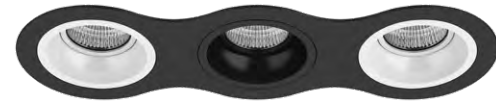

КОМПЛЕКТЫ DOMINO

D636060606  
БЕЛЫЙ

D636070707  
БЕЛЫЙ, ЧЕРНЫЙ

D636060706  
БЕЛЫЙ, ЧЕРНЫЙ

D636070607  
БЕЛЫЙ, ЧЕРНЫЙ

D637030303  
ЧЕРНЫЙ, ЗОЛОТО

D637070307  
ЧЕРНЫЙ, ЗОЛОТО

D637070707  
ЧЕРНЫЙ

D637060606  
ЧЕРНЫЙ, БЕЛЫЙ

D637060706  
ЧЕРНЫЙ, БЕЛЫЙ

D637070607  
ЧЕРНЫЙ, БЕЛЫЙ

D637030703  
ЧЕРНЫЙ, ЗОЛОТО

артикул	H	L	W	h	d	источник света
D636060606	2	340	115	85	90x3	MR16 Gu5.3 max 50W
D636060706	2	340	115	85	90x3	MR16 Gu5.3 max 50W
D636070607	2	340	115	85	90x3	MR16 Gu5.3 max 50W
D636070707	2	340	115	85	90x3	MR16 Gu5.3 max 50W
D637030303	2	340	115	85	90x3	MR16 Gu5.3 max 50W
D637030703	2	340	115	85	90x3	MR16 Gu5.3 max 50W
D637060606	2	340	115	85	90x3	MR16 Gu5.3 max 50W
D637060706	2	340	115	85	90x3	MR16 Gu5.3 max 50W
D637070307	2	340	115	85	90x3	MR16 Gu5.3 max 50W
D637070607	2	340	115	85	90x3	MR16 Gu5.3 max 50W
D637070707	2	340	115	85	90x3	MR16 Gu5.3 max 50W

КОМПЛЕКТЫ DOMINO

D696060606  
БЕЛЫЙ

D696070707  
БЕЛЫЙ, ЧЕРНЫЙ

D696060706  
БЕЛЫЙ, ЧЕРНЫЙ

D696070607  
БЕЛЫЙ, ЧЕРНЫЙ

D697030303  
ЧЕРНЫЙ, ЗОЛОТО

D697070707  
ЧЕРНЫЙ

D697060606  
ЧЕРНЫЙ, БЕЛЫЙ