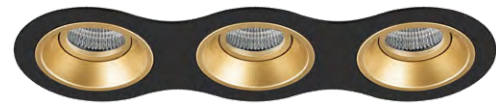

КОМПЛЕКТЫ DOMINO

D636060606  
БЕЛЫЙ

D636070707  
БЕЛЫЙ, ЧЕРНЫЙ

D636060706  
БЕЛЫЙ, ЧЕРНЫЙ

D636070607  
БЕЛЫЙ, ЧЕРНЫЙ

D637030303  
ЧЕРНЫЙ, ЗОЛОТО

D637070307  
ЧЕРНЫЙ, ЗОЛОТО

D637070707  
ЧЕРНЫЙ

D637060606  
ЧЕРНЫЙ, БЕЛЫЙ

D637060706  
ЧЕРНЫЙ, БЕЛЫЙ

D637070607  
ЧЕРНЫЙ, БЕЛЫЙ

D637030703  
ЧЕРНЫЙ, ЗОЛОТО

артикул	H	L	W	h	d	источник света
D636060606	2	340	115	85	90x3	MR16 Gu5.3 max 50W
D636060706	2	340	115	85	90x3	MR16 Gu5.3 max 50W
D636070607	2	340	115	85	90x3	MR16 Gu5.3 max 50W
D636070707	2	340	115	85	90x3	MR16 Gu5.3 max 50W
D637030303	2	340	115	85	90x3	MR16 Gu5.3 max 50W
D637030703	2	340	115	85	90x3	MR16 Gu5.3 max 50W
D637060606	2	340	115	85	90x3	MR16 Gu5.3 max 50W
D637060706	2	340	115	85	90x3	MR16 Gu5.3 max 50W
D637070307	2	340	115	85	90x3	MR16 Gu5.3 max 50W
D637070607	2	340	115	85	90x3	MR16 Gu5.3 max 50W
D637070707	2	340	115	85	90x3	MR16 Gu5.3 max 50W

КОМПЛЕКТЫ DOMINO

D696060606  
БЕЛЫЙ

D696070707  
БЕЛЫЙ, ЧЕРНЫЙ

D696060706  
БЕЛЫЙ, ЧЕРНЫЙ

D696070607  
БЕЛЫЙ, ЧЕРНЫЙ

D697030303  
ЧЕРНЫЙ, ЗОЛОТО

D697070707  
ЧЕРНЫЙ

D697060606  
ЧЕРНЫЙ, БЕЛЫЙ