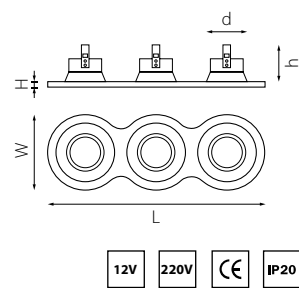

D637060606  
ЧЕРНЫЙ, БЕЛЫЙ

D637060706  
ЧЕРНЫЙ, БЕЛЫЙ

D637070607  
ЧЕРНЫЙ, БЕЛЫЙ

D637030703  
ЧЕРНЫЙ, ЗОЛОТО

артикул	H	L	W	h	d	источник света
D636060606	2	340	115	85	90x3	MR16 Gu5.3 max 50W
D636060706	2	340	115	85	90x3	MR16 Gu5.3 max 50W
D636070607	2	340	115	85	90x3	MR16 Gu5.3 max 50W
D636070707	2	340	115	85	90x3	MR16 Gu5.3 max 50W
D637030303	2	340	115	85	90x3	MR16 Gu5.3 max 50W
D637030703	2	340	115	85	90x3	MR16 Gu5.3 max 50W
D637060606	2	340	115	85	90x3	MR16 Gu5.3 max 50W
D637060706	2	340	115	85	90x3	MR16 Gu5.3 max 50W
D637070307	2	340	115	85	90x3	MR16 Gu5.3 max 50W
D637070607	2	340	115	85	90x3	MR16 Gu5.3 max 50W
D637070707	2	340	115	85	90x3	MR16 Gu5.3 max 50W