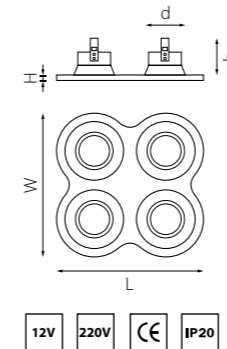

12V 220V CE IP20