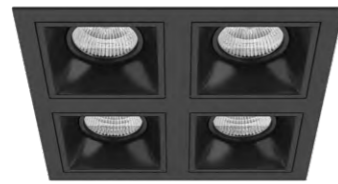

КОМПЛЕКТЫ DOMINO

D54606060606
БЕЛЫЙ

D54707070707
ЧЕРНЫЙ

D54607070707
БЕЛЫЙ, ЧЕРНЫЙ

D54706060606
ЧЕРНЫЙ, БЕЛЫЙ

D54606070607
БЕЛЫЙ, ЧЕРНЫЙ

D54706070607
ЧЕРНЫЙ, БЕЛЫЙ

D54703030303
ЧЕРНЫЙ, ЗОЛОТО

D54703070307
ЧЕРНЫЙ, ЗОЛОТО

артикул	H	L	W	h	l	w	источник света
D54606060606	2	215	215	85	180	180	MR16 Gu5.3 max 50W
D54606070607	2	215	215	85	180	180	MR16 Gu5.3 max 50W
D54607070707	2	215	215	85	180	180	MR16 Gu5.3 max 50W
D54703030303	2	215	215	85	180	180	MR16 Gu5.3 max 50W
D54703070307	2	215	215	85	180	180	MR16 Gu5.3 max 50W
D54706060606	2	215	215	85	180	180	MR16 Gu5.3 max 50W
D54706070607	2	215	215	85	180	180	MR16 Gu5.3 max 50W
D54707070707	2	215	215	85	180	180	MR16 Gu5.3 max 50W

12V 220V CE IP20

КОМПЛЕКТЫ DOMINO

D64606060606
БЕЛЫЙ

D64707070707
ЧЕРНЫЙ

D64607070707
БЕЛЫЙ, ЧЕРНЫЙ

D64706060606
ЧЕРНЫЙ, БЕЛЫЙ

D64606070607
БЕЛЫЙ, ЧЕРНЫЙ

D64706070607
ЧЕРНЫЙ, БЕЛЫЙ