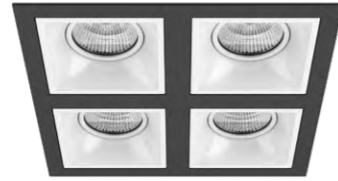

КОМПЛЕКТЫ DOMINO

D54606060606
БЕЛЫЙ

D54707070707
ЧЕРНЫЙ

D54607070707
БЕЛЫЙ, ЧЕРНЫЙ

D54706060606
ЧЕРНЫЙ, БЕЛЫЙ

D54606070607
БЕЛЫЙ, ЧЕРНЫЙ

D54706070607
ЧЕРНЫЙ, БЕЛЫЙ

D54703030303
ЧЕРНЫЙ, ЗОЛОТО

D54703070307
ЧЕРНЫЙ, ЗОЛОТО

артикул	H	L	W	h	l	w	источник света
D54606060606	2	215	215	85	180	180	MR16 Gu5.3 max 50W
D54606070607	2	215	215	85	180	180	MR16 Gu5.3 max 50W
D54607070707	2	215	215	85	180	180	MR16 Gu5.3 max 50W
D54703030303	2	215	215	85	180	180	MR16 Gu5.3 max 50W
D54703070307	2	215	215	85	180	180	MR16 Gu5.3 max 50W
D54706060606	2	215	215	85	180	180	MR16 Gu5.3 max 50W
D54706070607	2	215	215	85	180	180	MR16 Gu5.3 max 50W
D54707070707	2	215	215	85	180	180	MR16 Gu5.3 max 50W

12V 220V CE IP20

КОМПЛЕКТЫ DOMINO

D64606060606
БЕЛЫЙ

D64707070707
ЧЕРНЫЙ

D64607070707
БЕЛЫЙ, ЧЕРНЫЙ

D64706060606
ЧЕРНЫЙ, БЕЛЫЙ

D64606070607
БЕЛЫЙ, ЧЕРНЫЙ

D64706070607
ЧЕРНЫЙ, БЕЛЫЙ