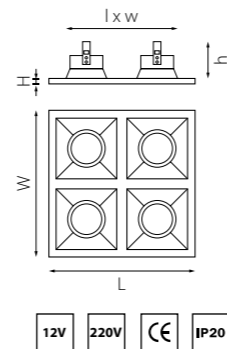

D54703070307
ЧЕРНЫЙ, ЗОЛОТО

артикул	H	L	W	h	l	w	источник света
D54606060606	2	215	215	85	180	180	MR16 Gu5.3 max 50W
D54606070607	2	215	215	85	180	180	MR16 Gu5.3 max 50W
D54607070707	2	215	215	85	180	180	MR16 Gu5.3 max 50W
D54703030303	2	215	215	85	180	180	MR16 Gu5.3 max 50W
D54703070307	2	215	215	85	180	180	MR16 Gu5.3 max 50W
D54706060606	2	215	215	85	180	180	MR16 Gu5.3 max 50W
D54706070607	2	215	215	85	180	180	MR16 Gu5.3 max 50W
D54707070707	2	215	215	85	180	180	MR16 Gu5.3 max 50W