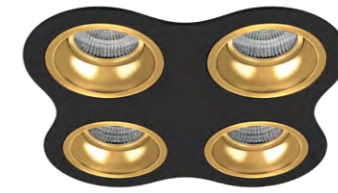

КОМПЛЕКТЫ DOMINO

D54606060606
БЕЛЫЙ

D54707070707
ЧЕРНЫЙ

D54607070707
БЕЛЫЙ, ЧЕРНЫЙ

D54706060606
ЧЕРНЫЙ, БЕЛЫЙ

D54606070607
БЕЛЫЙ, ЧЕРНЫЙ

D54706070607
ЧЕРНЫЙ, БЕЛЫЙ

D54703030303
ЧЕРНЫЙ, ЗОЛОТО

12V 220V CE IP20

КОМПЛЕКТЫ DOMINO

D64606060606
БЕЛЫЙ

D64707070707
ЧЕРНЫЙ

D64607070707
БЕЛЫЙ, ЧЕРНЫЙ

D64706060606
ЧЕРНЫЙ, БЕЛЫЙ

D64606070607
БЕЛЫЙ, ЧЕРНЫЙ

D64706070607
ЧЕРНЫЙ, БЕЛЫЙ