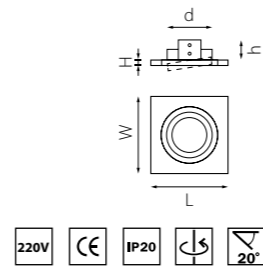

КОМПЛЕКТЫ INTERO 16

артикул	H	L	W	h	d	источник света
i51606	2	90	90	30	82	HP16 Gu10 max 50W
i51607	2	90	90	30	82	HP16 Gu10 max 50W
i51609	2	90	90	30	82	HP16 Gu10 max 50W
i51706	2	90	90	30	82	HP16 Gu10 max 50W
i51707	2	90	90	30	82	HP16 Gu10 max 50W
i51709	2	90	90	30	82	HP16 Gu10 max 50W
i51906	2	90	90	30	82	HP16 Gu10 max 50W
i51907	2	90	90	30	82	HP16 Gu10 max 50W
i51909	2	90	90	30	82	HP16 Gu10 max 50W

артикул	H	L	W	h	l	w	источник света
i5260606	2	172	90	30	160	80	HP16 Gu10 max 50W
i5260707	2	172	90	30	160	80	HP16 Gu10 max 50W
i5260909	2	172	90	30	160	80	HP16 Gu10 max 50W
i5270606	2	172	90	30	160	80	HP16 Gu10 max 50W
i5270707	2	172	90	30	160	80	HP16 Gu10 max 50W
i5270909	2	172	90	30	160	80	HP16 Gu10 max 50W
i5290606	2	172	90	30	160	80	HP16 Gu10 max 50W
i5290707	2	172	90	30	160	80	HP16 Gu10 max 50W
i5290909	2	172	90	30	160	80	HP16 Gu10 max 50W