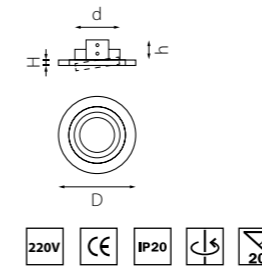

КОМПЛЕКТЫ INTERO 16

артикул	H	L	W	h	d	источник света
i51606	2	90	90	30	82	HP16 Gu10 max 50W
i51607	2	90	90	30	82	HP16 Gu10 max 50W
i51609	2	90	90	30	82	HP16 Gu10 max 50W
i51706	2	90	90	30	82	HP16 Gu10 max 50W
i51707	2	90	90	30	82	HP16 Gu10 max 50W
i51709	2	90	90	30	82	HP16 Gu10 max 50W
i51906	2	90	90	30	82	HP16 Gu10 max 50W
i51907	2	90	90	30	82	HP16 Gu10 max 50W
i51909	2	90	90	30	82	HP16 Gu10 max 50W

артикул	H	L	W	h	l	w	источник света
i5260606	2	172	90	30	160	80	HP16 Gu10 max 50W
i5260707	2	172	90	30	160	80	HP16 Gu10 max 50W
i5260909	2	172	90	30	160	80	HP16 Gu10 max 50W
i5270606	2	172	90	30	160	80	HP16 Gu10 max 50W
i5270707	2	172	90	30	160	80	HP16 Gu10 max 50W
i5270909	2	172	90	30	160	80	HP16 Gu10 max 50W
i5290606	2	172	90	30	160	80	HP16 Gu10 max 50W
i5290707	2	172	90	30	160	80	HP16 Gu10 max 50W
i5290909	2	172	90	30	160	80	HP16 Gu10 max 50W

артикул	H	L	W	h	d	источник света
i6260606	2	173	90	30	82x2	HP16 Gu10 max 50W
i6260707	2	173	90	30	82x2	HP16 Gu10 max 50W
i6260909	2	173	90	30	82x2	HP16 Gu10 max 50W
i6270606	2	173	90	30	82x2	HP16 Gu10 max 50W
i6270707	2	173	90	30	82x2	HP16 Gu10 max 50W
i6270909	2	173	90	30	82x2	HP16 Gu10 max 50W
i6290606	2	173	90	30	82x2	HP16 Gu10 max 50W
i6290707	2	173	90	30	82x2	HP16 Gu10 max 50W
i6290909	2	173	90	30	82x2	HP16 Gu10 max 50W