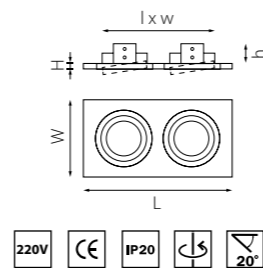

КОМПЛЕКТЫ INTERO 16

артикул	H	L	W	h	d	источник света
i51606	2	90	90	30	82	HP16 Gu10 max 50W
i51607	2	90	90	30	82	HP16 Gu10 max 50W
i51609	2	90	90	30	82	HP16 Gu10 max 50W
i51706	2	90	90	30	82	HP16 Gu10 max 50W
i51707	2	90	90	30	82	HP16 Gu10 max 50W
i51709	2	90	90	30	82	HP16 Gu10 max 50W
i51906	2	90	90	30	82	HP16 Gu10 max 50W
i51907	2	90	90	30	82	HP16 Gu10 max 50W
i51909	2	90	90	30	82	HP16 Gu10 max 50W

артикул	H	L	W	h	l	w	источник света
i5260606	2	172	90	30	160	80	HP16 Gu10 max 50W
i5260707	2	172	90	30	160	80	HP16 Gu10 max 50W
i5260909	2	172	90	30	160	80	HP16 Gu10 max 50W
i5270606	2	172	90	30	160	80	HP16 Gu10 max 50W
i5270707	2	172	90	30	160	80	HP16 Gu10 max 50W
i5270909	2	172	90	30	160	80	HP16 Gu10 max 50W
i5290606	2	172	90	30	160	80	HP16 Gu10 max 50W
i5290707	2	172	90	30	160	80	HP16 Gu10 max 50W
i5290909	2	172	90	30	160	80	HP16 Gu10 max 50W

артикул	H	L	W	h	d	источник света
i6260606	2	173	90	30	82x2	HP16 Gu10 max 50W
i6260707	2	173	90	30	82x2	HP16 Gu10 max 50W
i6260909	2	173	90	30	82x2	HP16 Gu10 max 50W
i6270606	2	173	90	30	82x2	HP16 Gu10 max 50W
i6270707	2	173	90	30	82x2	HP16 Gu10 max 50W
i6270909	2	173	90	30	82x2	HP16 Gu10 max 50W
i6290606	2	173	90	30	82x2	HP16 Gu10 max 50W
i6290707	2	173	90	30	82x2	HP16 Gu10 max 50W
i6290909	2	173	90	30	82x2	HP16 Gu10 max 50W