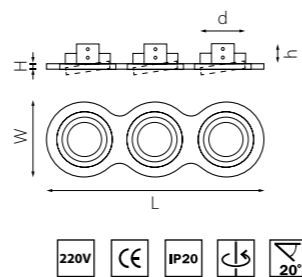

i637070607
ЧЕРНЫЙ, БЕЛЫЙ

i636060906
БЕЛЫЙ, СЕРЫЙ

i637070907
ЧЕРНЫЙ, СЕРЫЙ

i636070607
БЕЛЫЙ, ЧЕРНЫЙ

i637600706
ЧЕРНЫЙ, БЕЛЫЙ

i636090609
БЕЛЫЙ, СЕРЫЙ

i637090709
ЧЕРНЫЙ, СЕРЫЙ

артикул	H	L	W	h	d	источник света
i636060606	2	255	90	30	82x3	HP16 Gu10 max 50W
i636060706	2	255	90	30	82x3	HP16 Gu10 max 50W
i636060906	2	255	90	30	82x3	HP16 Gu10 max 50W
i636070607	2	255	90	30	82x3	HP16 Gu10 max 50W
i636070707	2	255	90	30	82x3	HP16 Gu10 max 50W
i636090609	2	255	90	30	82x3	HP16 Gu10 max 50W
i636090909	2	255	90	30	82x3	HP16 Gu10 max 50W
i637060606	2	255	90	30	82x3	HP16 Gu10 max 50W
i637070607	2	255	90	30	82x3	HP16 Gu10 max 50W
i637070707	2	255	90	30	82x3	HP16 Gu10 max 50W
i637070907	2	255	90	30	82x3	HP16 Gu10 max 50W
i637090709	2	255	90	30	82x3	HP16 Gu10 max 50W
i637090909	2	255	90	30	82x3	HP16 Gu10 max 50W
i637600706	2	255	90	30	82x3	HP16 Gu10 max 50W