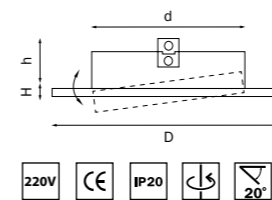

артикул	H	D	h	d	источник света
217606	2	70	22	65	HP16 Gu10 max 50W
217607	2	70	22	65	HP16 Gu10 max 50W
217609	2	70	22	65	HP16 Gu10 max 50W