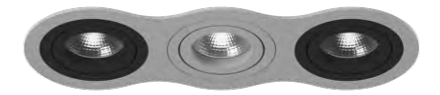

КОМПЛЕКТЫ INTERO 16

i636060606
БЕЛЫЙ

i637070707
ЧЕРНЫЙ

i636070707
БЕЛЫЙ, ЧЕРНЫЙ

i637060606
ЧЕРНЫЙ, БЕЛЫЙ

i636090909
БЕЛЫЙ, СЕРЫЙ

i637090909
ЧЕРНЫЙ, СЕРЫЙ

i636060706
БЕЛЫЙ, ЧЕРНЫЙ

i637070607
ЧЕРНЫЙ, БЕЛЫЙ

i636060906
БЕЛЫЙ, СЕРЫЙ

i637070907
ЧЕРНЫЙ, СЕРЫЙ

i636070607
БЕЛЫЙ, ЧЕРНЫЙ

i637600706
ЧЕРНЫЙ, БЕЛЫЙ

i636090609
БЕЛЫЙ, СЕРЫЙ

i637090709
ЧЕРНЫЙ, СЕРЫЙ

артикул	H	L	W	h	d	источник света
i636060606	2	255	90	30	82x3	HP16 Gu10 max 50W
i636060706	2	255	90	30	82x3	HP16 Gu10 max 50W
i636060906	2	255	90	30	82x3	HP16 Gu10 max 50W
i636070607	2	255	90	30	82x3	HP16 Gu10 max 50W
i636070707	2	255	90	30	82x3	HP16 Gu10 max 50W
i636090609	2	255	90	30	82x3	HP16 Gu10 max 50W
i636090909	2	255	90	30	82x3	HP16 Gu10 max 50W
i637060606	2	255	90	30	82x3	HP16 Gu10 max 50W
i637070607	2	255	90	30	82x3	HP16 Gu10 max 50W
i637070707	2	255	90	30	82x3	HP16 Gu10 max 50W
i637070907	2	255	90	30	82x3	HP16 Gu10 max 50W
i637090709	2	255	90	30	82x3	HP16 Gu10 max 50W
i637090909	2	255	90	30	82x3	HP16 Gu10 max 50W
i637600706	2	255	90	30	82x3	HP16 Gu10 max 50W

КОМПЛЕКТЫ INTERO 16

i639090909
СЕРЫЙ

i639090609
СЕРЫЙ, БЕЛЫЙ

i639060606
СЕРЫЙ, БЕЛЫЙ

i639090709
СЕРЫЙ, ЧЕРНЫЙ

i639070707
СЕРЫЙ, ЧЕРНЫЙ

i639060906
СЕРЫЙ, БЕЛЫЙ

i639070907
СЕРЫЙ, ЧЕРНЫЙ