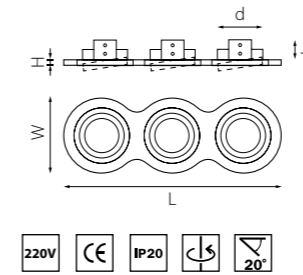

артикул	H	L	W	h	d	источник света
i639060606	2	255	90	30	82x3	HP16 Gu10 max 50W
i639060906	2	255	90	30	82x3	HP16 Gu10 max 50W
i639070707	2	255	90	30	82x3	HP16 Gu10 max 50W
i639070907	2	255	90	30	82x3	HP16 Gu10 max 50W
i639090609	2	255	90	30	82x3	HP16 Gu10 max 50W
i639090709	2	255	90	30	82x3	HP16 Gu10 max 50W
i639090909	2	255	90	30	82x3	HP16 Gu10 max 50W

ТЕХНИЧЕСКИЕ КОМПЛЕКТУЮЩИЕ INTERO 16