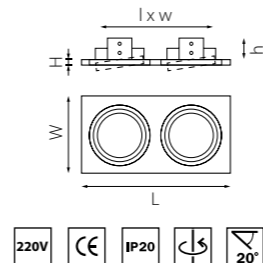

КОМПЛЕКТЫ INTERO 111

артикул	H	L	W	h	d	источник света
i81606	2	180	180	45	142	AR111 max 50W
i81607	2	180	180	45	142	AR111 max 50W
i81609	2	180	180	45	142	AR111 max 50W
i81706	2	180	180	45	142	AR111 max 50W
i81707	2	180	180	45	142	AR111 max 50W
i81709	2	180	180	45	142	AR111 max 50W
i81906	2	180	180	45	142	AR111 max 50W
i81907	2	180	180	45	142	AR111 max 50W
i81909	2	180	180	45	142	AR111 max 50W

артикул	H	L	W	h	d	источник света
i9260606	2	330	180	45	142x2	AR111 max 50W
i9260707	2	330	180	45	142x2	AR111 max 50W
i9260909	2	330	180	45	142x2	AR111 max 50W
i9270606	2	330	180	45	142x2	AR111 max 50W
i9270707	2	330	180	45	142x2	AR111 max 50W
i9270909	2	330	180	45	142x2	AR111 max 50W
i9290606	2	330	180	45	142x2	AR111 max 50W
i9290707	2	330	180	45	142x2	AR111 max 50W
i9290909	2	330	180	45	142x2	AR111 max 50W