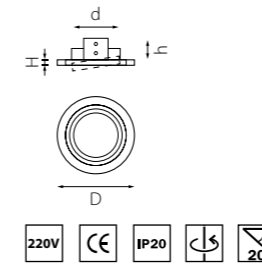

артикул	H	D	h	d	источник света
i91606	2	180	45	142	AR111 max 50W
i91607	2	180	45	142	AR111 max 50W
i91609	2	180	45	142	AR111 max 50W
i91706	2	180	45	142	AR111 max 50W
i91707	2	180	45	142	AR111 max 50W
i91709	2	180	45	142	AR111 max 50W
i91906	2	180	45	142	AR111 max 50W
i91907	2	180	45	142	AR111 max 50W
i91909	2	180	45	142	AR111 max 50W