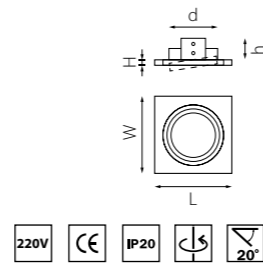

КОМПЛЕКТЫ INTERO 111

артикул	H	L	W	h	d	источник света
i81606	2	180	180	45	142	AR111 max 50W
i81607	2	180	180	45	142	AR111 max 50W
i81609	2	180	180	45	142	AR111 max 50W
i81706	2	180	180	45	142	AR111 max 50W
i81707	2	180	180	45	142	AR111 max 50W
i81709	2	180	180	45	142	AR111 max 50W
i81906	2	180	180	45	142	AR111 max 50W
i81907	2	180	180	45	142	AR111 max 50W
i81909	2	180	180	45	142	AR111 max 50W