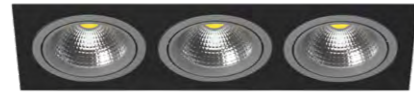

КОМПЛЕКТЫ INTERO 111

i836060606  
БЕЛЫЙ

i836070707  
БЕЛЫЙ, ЧЕРНЫЙ

i836090909  
БЕЛЫЙ, СЕРЫЙ

i836060706  
БЕЛЫЙ, ЧЕРНЫЙ

i836060906  
БЕЛЫЙ, СЕРЫЙ

i836070607  
БЕЛЫЙ, ЧЕРНЫЙ

i836090609  
БЕЛЫЙ, СЕРЫЙ

i837070707  
ЧЕРНЫЙ

i837060606  
ЧЕРНЫЙ, БЕЛЫЙ

i837090909  
ЧЕРНЫЙ, СЕРЫЙ

i837070607  
ЧЕРНЫЙ, БЕЛЫЙ

i837070907  
ЧЕРНЫЙ, СЕРЫЙ

i837600706  
ЧЕРНЫЙ, БЕЛЫЙ

i837090709  
ЧЕРНЫЙ, СЕРЫЙ

артикул	H	L	W	h	l	w	источник света
i836060606	2	490	180	45	455	142	AR111 max 50W
i836060706	2	490	180	45	455	142	AR111 max 50W
i836060906	2	490	180	45	455	142	AR111 max 50W
i836070607	2	490	180	45	455	142	AR111 max 50W
i836070707	2	490	180	45	455	142	AR111 max 50W
i836090609	2	490	180	45	455	142	AR111 max 50W
i836090909	2	490	180	45	455	142	AR111 max 50W
i837060606	2	490	180	45	455	142	AR111 max 50W
i837070607	2	490	180	45	455	142	AR111 max 50W
i837070707	2	490	180	45	455	142	AR111 max 50W
i837070907	2	490	180	45	455	142	AR111 max 50W
i837090709	2	490	180	45	455	142	AR111 max 50W
i837090909	2	490	180	45	455	142	AR111 max 50W
i837600706	2	490	180	45	455	142	AR111 max 50W

КОМПЛЕКТЫ INTERO 111

i839090909  
СЕРЫЙ

i839060606  
СЕРЫЙ, БЕЛЫЙ

i839070707  
СЕРЫЙ, ЧЕРНЫЙ

i839090609  
СЕРЫЙ, БЕЛЫЙ

i839090709  
СЕРЫЙ, ЧЕРНЫЙ

i839060906  
СЕРЫЙ, БЕЛЫЙ

i839070907  
СЕРЫЙ, ЧЕРНЫЙ