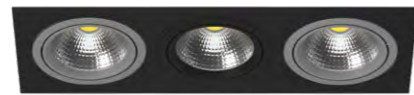

КОМПЛЕКТЫ INTERO 111

i836060606  
БЕЛЫЙ

i836070707  
БЕЛЫЙ, ЧЕРНЫЙ

i836090909  
БЕЛЫЙ, СЕРЫЙ

i836060706  
БЕЛЫЙ, ЧЕРНЫЙ

i836060906  
БЕЛЫЙ, СЕРЫЙ

i836070607  
БЕЛЫЙ, ЧЕРНЫЙ

i836090609  
БЕЛЫЙ, СЕРЫЙ

i837070707  
ЧЕРНЫЙ

i837060606  
ЧЕРНЫЙ, БЕЛЫЙ

i837090909  
ЧЕРНЫЙ, СЕРЫЙ

i837070607  
ЧЕРНЫЙ, БЕЛЫЙ

i837070907  
ЧЕРНЫЙ, СЕРЫЙ

i837600706  
ЧЕРНЫЙ, БЕЛЫЙ

i837090709  
ЧЕРНЫЙ, СЕРЫЙ

артикул	H	L	W	h	l	w	источник света
i836060606	2	490	180	45	455	142	AR111 max 50W
i836060706	2	490	180	45	455	142	AR111 max 50W
i836060906	2	490	180	45	455	142	AR111 max 50W
i836070607	2	490	180	45	455	142	AR111 max 50W
i836070707	2	490	180	45	455	142	AR111 max 50W
i836090609	2	490	180	45	455	142	AR111 max 50W
i836090909	2	490	180	45	455	142	AR111 max 50W
i837060606	2	490	180	45	455	142	AR111 max 50W
i837070607	2	490	180	45	455	142	AR111 max 50W
i837070707	2	490	180	45	455	142	AR111 max 50W
i837070907	2	490	180	45	455	142	AR111 max 50W
i837090709	2	490	180	45	455	142	AR111 max 50W
i837090909	2	490	180	45	455	142	AR111 max 50W
i837600706	2	490	180	45	455	142	AR111 max 50W

КОМПЛЕКТЫ INTERO 111

i839090909  
СЕРЫЙ

i839060606  
СЕРЫЙ, БЕЛЫЙ

i839070707  
СЕРЫЙ, ЧЕРНЫЙ

i839090609  
СЕРЫЙ, БЕЛЫЙ

i839090709  
СЕРЫЙ, ЧЕРНЫЙ

i839060906  
СЕРЫЙ, БЕЛЫЙ

i839070907  
СЕРЫЙ, ЧЕРНЫЙ