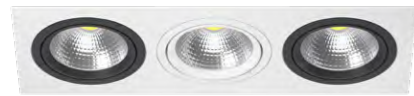

КОМПЛЕКТЫ INTERO 111

i836060606  
БЕЛЫЙ

i836070707  
БЕЛЫЙ, ЧЕРНЫЙ

i836090909  
БЕЛЫЙ, СЕРЫЙ

i836060706  
БЕЛЫЙ, ЧЕРНЫЙ

i836060906  
БЕЛЫЙ, СЕРЫЙ

i836070607  
БЕЛЫЙ, ЧЕРНЫЙ

i836090609  
БЕЛЫЙ, СЕРЫЙ

i837070707  
ЧЕРНЫЙ

i837060606  
ЧЕРНЫЙ, БЕЛЫЙ

i837090909  
ЧЕРНЫЙ, СЕРЫЙ

i837070607  
ЧЕРНЫЙ, БЕЛЫЙ

i837070907  
ЧЕРНЫЙ, СЕРЫЙ

i837600706  
ЧЕРНЫЙ, БЕЛЫЙ

i837090709  
ЧЕРНЫЙ, СЕРЫЙ

артикул	H	L	W	h	l	w	источник света
i836060606	2	490	180	45	455	142	AR111 max 50W
i836060706	2	490	180	45	455	142	AR111 max 50W
i836060906	2	490	180	45	455	142	AR111 max 50W
i836070607	2	490	180	45	455	142	AR111 max 50W
i836070707	2	490	180	45	455	142	AR111 max 50W
i836090609	2	490	180	45	455	142	AR111 max 50W
i836090909	2	490	180	45	455	142	AR111 max 50W
i837060606	2	490	180	45	455	142	AR111 max 50W
i837070607	2	490	180	45	455	142	AR111 max 50W
i837070707	2	490	180	45	455	142	AR111 max 50W
i837070907	2	490	180	45	455	142	AR111 max 50W
i837090709	2	490	180	45	455	142	AR111 max 50W
i837090909	2	490	180	45	455	142	AR111 max 50W
i837600706	2	490	180	45	455	142	AR111 max 50W

КОМПЛЕКТЫ INTERO 111

i839090909  
СЕРЫЙ

i839060606  
СЕРЫЙ, БЕЛЫЙ

i839070707  
СЕРЫЙ, ЧЕРНЫЙ

i839090609  
СЕРЫЙ, БЕЛЫЙ

i839090709  
СЕРЫЙ, ЧЕРНЫЙ

i839060906  
СЕРЫЙ, БЕЛЫЙ

i839070907  
СЕРЫЙ, ЧЕРНЫЙ