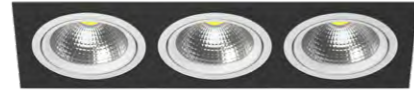

КОМПЛЕКТЫ INTERO 111

i836060606  
БЕЛЫЙ

i836070707  
БЕЛЫЙ, ЧЕРНЫЙ

i836090909  
БЕЛЫЙ, СЕРЫЙ

i836060706  
БЕЛЫЙ, ЧЕРНЫЙ

i836060906  
БЕЛЫЙ, СЕРЫЙ

i836070607  
БЕЛЫЙ, ЧЕРНЫЙ

i836090609  
БЕЛЫЙ, СЕРЫЙ

i837070707  
ЧЕРНЫЙ

i837060606  
ЧЕРНЫЙ, БЕЛЫЙ

i837090909  
ЧЕРНЫЙ, СЕРЫЙ

i837070607  
ЧЕРНЫЙ, БЕЛЫЙ

i837070907  
ЧЕРНЫЙ, СЕРЫЙ

i837600706  
ЧЕРНЫЙ, БЕЛЫЙ

i837090709  
ЧЕРНЫЙ, СЕРЫЙ

артикул	H	L	W	h	l	w	источник света
i836060606	2	490	180	45	455	142	AR111 max 50W
i836060706	2	490	180	45	455	142	AR111 max 50W
i836060906	2	490	180	45	455	142	AR111 max 50W
i836070607	2	490	180	45	455	142	AR111 max 50W
i836070707	2	490	180	45	455	142	AR111 max 50W
i836090609	2	490	180	45	455	142	AR111 max 50W
i836090909	2	490	180	45	455	142	AR111 max 50W
i837060606	2	490	180	45	455	142	AR111 max 50W
i837070607	2	490	180	45	455	142	AR111 max 50W
i837070707	2	490	180	45	455	142	AR111 max 50W
i837070907	2	490	180	45	455	142	AR111 max 50W
i837090709	2	490	180	45	455	142	AR111 max 50W
i837090909	2	490	180	45	455	142	AR111 max 50W
i837600706	2	490	180	45	455	142	AR111 max 50W

КОМПЛЕКТЫ INTERO 111

i839090909  
СЕРЫЙ

i839060606  
СЕРЫЙ, БЕЛЫЙ

i839070707  
СЕРЫЙ, ЧЕРНЫЙ

i839090609  
СЕРЫЙ, БЕЛЫЙ

i839090709  
СЕРЫЙ, ЧЕРНЫЙ

i839060906  
СЕРЫЙ, БЕЛЫЙ

i839070907  
СЕРЫЙ, ЧЕРНЫЙ