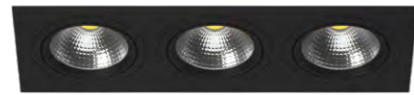

КОМПЛЕКТЫ INTERO 111

i836060606  
БЕЛЫЙ

i836070707  
БЕЛЫЙ, ЧЕРНЫЙ

i836090909  
БЕЛЫЙ, СЕРЫЙ

i836060706  
БЕЛЫЙ, ЧЕРНЫЙ

i836060906  
БЕЛЫЙ, СЕРЫЙ

i836070607  
БЕЛЫЙ, ЧЕРНЫЙ

i836090609  
БЕЛЫЙ, СЕРЫЙ

i837070707  
ЧЕРНЫЙ

i837060606  
ЧЕРНЫЙ, БЕЛЫЙ

i837090909  
ЧЕРНЫЙ, СЕРЫЙ

i837070607  
ЧЕРНЫЙ, БЕЛЫЙ

i837070907  
ЧЕРНЫЙ, СЕРЫЙ

i837600706  
ЧЕРНЫЙ, БЕЛЫЙ

i837090709  
ЧЕРНЫЙ, СЕРЫЙ

артикул	H	L	W	h	l	w	источник света
i836060606	2	490	180	45	455	142	AR111 max 50W
i836060706	2	490	180	45	455	142	AR111 max 50W
i836060906	2	490	180	45	455	142	AR111 max 50W
i836070607	2	490	180	45	455	142	AR111 max 50W
i836070707	2	490	180	45	455	142	AR111 max 50W
i836090609	2	490	180	45	455	142	AR111 max 50W
i836090909	2	490	180	45	455	142	AR111 max 50W
i837060606	2	490	180	45	455	142	AR111 max 50W
i837070607	2	490	180	45	455	142	AR111 max 50W
i837070707	2	490	180	45	455	142	AR111 max 50W
i837070907	2	490	180	45	455	142	AR111 max 50W
i837090709	2	490	180	45	455	142	AR111 max 50W
i837090909	2	490	180	45	455	142	AR111 max 50W
i837600706	2	490	180	45	455	142	AR111 max 50W

КОМПЛЕКТЫ INTERO 111

i839090909  
СЕРЫЙ

i839060606  
СЕРЫЙ, БЕЛЫЙ

i839070707  
СЕРЫЙ, ЧЕРНЫЙ

i839090609  
СЕРЫЙ, БЕЛЫЙ

i839090709  
СЕРЫЙ, ЧЕРНЫЙ

i839060906  
СЕРЫЙ, БЕЛЫЙ

i839070907  
СЕРЫЙ, ЧЕРНЫЙ