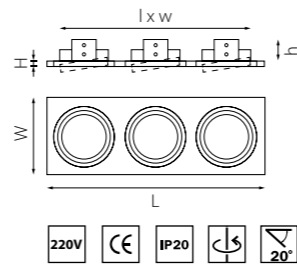

i837070707  
ЧЕРНЫЙ

i837060606  
ЧЕРНЫЙ, БЕЛЫЙ

i837090909  
ЧЕРНЫЙ, СЕРЫЙ

i837070607  
ЧЕРНЫЙ, БЕЛЫЙ

i837070907  
ЧЕРНЫЙ, СЕРЫЙ

i837600706  
ЧЕРНЫЙ, БЕЛЫЙ

i837090709  
ЧЕРНЫЙ, СЕРЫЙ

артикул	H	L	W	h	l	w	источник света
i836060606	2	490	180	45	455	142	AR111 max 50W
i836060706	2	490	180	45	455	142	AR111 max 50W
i836060906	2	490	180	45	455	142	AR111 max 50W
i836070607	2	490	180	45	455	142	AR111 max 50W
i836070707	2	490	180	45	455	142	AR111 max 50W
i836090609	2	490	180	45	455	142	AR111 max 50W
i836090909	2	490	180	45	455	142	AR111 max 50W
i837060606	2	490	180	45	455	142	AR111 max 50W
i837070607	2	490	180	45	455	142	AR111 max 50W
i837070707	2	490	180	45	455	142	AR111 max 50W
i837070907	2	490	180	45	455	142	AR111 max 50W
i837090709	2	490	180	45	455	142	AR111 max 50W
i837090909	2	490	180	45	455	142	AR111 max 50W
i837600706	2	490	180	45	455	142	AR111 max 50W