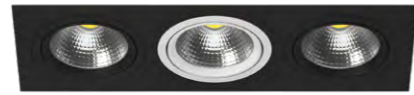

КОМПЛЕКТЫ INTERO 111

i836060606  
БЕЛЫЙ

i836070707  
БЕЛЫЙ, ЧЕРНЫЙ

i836090909  
БЕЛЫЙ, СЕРЫЙ

i836060706  
БЕЛЫЙ, ЧЕРНЫЙ

i836060906  
БЕЛЫЙ, СЕРЫЙ

i836070607  
БЕЛЫЙ, ЧЕРНЫЙ

i836090609  
БЕЛЫЙ, СЕРЫЙ

i837070707  
ЧЕРНЫЙ

i837060606  
ЧЕРНЫЙ, БЕЛЫЙ

i837090909  
ЧЕРНЫЙ, СЕРЫЙ

i837070607  
ЧЕРНЫЙ, БЕЛЫЙ

i837070907  
ЧЕРНЫЙ, СЕРЫЙ

i837600706  
ЧЕРНЫЙ, БЕЛЫЙ

i837090709  
ЧЕРНЫЙ, СЕРЫЙ

артикул	H	L	W	h	l	w	источник света
i836060606	2	490	180	45	455	142	AR111 max 50W
i836060706	2	490	180	45	455	142	AR111 max 50W
i836060906	2	490	180	45	455	142	AR111 max 50W
i836070607	2	490	180	45	455	142	AR111 max 50W
i836070707	2	490	180	45	455	142	AR111 max 50W
i836090609	2	490	180	45	455	142	AR111 max 50W
i836090909	2	490	180	45	455	142	AR111 max 50W
i837060606	2	490	180	45	455	142	AR111 max 50W
i837070607	2	490	180	45	455	142	AR111 max 50W
i837070707	2	490	180	45	455	142	AR111 max 50W
i837070907	2	490	180	45	455	142	AR111 max 50W
i837090709	2	490	180	45	455	142	AR111 max 50W
i837090909	2	490	180	45	455	142	AR111 max 50W
i837600706	2	490	180	45	455	142	AR111 max 50W

КОМПЛЕКТЫ INTERO 111

i839090909  
СЕРЫЙ

i839060606  
СЕРЫЙ, БЕЛЫЙ

i839070707  
СЕРЫЙ, ЧЕРНЫЙ

i839090609  
СЕРЫЙ, БЕЛЫЙ

i839090709  
СЕРЫЙ, ЧЕРНЫЙ

i839060906  
СЕРЫЙ, БЕЛЫЙ

i839070907  
СЕРЫЙ, ЧЕРНЫЙ