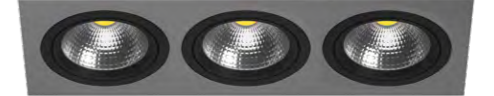

КОМПЛЕКТЫ INTERO 111

i836060606  
БЕЛЫЙ

i836070707  
БЕЛЫЙ, ЧЕРНЫЙ

i836090909  
БЕЛЫЙ, СЕРЫЙ

i836060706  
БЕЛЫЙ, ЧЕРНЫЙ

i836060906  
БЕЛЫЙ, СЕРЫЙ

i836070607  
БЕЛЫЙ, ЧЕРНЫЙ

i836090609  
БЕЛЫЙ, СЕРЫЙ

i837070707  
ЧЕРНЫЙ

i837060606  
ЧЕРНЫЙ, БЕЛЫЙ

i837090909  
ЧЕРНЫЙ, СЕРЫЙ

i837070607  
ЧЕРНЫЙ, БЕЛЫЙ

i837070907  
ЧЕРНЫЙ, СЕРЫЙ

i837600706  
ЧЕРНЫЙ, БЕЛЫЙ

i837090709  
ЧЕРНЫЙ, СЕРЫЙ

артикул	H	L	W	h	l	w	источник света
i836060606	2	490	180	45	455	142	AR111 max 50W
i836060706	2	490	180	45	455	142	AR111 max 50W
i836060906	2	490	180	45	455	142	AR111 max 50W
i836070607	2	490	180	45	455	142	AR111 max 50W
i836070707	2	490	180	45	455	142	AR111 max 50W
i836090609	2	490	180	45	455	142	AR111 max 50W
i836090909	2	490	180	45	455	142	AR111 max 50W
i837060606	2	490	180	45	455	142	AR111 max 50W
i837070607	2	490	180	45	455	142	AR111 max 50W
i837070707	2	490	180	45	455	142	AR111 max 50W
i837070907	2	490	180	45	455	142	AR111 max 50W
i837090709	2	490	180	45	455	142	AR111 max 50W
i837090909	2	490	180	45	455	142	AR111 max 50W
i837600706	2	490	180	45	455	142	AR111 max 50W

КОМПЛЕКТЫ INTERO 111

i839090909  
СЕРЫЙ

i839060606  
СЕРЫЙ, БЕЛЫЙ

i839070707  
СЕРЫЙ, ЧЕРНЫЙ

i839090609  
СЕРЫЙ, БЕЛЫЙ

i839090709  
СЕРЫЙ, ЧЕРНЫЙ

i839060906  
СЕРЫЙ, БЕЛЫЙ

i839070907  
СЕРЫЙ, ЧЕРНЫЙ