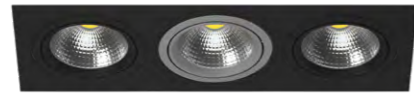

КОМПЛЕКТЫ INTERO 111

i836060606  
БЕЛЫЙ

i836070707  
БЕЛЫЙ, ЧЕРНЫЙ

i836090909  
БЕЛЫЙ, СЕРЫЙ

i836060706  
БЕЛЫЙ, ЧЕРНЫЙ

i836060906  
БЕЛЫЙ, СЕРЫЙ

i836070607  
БЕЛЫЙ, ЧЕРНЫЙ

i836090609  
БЕЛЫЙ, СЕРЫЙ

i837070707  
ЧЕРНЫЙ

i837060606  
ЧЕРНЫЙ, БЕЛЫЙ

i837090909  
ЧЕРНЫЙ, СЕРЫЙ

i837070607  
ЧЕРНЫЙ, БЕЛЫЙ

i837070907  
ЧЕРНЫЙ, СЕРЫЙ

i837600706  
ЧЕРНЫЙ, БЕЛЫЙ

i837090709  
ЧЕРНЫЙ, СЕРЫЙ

артикул	H	L	W	h	l	w	источник света
i836060606	2	490	180	45	455	142	AR111 max 50W
i836060706	2	490	180	45	455	142	AR111 max 50W
i836060906	2	490	180	45	455	142	AR111 max 50W
i836070607	2	490	180	45	455	142	AR111 max 50W
i836070707	2	490	180	45	455	142	AR111 max 50W
i836090609	2	490	180	45	455	142	AR111 max 50W
i836090909	2	490	180	45	455	142	AR111 max 50W
i837060606	2	490	180	45	455	142	AR111 max 50W
i837070607	2	490	180	45	455	142	AR111 max 50W
i837070707	2	490	180	45	455	142	AR111 max 50W
i837070907	2	490	180	45	455	142	AR111 max 50W
i837090709	2	490	180	45	455	142	AR111 max 50W
i837090909	2	490	180	45	455	142	AR111 max 50W
i837600706	2	490	180	45	455	142	AR111 max 50W

КОМПЛЕКТЫ INTERO 111

i839090909  
СЕРЫЙ

i839060606  
СЕРЫЙ, БЕЛЫЙ

i839070707  
СЕРЫЙ, ЧЕРНЫЙ

i839090609  
СЕРЫЙ, БЕЛЫЙ

i839090709  
СЕРЫЙ, ЧЕРНЫЙ

i839060906  
СЕРЫЙ, БЕЛЫЙ

i839070907  
СЕРЫЙ, ЧЕРНЫЙ