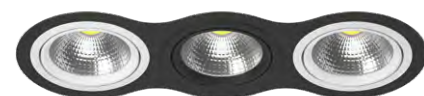

КОМПЛЕКТЫ INTERO 111

i936060606
БЕЛЫЙ

i937070707
ЧЕРНЫЙ

i936070707
БЕЛЫЙ, ЧЕРНЫЙ

i937060606
ЧЕРНЫЙ, БЕЛЫЙ

i936090909
БЕЛЫЙ, СЕРЫЙ

i937090909
ЧЕРНЫЙ, СЕРЫЙ

i936060706
БЕЛЫЙ, ЧЕРНЫЙ

i937070607
ЧЕРНЫЙ, БЕЛЫЙ

i936060906
БЕЛЫЙ, СЕРЫЙ

i937070907
ЧЕРНЫЙ, СЕРЫЙ

i936070607
БЕЛЫЙ, ЧЕРНЫЙ

i937600706
ЧЕРНЫЙ, БЕЛЫЙ

i936090609
БЕЛЫЙ, СЕРЫЙ

i937090709
ЧЕРНЫЙ, СЕРЫЙ

артикул	H	L	W	h	d	источник света
i936060606	2	485	180	45	142x3	AR111 max 50W
i936060706	2	485	180	45	142x3	AR111 max 50W
i936060906	2	485	180	45	142x3	AR111 max 50W
i936070607	2	485	180	45	142x3	AR111 max 50W
i936070707	2	485	180	45	142x3	AR111 max 50W
i936090609	2	485	180	45	142x3	AR111 max 50W
i936090909	2	485	180	45	142x3	AR111 max 50W
i937060606	2	485	180	45	142x3	AR111 max 50W
i937070607	2	485	180	45	142x3	AR111 max 50W
i937070707	2	485	180	45	142x3	AR111 max 50W
i937070907	2	485	180	45	142x3	AR111 max 50W
i937090709	2	485	180	45	142x3	AR111 max 50W
i937090909	2	485	180	45	142x3	AR111 max 50W
i937600706	2	485	180	45	142x3	AR111 max 50W

КОМПЛЕКТЫ INTERO 111

i939090909
СЕРЫЙ

i939060906
СЕРЫЙ, БЕЛЫЙ

i939060606
СЕРЫЙ, БЕЛЫЙ

i939090609
СЕРЫЙ, БЕЛЫЙ

i939070707
СЕРЫЙ, ЧЕРНЫЙ

i939090709
СЕРЫЙ, ЧЕРНЫЙ

i939070907
СЕРЫЙ, ЧЕРНЫЙ