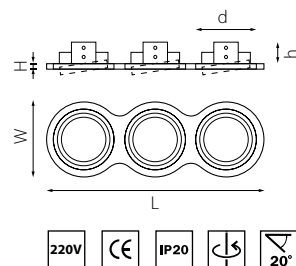

i937070607
ЧЕРНЫЙ, БЕЛЫЙ

i936060906
БЕЛЫЙ, СЕРЫЙ

i937070907
ЧЕРНЫЙ, СЕРЫЙ

i936070607
БЕЛЫЙ, ЧЕРНЫЙ

i937600706
ЧЕРНЫЙ, БЕЛЫЙ

i936090609
БЕЛЫЙ, СЕРЫЙ

i937090709
ЧЕРНЫЙ, СЕРЫЙ

артикул	H	L	W	h	d	источник света
i936060606	2	485	180	45	142x3	AR111 max 50W
i936060706	2	485	180	45	142x3	AR111 max 50W
i936060906	2	485	180	45	142x3	AR111 max 50W
i936070607	2	485	180	45	142x3	AR111 max 50W
i936070707	2	485	180	45	142x3	AR111 max 50W
i936090609	2	485	180	45	142x3	AR111 max 50W
i936090909	2	485	180	45	142x3	AR111 max 50W
i937060606	2	485	180	45	142x3	AR111 max 50W
i937070607	2	485	180	45	142x3	AR111 max 50W
i937070707	2	485	180	45	142x3	AR111 max 50W
i937070907	2	485	180	45	142x3	AR111 max 50W
i937090709	2	485	180	45	142x3	AR111 max 50W
i937090909	2	485	180	45	142x3	AR111 max 50W
i937600706	2	485	180	45	142x3	AR111 max 50W