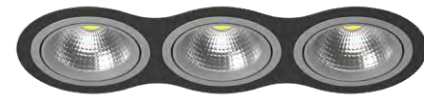

КОМПЛЕКТЫ INTERO 111

i936060606
БЕЛЫЙ

i937070707
ЧЕРНЫЙ

i936070707
БЕЛЫЙ, ЧЕРНЫЙ

i937060606
ЧЕРНЫЙ, БЕЛЫЙ

i936090909
БЕЛЫЙ, СЕРЫЙ

i937090909
ЧЕРНЫЙ, СЕРЫЙ

i936060706
БЕЛЫЙ, ЧЕРНЫЙ

i937070607
ЧЕРНЫЙ, БЕЛЫЙ

i936060906
БЕЛЫЙ, СЕРЫЙ

i937070907
ЧЕРНЫЙ, СЕРЫЙ

i936070607
БЕЛЫЙ, ЧЕРНЫЙ

i937600706
ЧЕРНЫЙ, БЕЛЫЙ

i936090609
БЕЛЫЙ, СЕРЫЙ

i937090709
ЧЕРНЫЙ, СЕРЫЙ

артикул	H	L	W	h	d	источник света
i936060606	2	485	180	45	142x3	AR111 max 50W
i936060706	2	485	180	45	142x3	AR111 max 50W
i936060906	2	485	180	45	142x3	AR111 max 50W
i936070607	2	485	180	45	142x3	AR111 max 50W
i936070707	2	485	180	45	142x3	AR111 max 50W
i936090609	2	485	180	45	142x3	AR111 max 50W
i936090909	2	485	180	45	142x3	AR111 max 50W
i937060606	2	485	180	45	142x3	AR111 max 50W
i937070607	2	485	180	45	142x3	AR111 max 50W
i937070707	2	485	180	45	142x3	AR111 max 50W
i937070907	2	485	180	45	142x3	AR111 max 50W
i937090709	2	485	180	45	142x3	AR111 max 50W
i937090909	2	485	180	45	142x3	AR111 max 50W
i937600706	2	485	180	45	142x3	AR111 max 50W

КОМПЛЕКТЫ INTERO 111

i939090909
СЕРЫЙ

i939060906
СЕРЫЙ, БЕЛЫЙ

i939060606
СЕРЫЙ, БЕЛЫЙ

i939090609
СЕРЫЙ, БЕЛЫЙ

i939070707
СЕРЫЙ, ЧЕРНЫЙ

i939090709
СЕРЫЙ, ЧЕРНЫЙ

i939070907
СЕРЫЙ, ЧЕРНЫЙ