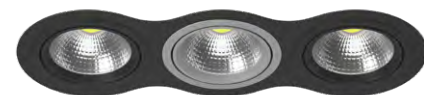

КОМПЛЕКТЫ INTERO 111

i936060606
БЕЛЫЙ

i937070707
ЧЕРНЫЙ

i936070707
БЕЛЫЙ, ЧЕРНЫЙ

i937060606
ЧЕРНЫЙ, БЕЛЫЙ

i936090909
БЕЛЫЙ, СЕРЫЙ

i937090909
ЧЕРНЫЙ, СЕРЫЙ

i936060706
БЕЛЫЙ, ЧЕРНЫЙ

i937070607
ЧЕРНЫЙ, БЕЛЫЙ

i936060906
БЕЛЫЙ, СЕРЫЙ

i937070907
ЧЕРНЫЙ, СЕРЫЙ

i936070607
БЕЛЫЙ, ЧЕРНЫЙ

i937600706
ЧЕРНЫЙ, БЕЛЫЙ

i936090609
БЕЛЫЙ, СЕРЫЙ

i937090709
ЧЕРНЫЙ, СЕРЫЙ

артикул	H	L	W	h	d	источник света
i936060606	2	485	180	45	142x3	AR111 max 50W
i936060706	2	485	180	45	142x3	AR111 max 50W
i936060906	2	485	180	45	142x3	AR111 max 50W
i936070607	2	485	180	45	142x3	AR111 max 50W
i936070707	2	485	180	45	142x3	AR111 max 50W
i936090609	2	485	180	45	142x3	AR111 max 50W
i936090909	2	485	180	45	142x3	AR111 max 50W
i937060606	2	485	180	45	142x3	AR111 max 50W
i937070607	2	485	180	45	142x3	AR111 max 50W
i937070707	2	485	180	45	142x3	AR111 max 50W
i937070907	2	485	180	45	142x3	AR111 max 50W
i937090709	2	485	180	45	142x3	AR111 max 50W
i937090909	2	485	180	45	142x3	AR111 max 50W
i937600706	2	485	180	45	142x3	AR111 max 50W

КОМПЛЕКТЫ INTERO 111

i939090909
СЕРЫЙ

i939060906
СЕРЫЙ, БЕЛЫЙ

i939060606
СЕРЫЙ, БЕЛЫЙ

i939090609
СЕРЫЙ, БЕЛЫЙ

i939070707
СЕРЫЙ, ЧЕРНЫЙ

i939090709
СЕРЫЙ, ЧЕРНЫЙ

i939070907
СЕРЫЙ, ЧЕРНЫЙ