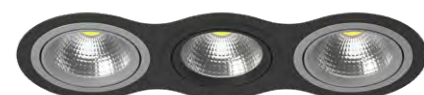

КОМПЛЕКТЫ INTERO 111

i936060606
БЕЛЫЙ

i937070707
ЧЕРНЫЙ

i936070707
БЕЛЫЙ, ЧЕРНЫЙ

i937060606
ЧЕРНЫЙ, БЕЛЫЙ

i936090909
БЕЛЫЙ, СЕРЫЙ

i937090909
ЧЕРНЫЙ, СЕРЫЙ

i936060706
БЕЛЫЙ, ЧЕРНЫЙ

i937070607
ЧЕРНЫЙ, БЕЛЫЙ

i936060906
БЕЛЫЙ, СЕРЫЙ

i937070907
ЧЕРНЫЙ, СЕРЫЙ

i936070607
БЕЛЫЙ, ЧЕРНЫЙ

i937600706
ЧЕРНЫЙ, БЕЛЫЙ

i936090609
БЕЛЫЙ, СЕРЫЙ

i937090709
ЧЕРНЫЙ, СЕРЫЙ

артикул	H	L	W	h	d	источник света
i936060606	2	485	180	45	142x3	AR111 max 50W
i936060706	2	485	180	45	142x3	AR111 max 50W
i936060906	2	485	180	45	142x3	AR111 max 50W
i936070607	2	485	180	45	142x3	AR111 max 50W
i936070707	2	485	180	45	142x3	AR111 max 50W
i936090609	2	485	180	45	142x3	AR111 max 50W
i936090909	2	485	180	45	142x3	AR111 max 50W
i937060606	2	485	180	45	142x3	AR111 max 50W
i937070607	2	485	180	45	142x3	AR111 max 50W
i937070707	2	485	180	45	142x3	AR111 max 50W
i937070907	2	485	180	45	142x3	AR111 max 50W
i937090709	2	485	180	45	142x3	AR111 max 50W
i937090909	2	485	180	45	142x3	AR111 max 50W
i937600706	2	485	180	45	142x3	AR111 max 50W

КОМПЛЕКТЫ INTERO 111

i939090909
СЕРЫЙ

i939060906
СЕРЫЙ, БЕЛЫЙ

i939060606
СЕРЫЙ, БЕЛЫЙ

i939090609
СЕРЫЙ, БЕЛЫЙ

i939070707
СЕРЫЙ, ЧЕРНЫЙ

i939090709
СЕРЫЙ, ЧЕРНЫЙ

i939070907
СЕРЫЙ, ЧЕРНЫЙ