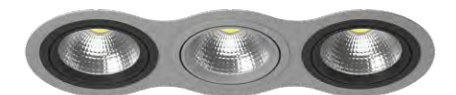

КОМПЛЕКТЫ INTERO 111

i936060606
БЕЛЫЙ

i937070707
ЧЕРНЫЙ

i936070707
БЕЛЫЙ, ЧЕРНЫЙ

i937060606
ЧЕРНЫЙ, БЕЛЫЙ

i936090909
БЕЛЫЙ, СЕРЫЙ

i937090909
ЧЕРНЫЙ, СЕРЫЙ

i936060706
БЕЛЫЙ, ЧЕРНЫЙ

КОМПЛЕКТЫ INTERO 111

i939090909
СЕРЫЙ

i939060906
СЕРЫЙ, БЕЛЫЙ

i939060606
СЕРЫЙ, БЕЛЫЙ

i939090609
СЕРЫЙ, БЕЛЫЙ

i939070707
СЕРЫЙ, ЧЕРНЫЙ

i939090709
СЕРЫЙ, ЧЕРНЫЙ

i939070907
СЕРЫЙ, ЧЕРНЫЙ