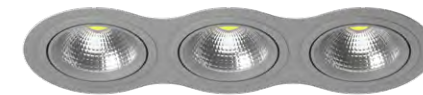

КОМПЛЕКТЫ INTERO 111

i936060606
БЕЛЫЙ

i937070707
ЧЕРНЫЙ

i936070707
БЕЛЫЙ, ЧЕРНЫЙ

i937060606
ЧЕРНЫЙ, БЕЛЫЙ

i936090909
БЕЛЫЙ, СЕРЫЙ

i937090909
ЧЕРНЫЙ, СЕРЫЙ

i936060706
БЕЛЫЙ, ЧЕРНЫЙ

i937070607
ЧЕРНЫЙ, БЕЛЫЙ

i936060906
БЕЛЫЙ, СЕРЫЙ

i937070907
ЧЕРНЫЙ, СЕРЫЙ

i936070607
БЕЛЫЙ, ЧЕРНЫЙ

i937600706
ЧЕРНЫЙ, БЕЛЫЙ

i936090609
БЕЛЫЙ, СЕРЫЙ

i937090709
ЧЕРНЫЙ, СЕРЫЙ

артикул	H	L	W	h	d	источник света
i936060606	2	485	180	45	142x3	AR111 max 50W
i936060706	2	485	180	45	142x3	AR111 max 50W
i936060906	2	485	180	45	142x3	AR111 max 50W
i936070607	2	485	180	45	142x3	AR111 max 50W
i936070707	2	485	180	45	142x3	AR111 max 50W
i936090609	2	485	180	45	142x3	AR111 max 50W
i936090909	2	485	180	45	142x3	AR111 max 50W
i937060606	2	485	180	45	142x3	AR111 max 50W
i937070607	2	485	180	45	142x3	AR111 max 50W
i937070707	2	485	180	45	142x3	AR111 max 50W
i937070907	2	485	180	45	142x3	AR111 max 50W
i937090709	2	485	180	45	142x3	AR111 max 50W
i937090909	2	485	180	45	142x3	AR111 max 50W
i937600706	2	485	180	45	142x3	AR111 max 50W

КОМПЛЕКТЫ INTERO 111

i939090909
СЕРЫЙ

i939060906
СЕРЫЙ, БЕЛЫЙ

i939060606
СЕРЫЙ, БЕЛЫЙ

i939090609
СЕРЫЙ, БЕЛЫЙ

i939070707
СЕРЫЙ, ЧЕРНЫЙ

i939090709
СЕРЫЙ, ЧЕРНЫЙ

i939070907
СЕРЫЙ, ЧЕРНЫЙ