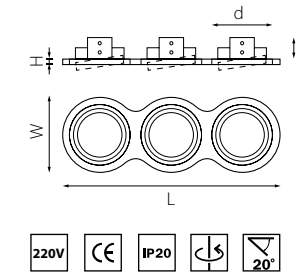

артикул	H	L	W	h	d	источник света
i939060606	2	485	180	45	142x3	AR111 max 50W
i939060906	2	485	180	45	142x3	AR111 max 50W
i939070707	2	485	180	45	142x3	AR111 max 50W
i939070907	2	485	180	45	142x3	AR111 max 50W
i939090609	2	485	180	45	142x3	AR111 max 50W
i939090709	2	485	180	45	142x3	AR111 max 50W
i939090909	2	485	180	45	142x3	AR111 max 50W