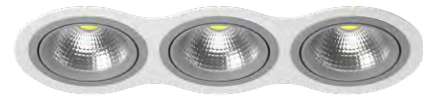

КОМПЛЕКТЫ INTERO 111

i936060606
БЕЛЫЙ

i937070707
ЧЕРНЫЙ

i936070707
БЕЛЫЙ, ЧЕРНЫЙ

i937060606
ЧЕРНЫЙ, БЕЛЫЙ

i936090909
БЕЛЫЙ, СЕРЫЙ

i937090909
ЧЕРНЫЙ, СЕРЫЙ

i936060706
БЕЛЫЙ, ЧЕРНЫЙ

i937070607
ЧЕРНЫЙ, БЕЛЫЙ

i936060906
БЕЛЫЙ, СЕРЫЙ

i937070907
ЧЕРНЫЙ, СЕРЫЙ

i936070607
БЕЛЫЙ, ЧЕРНЫЙ

i937600706
ЧЕРНЫЙ, БЕЛЫЙ

i936090609
БЕЛЫЙ, СЕРЫЙ

i937090709
ЧЕРНЫЙ, СЕРЫЙ

артикул	H	L	W	h	d	источник света
i936060606	2	485	180	45	142x3	AR111 max 50W
i936060706	2	485	180	45	142x3	AR111 max 50W
i936060906	2	485	180	45	142x3	AR111 max 50W
i936070607	2	485	180	45	142x3	AR111 max 50W
i936070707	2	485	180	45	142x3	AR111 max 50W
i936090609	2	485	180	45	142x3	AR111 max 50W
i936090909	2	485	180	45	142x3	AR111 max 50W
i937060606	2	485	180	45	142x3	AR111 max 50W
i937070607	2	485	180	45	142x3	AR111 max 50W
i937070707	2	485	180	45	142x3	AR111 max 50W
i937070907	2	485	180	45	142x3	AR111 max 50W
i937090709	2	485	180	45	142x3	AR111 max 50W
i937090909	2	485	180	45	142x3	AR111 max 50W
i937600706	2	485	180	45	142x3	AR111 max 50W

КОМПЛЕКТЫ INTERO 111

i939090909
СЕРЫЙ

i939060906
СЕРЫЙ, БЕЛЫЙ

i939060606
СЕРЫЙ, БЕЛЫЙ

i939090609
СЕРЫЙ, БЕЛЫЙ

i939070707
СЕРЫЙ, ЧЕРНЫЙ

i939090709
СЕРЫЙ, ЧЕРНЫЙ

i939070907
СЕРЫЙ, ЧЕРНЫЙ