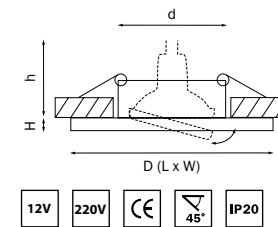

## BANALE

011008  
БЕНГЕ/АЛЮМИНИЙ

012026  
БЕЛЫЙ

012027  
ЧЕРНЫЙ

011007  
БЕНГЕ/АЛЮМИНИЙ

012036  
БЕЛЫЙ

012037  
ЧЕРНЫЙ

артикул	H	D	L	W	h	d	источник света
011007	3	—	90	90	60	75	MR16/HP16 Gu5.3/GU10 max 50W
011008	3	80	—	—	60	75	MR16/HP16 Gu5.3/GU10 max 50W
012026	3	90	—	—	60	75	MR16 G5.3 LED 15W
012027	3	90	—	—	60	75	MR16 G5.3 LED 15W
012036	3	—	90	90	60	75	MR16 G5.3 LED 15W
012037	3	—	90	90	60	75	MR16 G5.3 LED 15W