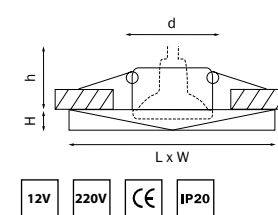

артикул	H	L	W	h	d	источник света
011006	15	100	100	60	65	MR16/HP16 Gu5.3/GU10 max 50W