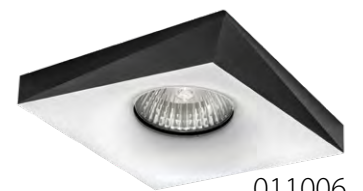

MIRIAD

011006
БЕЛЫЙ/ЧЕРНЫЙ