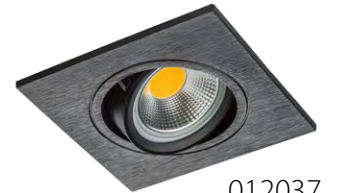

## BANALE

011008  
БЕНГЕ/АЛЮМИНИЙ

012026  
БЕЛЫЙ

012027  
ЧЕРНЫЙ

011007  
БЕНГЕ/АЛЮМИНИЙ

012036  
БЕЛЫЙ

012037  
ЧЕРНЫЙ

артикул	H	D	L	W	h	d	источник света
011007	3	—	90	90	60	75	MR16/HP16 Gu5.3/GU10 max 50W
011008	3	80	—	—	60	75	MR16/HP16 Gu5.3/GU10 max 50W
012026	3	90	—	—	60	75	MR16 G5.3 LED 15W
012027	3	90	—	—	60	75	MR16 G5.3 LED 15W
012036	3	—	90	90	60	75	MR16 G5.3 LED 15W
012037	3	—	90	90	60	75	MR16 G5.3 LED 15W