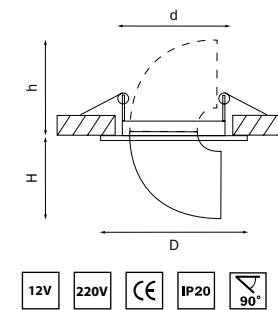

## BRACCIO

011060  
БЕЛЫЙ

артикул	H	D	h	d	источник света
011060	60	110	60	100	MR16 Gx5.3 max 50W