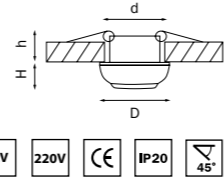

OCULA X1

011816
БЕЛЫЙ

артикул	H	D	h	d	источник света
011816	35	85	30	65	HP16 GU10 max 50W

SINGO X1

011601
АЛЮМИНИЙ

011611
БЕЛЫЙ

011621
ЧЕРНЫЙ

артикул	H	L	W	h	l	w	источник света
011601	5	100	100	60	85	80	MR16/HP16 Gu5.3/GU10/GZ10 max 50W
011611	5	100	100	60	85	80	MR16/HP16 Gu5.3/GU10/GZ10 max 50W
011621	5	100	100	60	85	80	MR16/HP16 Gu5.3/GU10/GZ10 max 50W