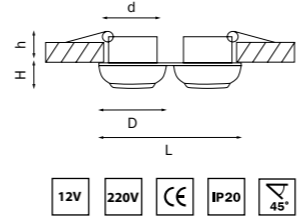

OCULA X2

011824
ХРОМ

011826
БЕЛЫЙ

011827
ЧЕРНЫЙ

артикул	H	D	L	h	d	источник света
011824	35	85	191	30	2x65	HP16 GU10 max 50W
011826	35	85	191	30	2x65	HP16 GU10 max 50W
011827	35	85	191	30	2x65	HP16 GU10 max 50W