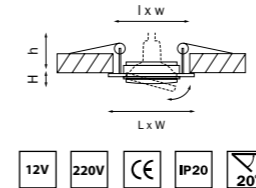

OCULA X1

011816
БЕЛЫЙ

артикул	H	D	h	d	источник света
011816	35	85	30	65	HP16 GU10 max 50W

SINGO X1

011601
АЛЮМИНИЙ

011611
БЕЛЫЙ

011621
ЧЕРНЫЙ

артикул	H	L	W	h	l	w	источник света
011601	5	100	100	60	85	80	MR16/HP16 Gu5.3/GU10/GZ10 max 50W
011611	5	100	100	60	85	80	MR16/HP16 Gu5.3/GU10/GZ10 max 50W
011621	5	100	100	60	85	80	MR16/HP16 Gu5.3/GU10/GZ10 max 50W