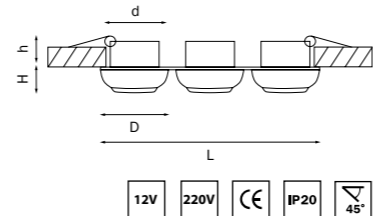

OCULA X3

011834
ХРОМ

011836
БЕЛЫЙ

011837
ЧЕРНЫЙ

артикул	H	D	L	h	d	источник света
011834	35	85	310	30	3x65	HP16 GU10 max 50W
011836	35	85	310	30	3x65	HP16 GU10 max 50W
011837	35	85	310	30	3x65	HP16 GU10 max 50W