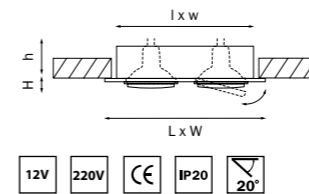

SINGO X2

011602
АЛЮМИНИЙ

011612
БЕЛЫЙ

011622
ЧЕРНЫЙ

артикул	H	L	W	h	l	w	источник света
011602	5	190	100	60	170	85	MR16/HP16 Gu5.3/GU10/GZ10 max 50W
011612	5	190	100	60	170	85	MR16/HP16 Gu5.3/GU10/GZ10 max 50W
011622	5	190	100	60	170	85	MR16/HP16 Gu5.3/GU10/GZ10 max 50W