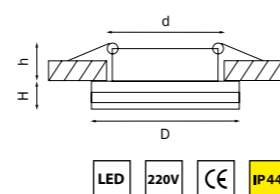

PIANO

011270
БЕЛЫЙ

011274
ХРОМ

011277
ЧЕРНЫЙ

011278
ЗЕЛЕНАЯ БРОНЗА

артикул	H	D	h	d	источник света
011270	25	87	60	60	MR16 Gu5.3 DICHOIC max 35W *
011274	25	87	60	60	MR16 Gu5.3 DICHOIC max 35W *
011277	25	87	60	60	MR16 Gu5.3 DICHOIC max 35W *
011278	25	87	60	60	MR16 Gu5.3 DICHOIC max 35W *