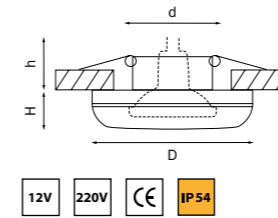

MATURO

артикул	H	D	h	d	Lm	цветовая температура	источник света
070252	10	80	30	60	470	3000K ●	LED 5W
070254	10	80	30	60	470	4000K ○	LED 5W
070652	20	79	20	68	470	3000K ●	LED 5W
070654	20	79	20	68	470	4000K ○	LED 5W
070752	20	79	20	68	470	3000K ●	LED 5W
070754	20	79	20	68	470	4000K ○	LED 5W

артикул	H	D	h	d	Lm	цветовая температура	источник света
070262	15	95	40	65	730	3000K ●	LED 9W
070264	15	95	40	65	730	4000K ○	LED 9W
070662	20	94	20	62	730	3000K ●	LED 9W
070664	20	94	20	62	730	4000K ○	LED 9W
070762	20	94	20	62	730	3000K ●	LED 9W
070764	20	94	20	62	730	4000K ○	LED 9W

артикул	H	D	h	d	Lm	цветовая температура	источник света
070272	20	110	40	65	1200	3000K ●	LED 15W
070274	20	110	40	65	1200	4000K ○	LED 15W
070672	26	110	20	62	1200	3000K ●	LED 15W
070674	26	110	20	62	1200	4000K ○	LED 15W
070772	26	110	20	62	1200	3000K ●	LED 15W
070774	26	110	20	62	1200	4000K ○	LED 15W

PIANO

артикул	H	D	h	d	источник света
011270	25	87	60	60	MR16 Gu5.3 DICHOIC max 35W *
011274	25	87	60	60	MR16 Gu5.3 DICHOIC max 35W *
011277	25	87	60	60	MR16 Gu5.3 DICHOIC max 35W *
011278	25	87	60	60	MR16 Gu5.3 DICHOIC max 35W *

* Запрещается использовать галогенные лампы с алюминиевым отражателем

ORBE

артикул	H	D	h	d	Lm	α	цветовая температура	источник света
051306	45	130	35	90	1240	60	3000K ●	LED 15W
051207	45	130	35	90	1240	60	4000K ○	LED 15W
051307	45	130	35	90	1240	60	3000K ●	LED 15W
051209	45	130	35	90	1240	60	4000K ○	LED 15W
051309	45	130	35	90	1240	60	3000K ●	LED 15W