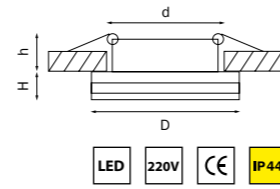

MATURO

070252 3000K ●
070254 4000K ○
ХРОМ/МАТОВЫЙ

070652 3000K ●
070654 4000K ○
БЕЛЫЙ/МАТОВЫЙ

070752 3000K ●
070754 4000K ○
ЧЕРНЫЙ/МАТОВЫЙ

артикул	H	D	h	d	Lm	цветовая температура	источник света
070252	10	80	30	60	470	3000K ●	LED 5W
070254	10	80	30	60	470	4000K ○	LED 5W
070652	20	79	20	68	470	3000K ●	LED 5W
070654	20	79	20	68	470	4000K ○	LED 5W
070752	20	79	20	68	470	3000K ●	LED 5W
070754	20	79	20	68	470	4000K ○	LED 5W