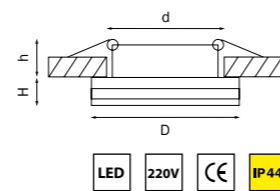

070262 3000K ●
070264 4000K ○
ХРОМ/МАТОВЫЙ

070662 3000K ●
070664 4000K ○
БЕЛЫЙ/МАТОВЫЙ

070762 3000K ●
070764 4000K ○
ЧЕРНЫЙ/МАТОВЫЙ

артикул	H	D	h	d	Lm	цветовая температура	источник света
070262	15	95	40	65	730	3000K ●	LED 9W
070264	15	95	40	65	730	4000K ○	LED 9W
070662	20	94	20	62	730	3000K ●	LED 9W
070664	20	94	20	62	730	4000K ○	LED 9W
070762	20	94	20	62	730	3000K ●	LED 9W
070764	20	94	20	62	730	4000K ○	LED 9W