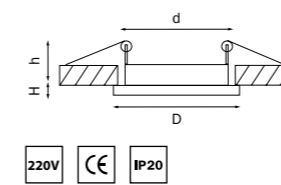

артикул	H	D	h	d	источник света
212110	5	106	40	80	GX 53 max 13W
212111	5	106	40	80	GX 53 max 13W
212112	5	106	40	80	GX 53 max 13W
212114	5	106	40	80	GX 53 max 13W
212115	5	106	40	80	GX 53 max 13W
212117	5	106	40	80	GX 53 max 13W