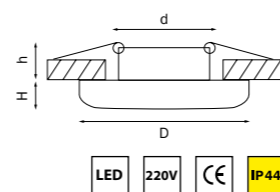

TENSIO

212120
БЕЛЫЙ

212122
ЗОЛОТО

212124
ХРОМ

212127
ЧЕРНЫЙ

артикул	H	L	W	h	d	источник света
212120	5	106	106	40	84	GX 53 max 13W
212122	5	106	106	40	84	GX 53 max 13W
212124	5	106	106	40	84	GX 53 max 13W
212127	5	106	106	40	84	GX 53 max 13W