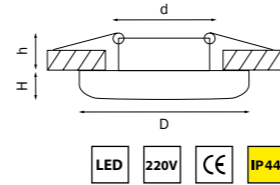

MONDE

071016 3000K ●
071116 4000K ○
БЕЛЫЙ

071017 3000K ●
071117 4000K ○
ЧЕРНЫЙ

071036 3000K ●
071136 4000K ○
БЕЛЫЙ

071037 3000K ●
071137 4000K ○
ЧЕРНЫЙ

артикул	H	D	h	d	Lm		цветовая температура	источник света
071016	5	35	30	25	80	18	3000K ●	LED 1W
071116	5	35	30	25	80	18	4000K ○	LED 1W
071017	5	35	30	25	80	18	3000K ●	LED 1W
071117	5	35	30	25	80	18	4000K ○	LED 1W
071036	12	45	30	35	240	30	3000K ●	LED 3W
071136	12	45	30	35	240	30	4000K ○	LED 3W
071037	12	45	30	35	240	30	3000K ●	LED 3W
071137	12	45	30	35	240	30	4000K ○	LED 3W