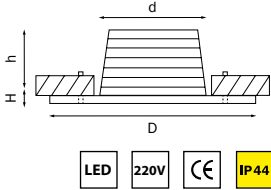

LEDDY

артикул	H	D	h	d	Lm	цветовая температура	источник света
212170	4	85	45	48	240	3000K ●	LED 3W
212171	4	85	45	48	240	4000K ○	LED 3W
212172	4	85	45	48	240	3000K ●	LED 3W
212173	4	85	45	48	240	4000K ○	LED 3W
212175	4	85	45	48	240	3000K ●	LED 3W
212176	4	85	45	48	240	4000K ○	LED 3W
212177	4	85	45	48	240	3000K ●	LED 3W
212178	4	85	45	48	240	4000K ○	LED 3W