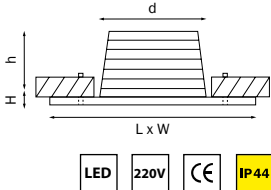

артикул	H	L	W	h	d	Lm	цветовая температура	источник света
212180	4	85	85	45	48	240	3000K ●	LED 3W
212181	4	85	85	45	48	240	4000K ○	LED 3W
212182	4	85	85	45	48	240	3000K ●	LED 3W
212183	4	85	85	45	48	240	4000K ○	LED 3W
212185	4	85	85	45	48	240	3000K ●	LED 3W
212186	4	85	85	45	48	240	4000K ○	LED 3W
212187	4	85	85	45	48	240	3000K ●	LED 3W
212188	4	85	85	45	48	240	4000K ○	LED 3W