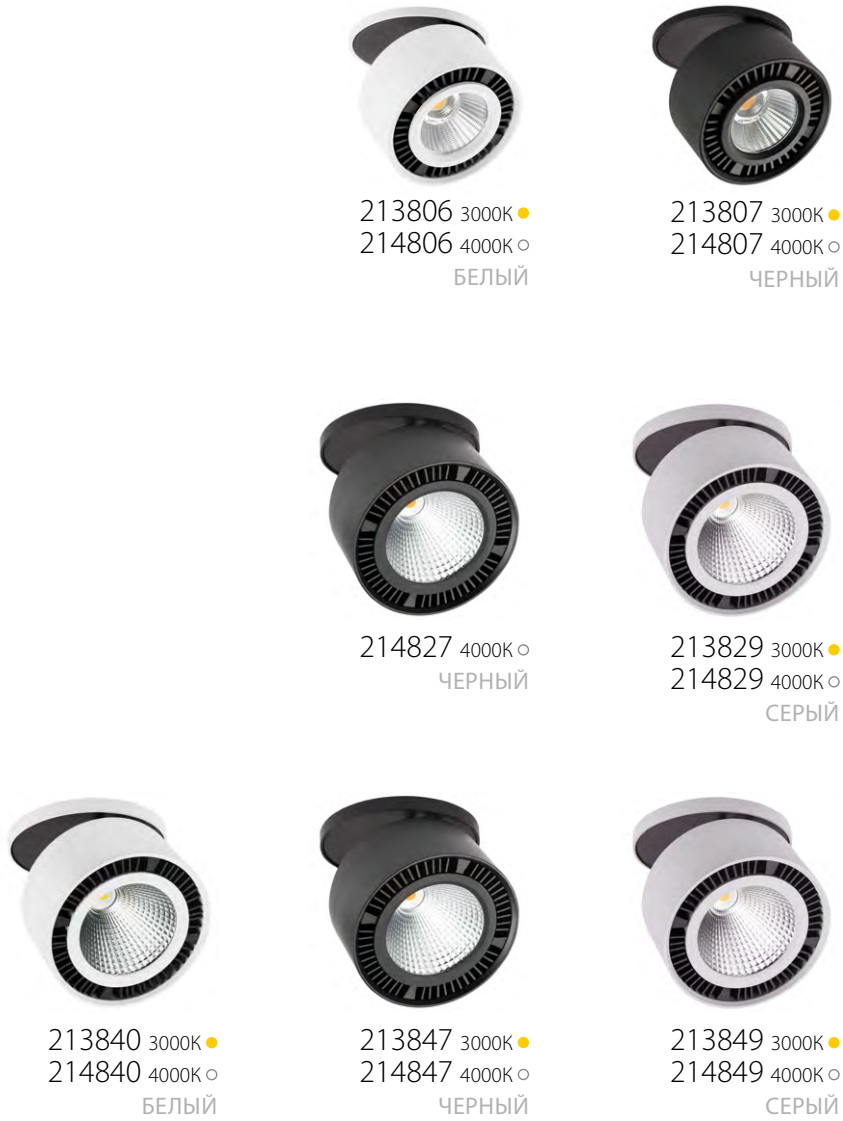

LEDDY

артикул	H	D	h	d	Lm	цветовая температура	источник света
212170	4	85	45	48	240	3000K ●	LED 3W
212171	4	85	45	48	240	4000K ○	LED 3W
212172	4	85	45	48	240	3000K ●	LED 3W
212173	4	85	45	48	240	4000K ○	LED 3W
212175	4	85	45	48	240	3000K ●	LED 3W
212176	4	85	45	48	240	4000K ○	LED 3W
212177	4	85	45	48	240	3000K ●	LED 3W
212178	4	85	45	48	240	4000K ○	LED 3W

LEDDY

артикул	H	L	W	h	d	Lm	цветовая температура	источник света
212180	4	85	85	45	48	240	3000K ●	LED 3W
212181	4	85	85	45	48	240	4000K ○	LED 3W
212182	4	85	85	45	48	240	3000K ●	LED 3W
212183	4	85	85	45	48	240	4000K ○	LED 3W
212185	4	85	85	45	48	240	3000K ●	LED 3W
212186	4	85	85	45	48	240	4000K ○	LED 3W
212187	4	85	85	45	48	240	3000K ●	LED 3W
212188	4	85	85	45	48	240	4000K ○	LED 3W

FORTE

артикул	H	D	h	d	Lm	▲	цветовая температура	источник света
213806	50 max 85	80	40	70	1400	30	3000K ●	LED 15W
214806	50 max 85	80	40	70	1400	30	4000K ○	LED 15W
213807	50 max 85	80	40	70	1400	30	3000K ●	LED 15W
214807	50 max 85	80	40	70	1400	30	4000K ○	LED 15W
214827	80 max 150	126	40	115	1950	30	4000K ○	LED 26W
213829	80 max 150	126	40	115	1950	30	3000K ●	LED 26W
214829	80 max 150	126	40	115	1950	30	4000K ○	LED 26W
213840	80 max 150	126	40	115	3400	30	3000K ●	LED 40W
214840	80 max 150	126	40	115	3400	30	4000K ○	LED 40W
213847	80 max 150	126	40	115	3400	30	3000K ●	LED 40W
214847	80 max 150	126	40	115	3400	30	4000K ○	LED 40W
213849	80 max 150	126	40	115	3400	30	3000K ●	LED 40W
214849	80 max 150	126	40	115	3400	30	4000K ○	LED 40W