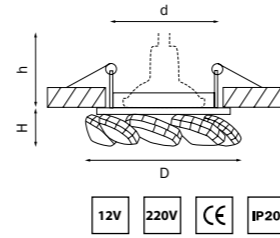

NOCE

031902
ЗОЛОТО/ПРОЗРАЧНЫЙ

031904
ХРОМ/ПРОЗРАЧНЫЙ

артикул	H	D	h	d	источник света
031902	20	100	60	60	MR16/HP16 Gu5.3/GU10 max 50W
031904	20	100	60	60	MR16/HP16 Gu5.3/GU10 max 50W

MIRIADE

011972
ЗОЛОТО

011976
БЕЛЫЙ