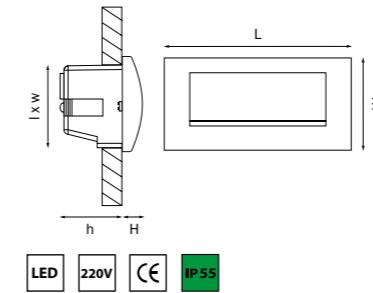

Универсальное
использование

ESTRA

383572 3000K ●
383574 4000K ○
ЧЕРНЫЙ

383592 3000K ●
383594 4000K ○
СЕРЫЙ

артикул	H	L	W	h	I	w	Lm	цветовая температура	источник света
383572	13	140	70	60	130	60	200	120° 3000K ●	LED 5W
383574	13	140	70	60	130	60	250	120° 4000K ○	LED 5W
383592	13	140	70	60	130	60	200	120° 3000K ●	LED 5W
383594	13	140	70	60	130	60	250	120° 4000K ○	LED 5W