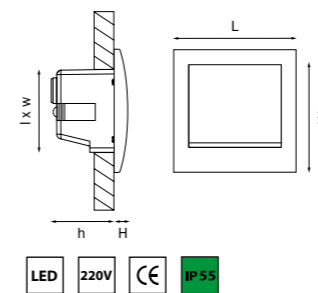

Универсальное
использование

ESTRA

383672 3000K ●
383674 4000K ○
ЧЕРНЫЙ

383692 3000K ●
383694 4000K ○
СЕРЫЙ

артикул	H	L	W	h	I	w	Lm	цветовая температура	источник света
383672	16	140	140	60	132	112	200	120° 3000K ●	LED 5W
383674	16	140	140	60	132	112	250	120° 4000K ○	LED 5W
383692	16	140	140	60	132	112	200	120° 3000K ●	LED 5W
383694	16	140	140	60	132	112	250	120° 4000K ○	LED 5W