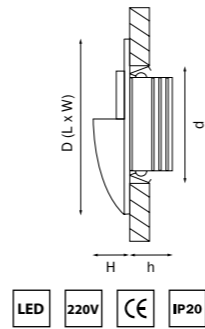

LUMINA

артикул	H	D	L	W	h	d	Lm	цветовая температура	источник света
212136	10	50	—	—	20	45	60	3000K ●	LED 1W
212156	10	50	—	—	20	45	60	4000K ○	LED 1W
212137	10	50	—	—	20	45	60	3000K ●	LED 1W
212157	10	50	—	—	20	45	60	4000K ○	LED 1W
212146	10	—	50	50	20	45	60	3000K ●	LED 1W
212166	10	—	50	50	20	45	60	4000K ○	LED 1W
212147	10	—	50	50	20	45	60	3000K ●	LED 1W
212167	10	—	50	50	20	45	60	4000K ○	LED 1W

Универсальное использование

артикул	H	D	h	d	Lm	β	цветовая температура	источник света
384315	3	60	69	45	280	35°	3000K ●	LED 5W
384415	3	60	69	45	240	35°	4000K ○	LED 5W
ip384311	3	60	69	45	280	35°	3000K ●	LED 5W
ip384411	3	60	69	45	240	35°	4000K ○	LED 5W
ip384318	3	60	69	45	280	35°	3000K ●	LED 5W
ip384418	3	60	69	45	240	35°	4000K ○	LED 5W
384011	3	60	—	—	—	—	—	—
384018	3	60	—	—	—	—	—	—

LUMINA

артикул	H	D	h	d	Lm	цветовая температура	источник света
212263	14	49	33	33	180	3000K ●	LED 3W
212264	14	49	33	33	180	4000K ○	LED 3W
212273	14	49	33	33	180	3000K ●	LED 3W
212274	14	49	33	33	180	4000K ○	LED 3W

Универсальное использование

артикул	H	L	W	h	d	Lm	β	цветовая температура	источник света
ip384321	3	55	55	69	45	280	35°	3000K ●	LED 5W
ip384421	3	55	55	69	45	240	35°	4000K ○	LED 5W
ip384325	3	55	55	69	45	280	35°	3000K ●	LED 5W
ip384425	3	55	55	69	45	240	35°	4000K ○	LED 5W
ip384328	3	55	55	69	45	280	35°	3000K ●	LED 5W
ip384428	3	55	55	69	45	240	35°	4000K ○	LED 5W
384021	3	55	55	—	—	—	—	—	—
384025	3	55	55	—	—	—	—	—	—
384028	3	55	55	—	—	—	—	—	—