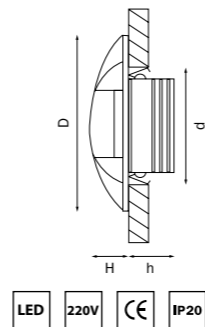

LUMINA

артикул	H	D	L	W	h	d	Lm	цветовая температура	источник света
212136	10	50	—	—	20	45	60	3000K ●	LED 1W
212156	10	50	—	—	20	45	60	4000K ○	LED 1W
212137	10	50	—	—	20	45	60	3000K ●	LED 1W
212157	10	50	—	—	20	45	60	4000K ○	LED 1W
212146	10	—	50	50	20	45	60	3000K ●	LED 1W
212166	10	—	50	50	20	45	60	4000K ○	LED 1W
212147	10	—	50	50	20	45	60	3000K ●	LED 1W
212167	10	—	50	50	20	45	60	4000K ○	LED 1W

Универсальное использование

артикул	H	D	h	d	Lm	β	цветовая температура	источник света
384315	3	60	69	45	280	35°	3000K ●	LED 5W
384415	3	60	69	45	240	35°	4000K ○	LED 5W
ip384311	3	60	69	45	280	35°	3000K ●	LED 5W
ip384411	3	60	69	45	240	35°	4000K ○	LED 5W
ip384318	3	60	69	45	280	35°	3000K ●	LED 5W
ip384418	3	60	69	45	240	35°	4000K ○	LED 5W
384011	3	60	—	—	—	—	—	—
384018	3	60	—	—	—	—	—	—

LUMINA

артикул	H	D	h	d	Lm	цветовая температура	источник света
212263	14	49	33	33	180	3000K ●	LED 3W
212264	14	49	33	33	180	4000K ○	LED 3W
212273	14	49	33	33	180	3000K ●	LED 3W
212274	14	49	33	33	180	4000K ○	LED 3W

Универсальное использование

артикул	H	L	W	h	d	Lm	β	цветовая температура	источник света
ip384321	3	55	55	69	45	280	35°	3000K ●	LED 5W
ip384421	3	55	55	69	45	240	35°	4000K ○	LED 5W
ip384325	3	55	55	69	45	280	35°	3000K ●	LED 5W
ip384425	3	55	55	69	45	240	35°	4000K ○	LED 5W
ip384328	3	55	55	69	45	280	35°	3000K ●	LED 5W
ip384428	3	55	55	69	45	240	35°	4000K ○	LED 5W
384021	3	55	55	—	—	—	—	—	—
384025	3	55	55	—	—	—	—	—	—
384028	3	55	55	—	—	—	—	—	—