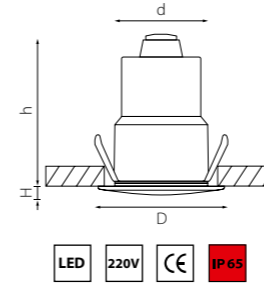

LUMINA

артикул	H	D	L	W	h	d	Lm	цветовая температура	источник света
212136	10	50	—	—	20	45	60	3000K ●	LED 1W
212156	10	50	—	—	20	45	60	4000K ○	LED 1W
212137	10	50	—	—	20	45	60	3000K ●	LED 1W
212157	10	50	—	—	20	45	60	4000K ○	LED 1W
212146	10	—	50	50	20	45	60	3000K ●	LED 1W
212166	10	—	50	50	20	45	60	4000K ○	LED 1W
212147	10	—	50	50	20	45	60	3000K ●	LED 1W
212167	10	—	50	50	20	45	60	4000K ○	LED 1W

Универсальное использование

артикул	H	D	h	d	Lm	β	цветовая температура	источник света
384315	3	60	69	45	280	35°	3000K ●	LED 5W
384415	3	60	69	45	240	35°	4000K ○	LED 5W
ip384311	3	60	69	45	280	35°	3000K ●	LED 5W
ip384411	3	60	69	45	240	35°	4000K ○	LED 5W
ip384318	3	60	69	45	280	35°	3000K ●	LED 5W
ip384418	3	60	69	45	240	35°	4000K ○	LED 5W
384011	3	60	—	—	—	—	—	—
384018	3	60	—	—	—	—	—	—

LUMINA

артикул	H	D	h	d	Lm	цветовая температура	источник света
212263	14	49	33	33	180	3000K ●	LED 3W
212264	14	49	33	33	180	4000K ○	LED 3W
212273	14	49	33	33	180	3000K ●	LED 3W
212274	14	49	33	33	180	4000K ○	LED 3W

Универсальное использование

артикул	H	L	W	h	d	Lm	β	цветовая температура	источник света
ip384321	3	55	55	69	45	280	35°	3000K ●	LED 5W
ip384421	3	55	55	69	45	240	35°	4000K ○	LED 5W
ip384325	3	55	55	69	45	280	35°	3000K ●	LED 5W
ip384425	3	55	55	69	45	240	35°	4000K ○	LED 5W
ip384328	3	55	55	69	45	280	35°	3000K ●	LED 5W
ip384428	3	55	55	69	45	240	35°	4000K ○	LED 5W
384021	3	55	55	—	—	—	—	—	—
384025	3	55	55	—	—	—	—	—	—
384028	3	55	55	—	—	—	—	—	—