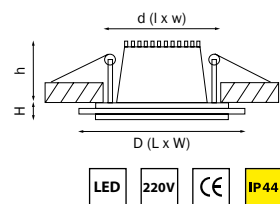

артикул	H	D	L	W	h	d	l	w	Lm	цветовая температура	источник света
212010	10	100	—	—	22	80	—	—	480	3000K ●	LED 6W
212030	10	100	—	—	22	80	—	—	480	4000K ◯	LED 6W
212020	10	—	100	100	40	—	79	79	480	3000K ●	LED 6W
212040	10	—	100	100	40	—	79	79	480	4000K ◯	LED 6W
212011	7	160	—	—	22	120	—	—	780	3000K ●	LED 12W
212031	7	160	—	—	22	120	—	—	780	4000K ◯	LED 12W
212021	7	—	160	160	22	—	120	120	780	3000K ●	LED 12W
212041	7	—	160	160	22	—	120	120	780	4000K ◯	LED 12W
212012	7	200	—	—	22	165	—	—	1250	3000K ●	LED 18W
212032	7	200	—	—	22	165	—	—	1250	4000K ◯	LED 18W
212022	7	—	200	200	22	—	165	165	1250	3000K ●	LED 18W
212042	7	—	200	200	22	—	165	165	1250	4000K ◯	LED 18W