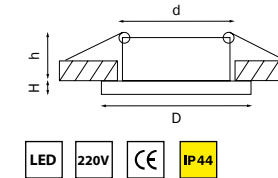

артикул	H	D	h	d	Lm	цветовая температура	источник света
223152	2	165	50	135	1430	3000K ●	LED 15W
223154	2	165	50	135	1430	4000K ◯	LED 15W
223202	2	188	60	165	1900	3000K ●	LED 20W
223204	2	188	60	165	1900	4000K ◯	LED 20W
223302	2	227	70	195	2850	3000K ●	LED 30W
223304	2	227	70	195	2850	4000K ◯	LED 30W