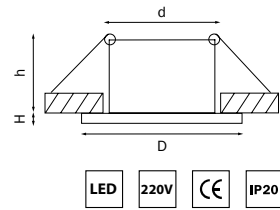

## RIVERBE

220124 4000K ◯  
БЕЛЫЙ

220202 3000K ●  
220204 4000K ◯  
БЕЛЫЙ

артикул	H	D	h	d	Lm	цветовая температура	источник света
220124	2	145	50	135	960	4000K ◯	LED 12W
220202	2	170	60	160	1600	3000K ●	LED 20W
220204	2	170	60	160	1600	4000K ◯	LED 20W